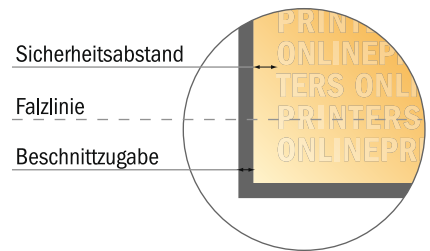

Bitte beachten Sie:

- Beschnittzugabe und Sicherheitsabstand wie angegeben anlegen.
- Hintergrundfarben, Bilder oder Grafiken bis an den Rand des Datenformates anlegen.
- Bei der Produktion können durch das Schneiden, Stanzen und Falzen Toleranzen auftreten.
- Diese Skizze ist nicht maßstabsgetreu.
- Druckdatenhinweise finden Sie unter dem Menüpunkt "Druckdaten" auf www.onlineprinters.de

Falzflyer Hochformat

DIN-A7 • Doppelparallelfalz • 8 Seiten

- **Datenformat**
(inkl. 2,00 mm Beschnitt):
30,00 x 10,90 cm
- **Endformat (offen):**
29,60 x 10,50 cm
- **Endformat (geschlossen):**
7,40 x 10,50 cm
- **Sicherheitsabstand**
4 mm: Abstand der Texte/
Informationen zum Rand des
Endformats, dies verhindert
unerwünschten Anschnitt.