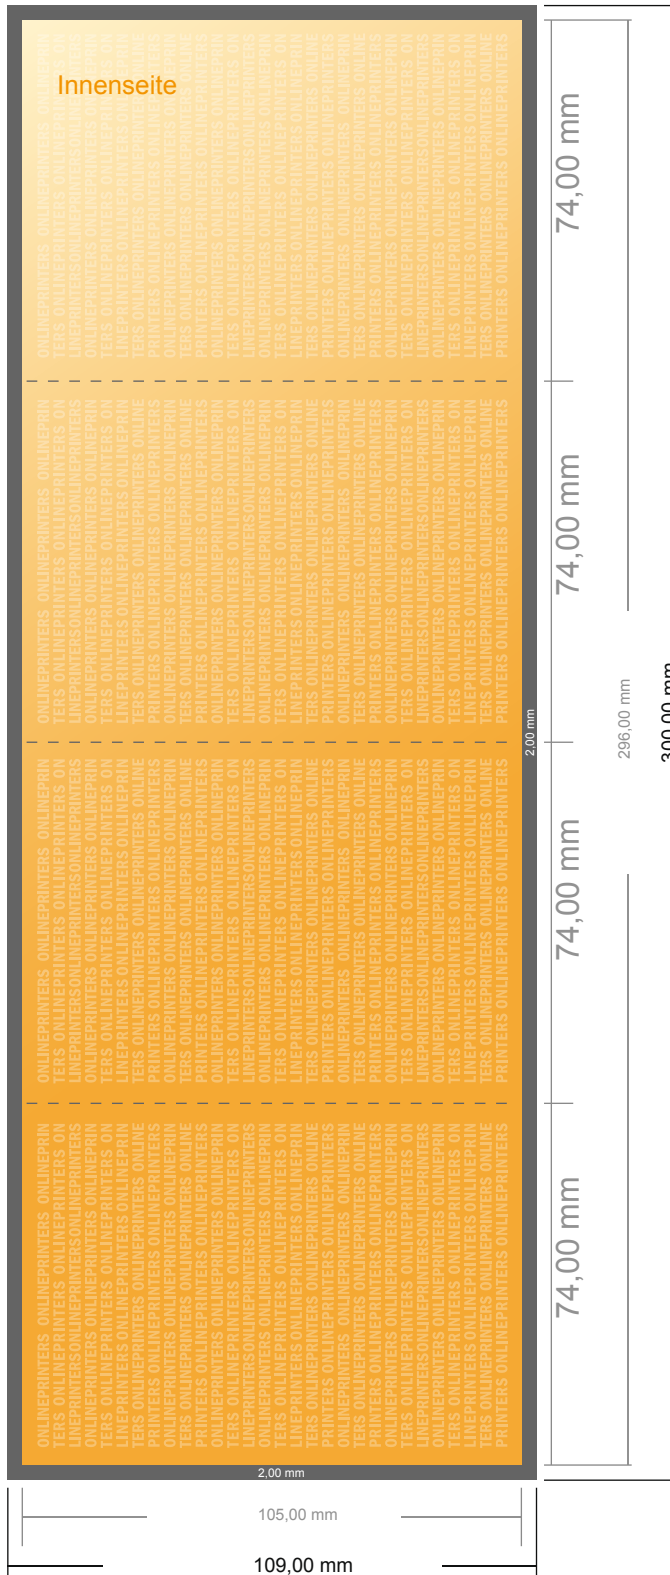

Falzflyer Hochformat

DIN-A7 • Doppelparallelfalz • 8 Seiten

- **Datenformat**
(inkl. 2,00 mm Beschnitt):
30,00 x 10,90 cm
- **Endformat (offen):**
29,60 x 10,50 cm
- **Endformat (geschlossen):**
7,40 x 10,50 cm
- **Sicherheitsabstand**
4 mm: Abstand der Texte/
Informationen zum Rand des
Endformats, dies verhindert
unerwünschten Anschnitt.

Bitte beachten Sie:

- Beschnittzugabe und Sicherheitsabstand wie angegeben anlegen.
- Hintergrundfarben, Bilder oder Grafiken bis an den Rand des Datenformates anlegen.
- Bei der Produktion können durch das Schneiden, Stanzen und Falzen Toleranzen auftreten.
- Diese Skizze ist nicht maßstabsgetreu.
- Druckdatenhinweise finden Sie unter dem Menüpunkt "Druckdaten" auf www.onlineprinters.de