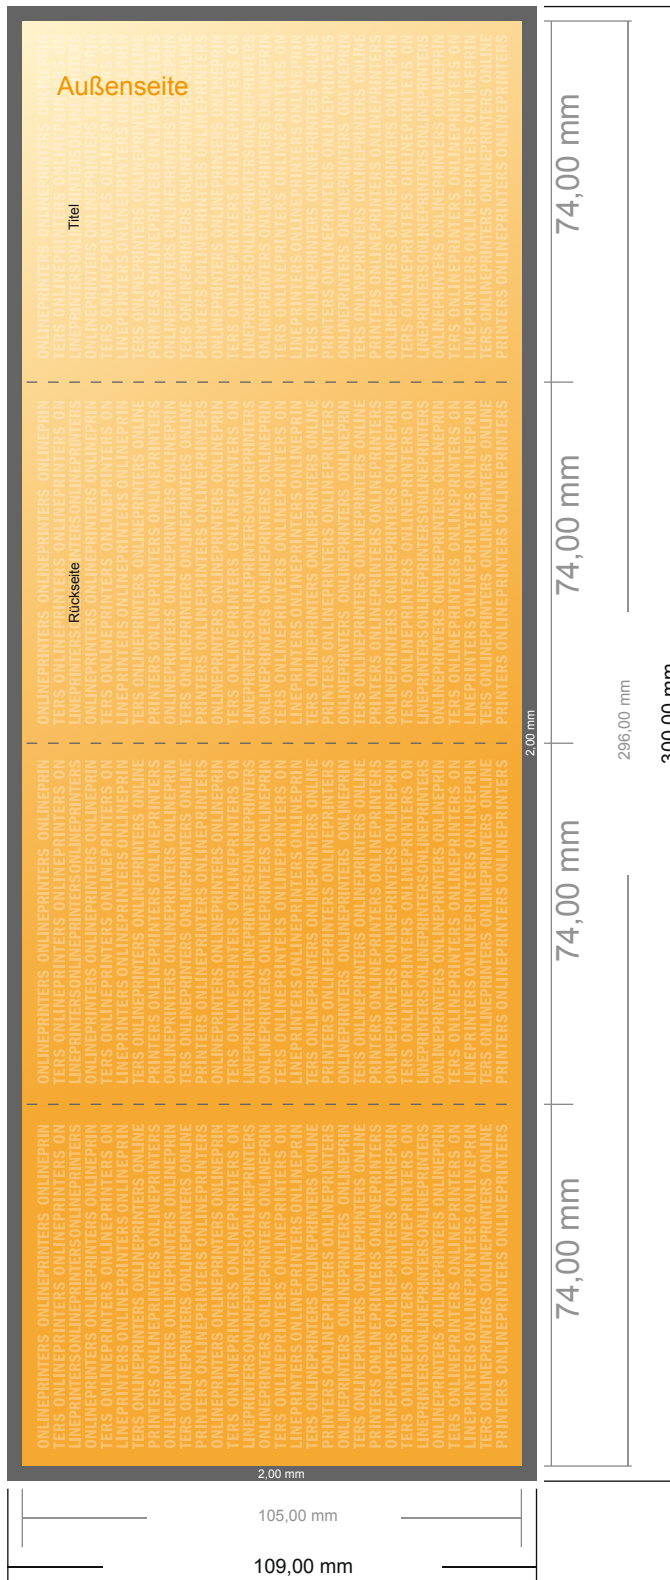

Falzflyer Hochformat

DIN-A7 • Doppelparallelfalz • 8 Seiten

- **Datenformat**
(inkl. 2,00 mm Beschnitt):
30,00 x 10,90 cm
- **Endformat (offen):**
29,60 x 10,50 cm
- **Endformat (geschlossen):**
7,40 x 10,50 cm
- **Sicherheitsabstand**
4 mm: Abstand der Texte/
Informationen zum Rand des
Endformats, dies verhindert
unerwünschten Anschnitt.

Bitte beachten Sie:

- Beschnittzugabe und Sicherheitsabstand wie angegeben anlegen.
- Hintergrundfarben, Bilder oder Grafiken bis an den Rand des Datenformates anlegen.
- Bei der Produktion können durch das Schneiden, Stanzen und Falzen Toleranzen auftreten.
- Diese Skizze ist nicht maßstabsgetreu.
- Druckdatenhinweise finden Sie unter dem Menüpunkt "Druckdaten" auf www.onlineprinters.de