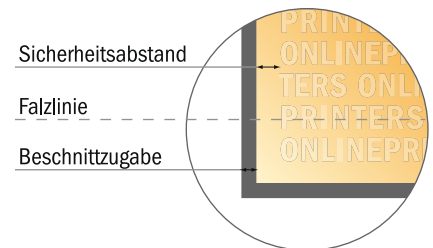

Falzflyer Hochformat

DIN-A7 • Doppelparallelfalz • 8 Seiten

- **Datenformat**
(inkl. 2,00 mm Beschnitt):
30,00 x 10,90 cm
- **Endformat (offen):**
29,60 x 10,50 cm
- **Endformat (geschlossen):**
7,40 x 10,50 cm
- **Sicherheitsabstand**
4 mm: Abstand der Texte/
Informationen zum Rand des
Endformats, dies verhindert
unerwünschten Anschnitt.

Bitte beachten Sie:

- Beschnittzugabe und Sicherheitsabstand wie angegeben anlegen.
- Hintergrundfarben, Bilder oder Grafiken bis an den Rand des Datenformates anlegen.
- Bei der Produktion können durch das Schneiden, Stanzen und Falzen Toleranzen auftreten.
- Diese Skizze ist nicht maßstabsgetreu.
- Druckdatenhinweise finden Sie unter dem Menüpunkt "Druckdaten" auf www.onlineprinters.de