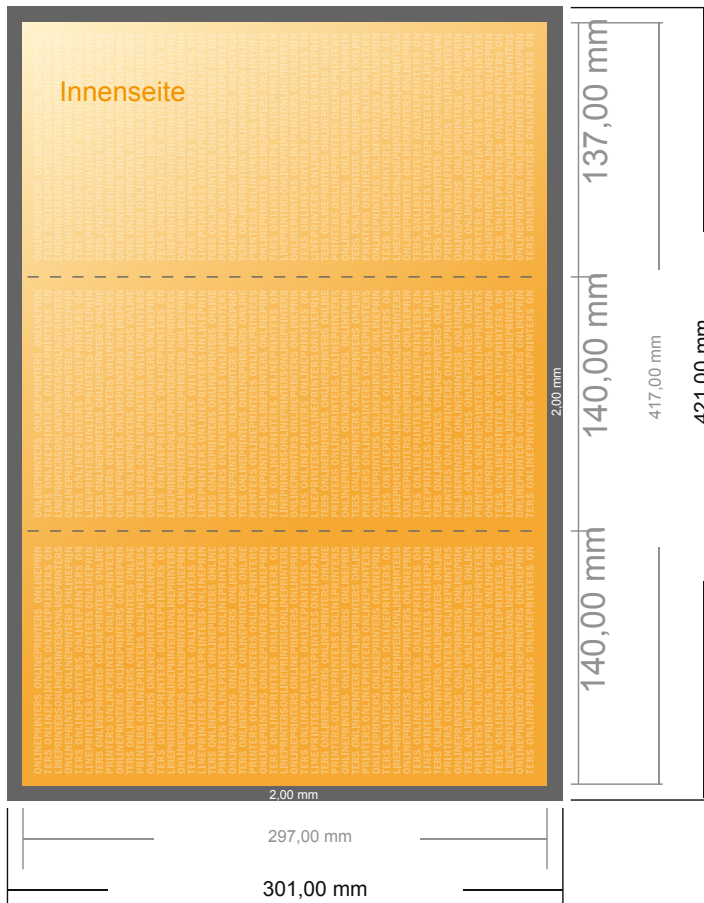

## Falzflyer Hochformat

1/3 DIN-A3 • Wickelfalz • 6 Seiten

- **Datenformat**  
(inkl. 2,00 mm Beschnitt):  
42,10 x 30,10 cm
- **Endformat (offen):**  
41,70 x 29,70 cm
- **Endformat (geschlossen):**  
14,00 x 29,70 cm
- **Sicherheitsabstand**  
4 mm: Abstand der Texte/  
Informationen zum Rand des  
Endformats, dies verhindert  
unerwünschten Anschnitt.

### Bitte beachten Sie:

- Beschnittzugabe und Sicherheitsabstand wie angegeben anlegen.
- Hintergrundfarben, Bilder oder Grafiken bis an den Rand des Datenformates anlegen.
- Bei der Produktion können durch das Schneiden, Stanzen und Falzen Toleranzen auftreten.
- Diese Skizze ist nicht maßstabsgetreu.
- Druckdatenhinweise finden Sie unter dem Menüpunkt "Druckdaten" auf [www.onlineprinters.de](http://www.onlineprinters.de)