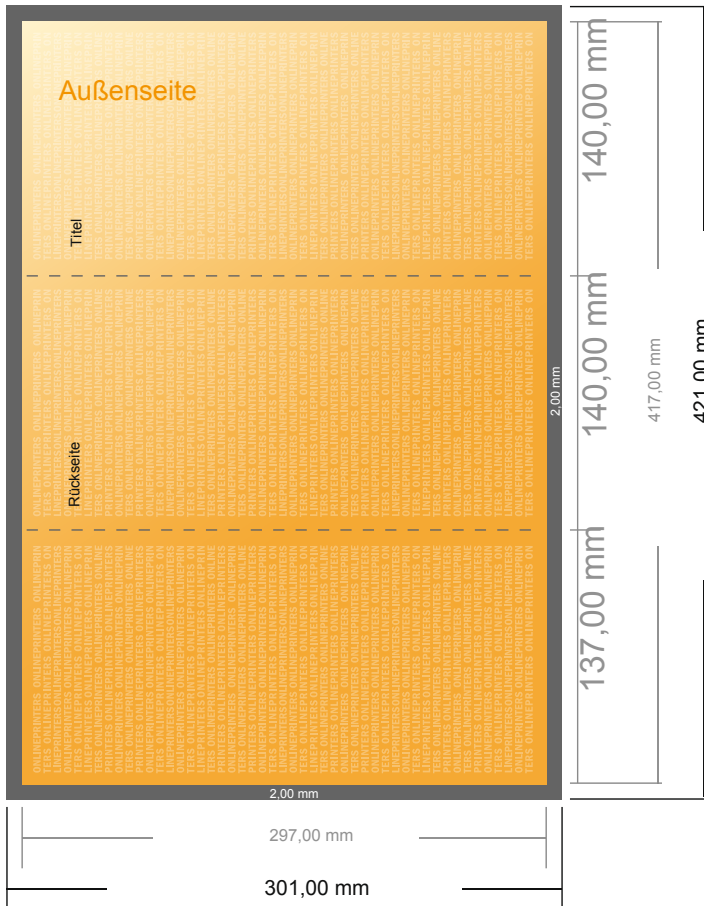

## Falzflyer Hochformat

1/3 DIN-A3 • Wickelfalz • 6 Seiten

- **Datenformat**  
(inkl. 2,00 mm Beschnitt):  
42,10 x 30,10 cm
- **Endformat (offen):**  
41,70 x 29,70 cm
- **Endformat (geschlossen):**  
14,00 x 29,70 cm
- **Sicherheitsabstand**  
4 mm: Abstand der Texte/  
Informationen zum Rand des  
Endformats, dies verhindert  
unerwünschten Anschnitt.

### Bitte beachten Sie:

- Beschnittzugabe und Sicherheitsabstand wie angegeben anlegen.
- Hintergrundfarben, Bilder oder Grafiken bis an den Rand des Datenformates anlegen.
- Bei der Produktion können durch das Schneiden, Stanzen und Falzen Toleranzen auftreten.
- Diese Skizze ist nicht maßstabsgetreu.
- Druckdatenhinweise finden Sie unter dem Menüpunkt "Druckdaten" auf [www.onlineprinters.de](http://www.onlineprinters.de)