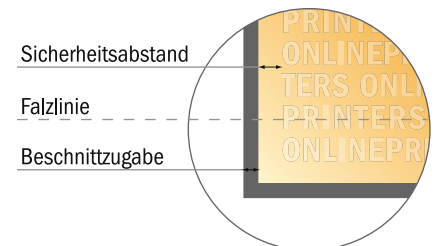

Falzflyer Hochformat

DIN-Lang • 1-Bruch-Falz • 4 Seiten

- **Datenformat**
(inkl. 2,00 mm Beschnitt):
21,40 x 21,40 cm
- **Endformat (offen):**
21,00 x 21,00 cm
- **Endformat (geschlossen):**
10,50 x 21,00 cm
- **Sicherheitsabstand**
4 mm: Abstand der Texte/
Informationen zum Rand des
Endformats, dies verhindert
unerwünschten Anschnitt.

Bitte beachten Sie:

- Beschnittzugabe und Sicherheitsabstand wie angegeben anlegen.
- Hintergrundfarben, Bilder oder Grafiken bis an den Rand des Datenformates anlegen.
- Bei der Produktion können durch das Schneiden, Stanzen und Falzen Toleranzen auftreten.
- Diese Skizze ist nicht maßstabsgetreu.
- Druckdatenhinweise finden Sie unter dem Menüpunkt "Druckdaten" auf www.onlineprinters.de