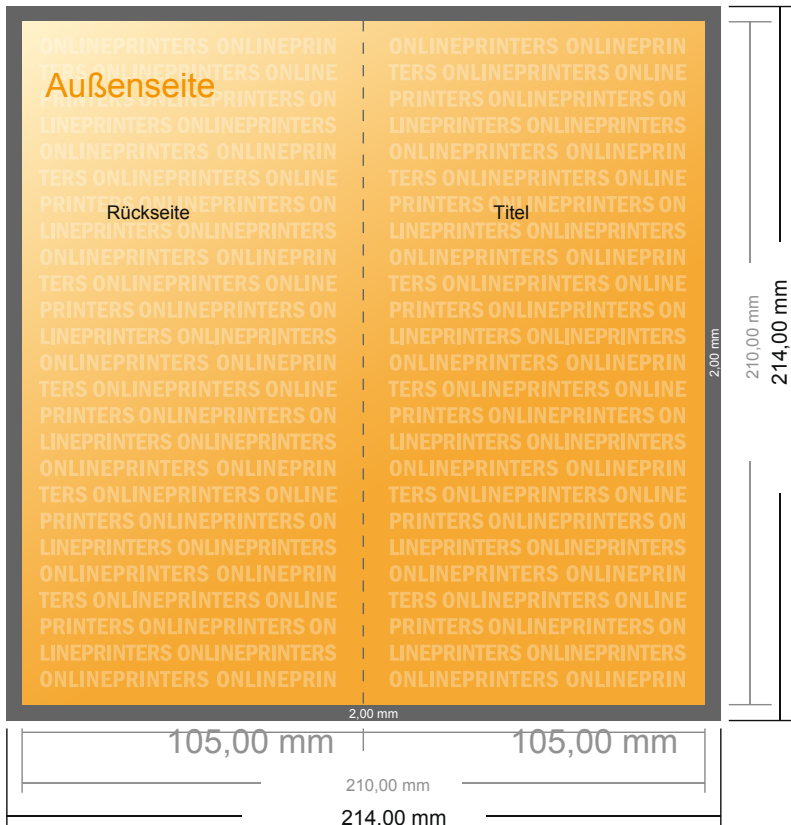

Falzflyer Hochformat

DIN-Lang • 1-Bruch-Falz • 4 Seiten

- **Datenformat**
(inkl. 2,00 mm Beschnitt):
21,40 x 21,40 cm
- **Endformat (offen):**
21,00 x 21,00 cm
- **Endformat (geschlossen):**
10,50 x 21,00 cm
- **Sicherheitsabstand**
4 mm: Abstand der Texte/
Informationen zum Rand des
Endformats, dies verhindert
unerwünschten Anschnitt.

Bitte beachten Sie:

- Beschnittzugabe und Sicherheitsabstand wie angegeben anlegen.
- Hintergrundfarben, Bilder oder Grafiken bis an den Rand des Datenformates anlegen.
- Bei der Produktion können durch das Schneiden, Stanzen und Falzen Toleranzen auftreten.
- Diese Skizze ist nicht maßstabsgetreu.
- Druckdatenhinweise finden Sie unter dem Menüpunkt "Druckdaten" auf www.onlineprinters.de