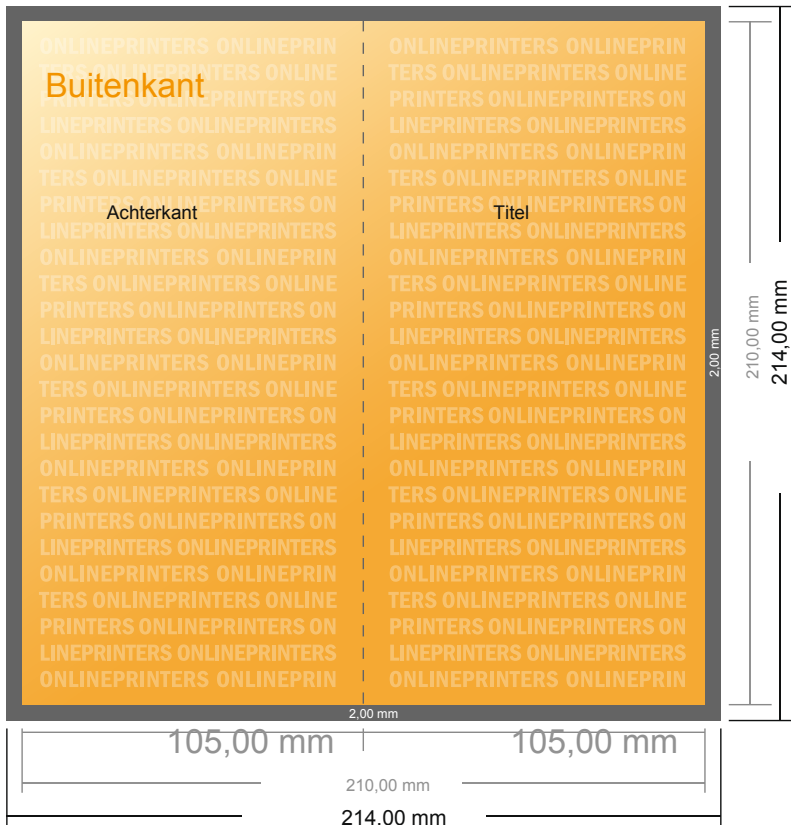

Folders staand formaat

DIN-lang • Enkele vouw • 4 Pagina's

- Gegevensformaat (incl. 2,00 mm afloop):
21,40 x 21,40 cm
- Eindformaat (open):
21,00 x 21,00 cm
- Eindformaat (gesloten):
10,50 x 21,00 cm
- **Veiligheidsmarge**
4 mm: afstand van de tekst/informatie tot aan de rand van het eindformaat: dit voorkomt dat bij het schoonsnijden teveel wordt uitgesneden.

Let op:

- Houd de snijmarge/afloop en de veiligheidsmarge zoals aangegeven aan.
- Geef achtergrondkleuren, afbeeldingen of grafisch materiaal tot aan de rand van het gegevensformaat vorm.
- Tijdens de productie kunnen door het snijden, stansen en vouwen toleranties optreden.
- Deze werktekening is niet op ware grootte.
- Informatie over het gegevensformaat/aanleverformaat vindt u onder het menupunt "Drukgegevens" op www.onlineprinters.nl