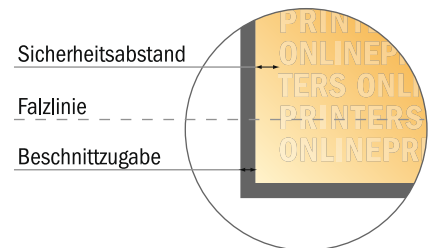

Falzflyer Hochformat

DIN-Lang • Wickelfalz • 6 Seiten

- **Datenformat**
(inkl. 2,00 mm Beschnitt):
30,10 x 21,40 cm
- **Endformat (offen):**
29,70 x 21,00 cm
- **Endformat (geschlossen):**
10,00 x 21,00 cm
- **Sicherheitsabstand**
4 mm: Abstand der Texte/
Informationen zum Rand des
Endformats, dies verhindert
unerwünschten Anschnitt.

Bitte beachten Sie:

- Beschnittzugabe und Sicherheitsabstand wie angegeben anlegen.
- Hintergrundfarben, Bilder oder Grafiken bis an den Rand des Datenformates anlegen.
- Bei der Produktion können durch das Schneiden, Stanzen und Falzen Toleranzen auftreten.
- Diese Skizze ist nicht maßstabsgetreu.
- Druckdatenhinweise finden Sie unter dem Menüpunkt "Druckdaten" auf www.onlineprinters.de