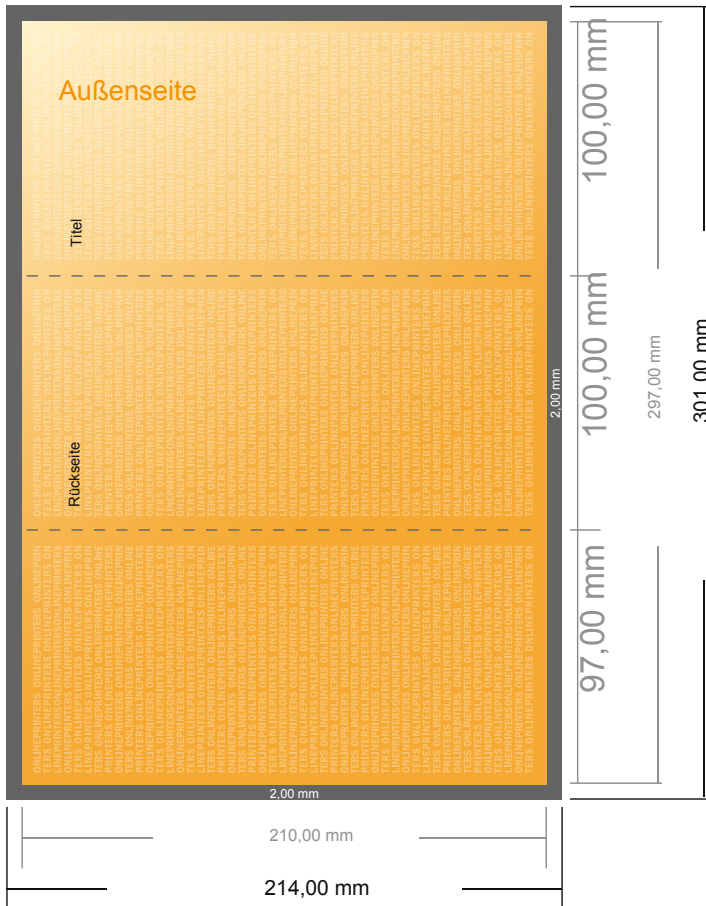

Falzflyer Hochformat

DIN-Lang • Wickelfalz • 6 Seiten

- **Datenformat**
(inkl. 2,00 mm Beschnitt):
30,10 x 21,40 cm
- **Endformat (offen):**
29,70 x 21,00 cm
- **Endformat (geschlossen):**
10,00 x 21,00 cm
- **Sicherheitsabstand**
4 mm: Abstand der Texte/
Informationen zum Rand des
Endformats, dies verhindert
unerwünschten Anschnitt.

Bitte beachten Sie:

- Beschnittzugabe und Sicherheitsabstand wie angegeben anlegen.
- Hintergrundfarben, Bilder oder Grafiken bis an den Rand des Datenformates anlegen.
- Bei der Produktion können durch das Schneiden, Stanzen und Falzen Toleranzen auftreten.
- Diese Skizze ist nicht maßstabsgetreu.
- Druckdatenhinweise finden Sie unter dem Menüpunkt "Druckdaten" auf www.onlineprinters.de