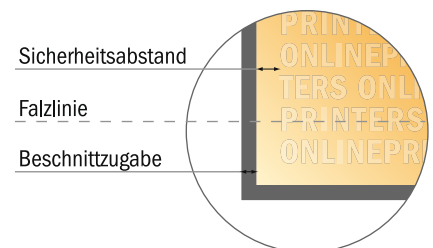

Falzflyer Hochformat

DIN-Lang • Wickelfalz • 8 Seiten

- **Datenformat**
(inkl. 2,00 mm Beschnitt):
39,50 x 21,40 cm
- **Endformat (offen):**
39,10 x 21,00 cm
- **Endformat (geschlossen):**
10,00 x 20,00 cm
- **Sicherheitsabstand**
4 mm: Abstand der Texte/
Informationen zum Rand des
Endformats, dies verhindert
unerwünschten Anschnitt.

Bitte beachten Sie:

- Beschnittzugabe und Sicherheitsabstand wie angegeben anlegen.
- Hintergrundfarben, Bilder oder Grafiken bis an den Rand des Datenformates anlegen.
- Bei der Produktion können durch das Schneiden, Stanzen und Falzen Toleranzen auftreten.
- Diese Skizze ist nicht maßstabsgetreu.
- Druckdatenhinweise finden Sie unter dem Menüpunkt "Druckdaten" auf www.onlineprinters.de