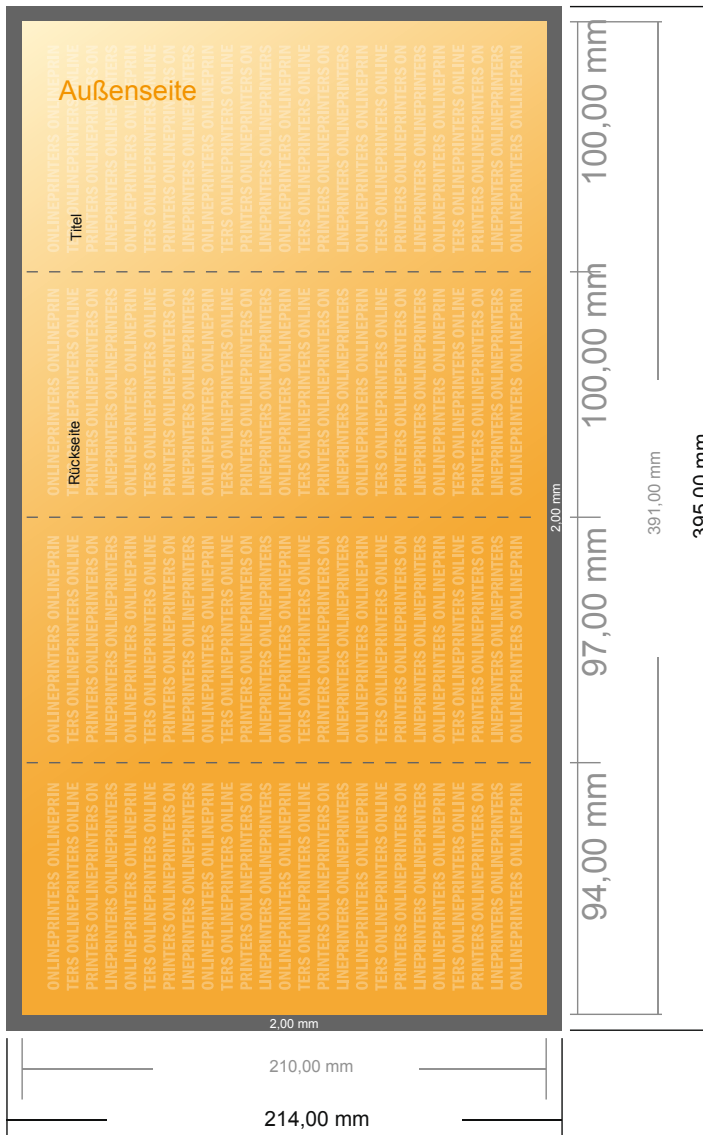

Falzflyer Hochformat

DIN-Lang • Wickelfalz • 8 Seiten

- **Datenformat**
(inkl. 2,00 mm Beschnitt):
39,50 x 21,40 cm
- **Endformat (offen):**
39,10 x 21,00 cm
- **Endformat (geschlossen):**
10,00 x 20,00 cm
- **Sicherheitsabstand**
4 mm: Abstand der Texte/
Informationen zum Rand des
Endformats, dies verhindert
unerwünschten Anschnitt.

Bitte beachten Sie:

- Beschnittzugabe und Sicherheitsabstand wie angegeben anlegen.
- Hintergrundfarben, Bilder oder Grafiken bis an den Rand des Datenformates anlegen.
- Bei der Produktion können durch das Schneiden, Stanzen und Falzen Toleranzen auftreten.
- Diese Skizze ist nicht maßstabsgetreu.
- Druckdatenhinweise finden Sie unter dem Menüpunkt "Druckdaten" auf www.onlineprinters.de