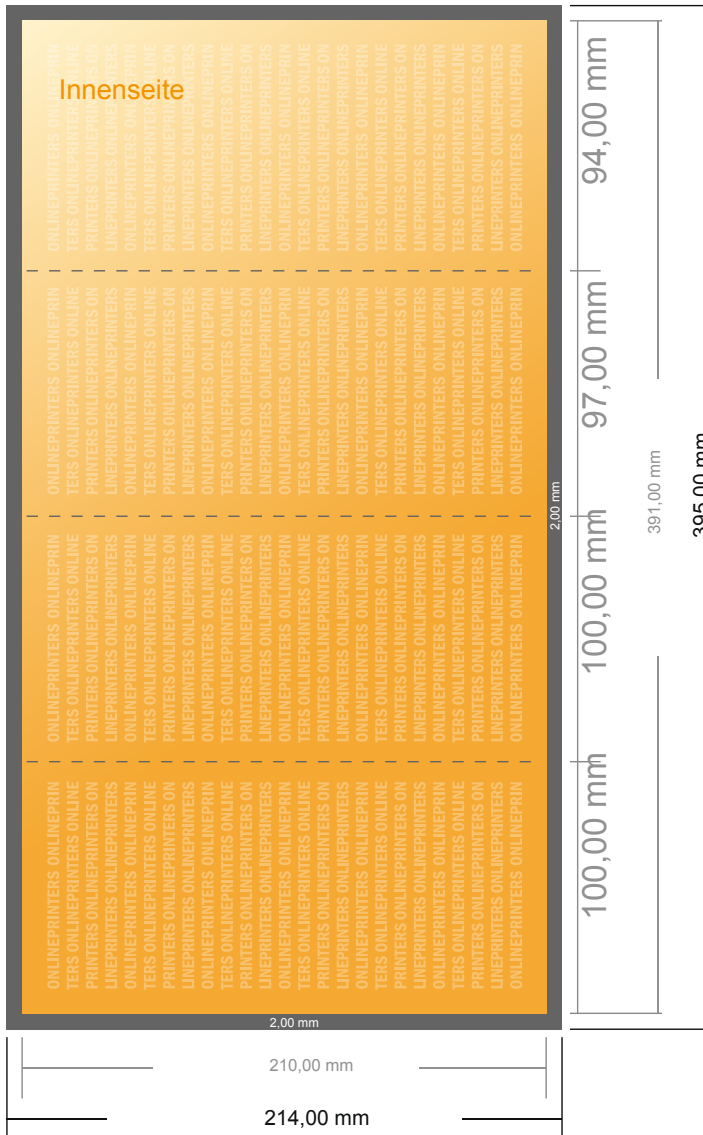

Falzflyer Hochformat

DIN-Lang • Wickelfalz • 8 Seiten

- **Datenformat**
(inkl. 2,00 mm Beschnitt):
39,50 x 21,40 cm
- **Endformat (offen):**
39,10 x 21,00 cm
- **Endformat (geschlossen):**
10,00 x 20,00 cm
- **Sicherheitsabstand**
4 mm: Abstand der Texte/
Informationen zum Rand des
Endformats, dies verhindert
unerwünschten Anschnitt.

Bitte beachten Sie:

- Beschnittzugabe und Sicherheitsabstand wie angegeben anlegen.
- Hintergrundfarben, Bilder oder Grafiken bis an den Rand des Datenformates anlegen.
- Bei der Produktion können durch das Schneiden, Stanzen und Falzen Toleranzen auftreten.
- Diese Skizze ist nicht maßstabsgetreu.
- Druckdatenhinweise finden Sie unter dem Menüpunkt "Druckdaten" auf www.onlineprinters.de