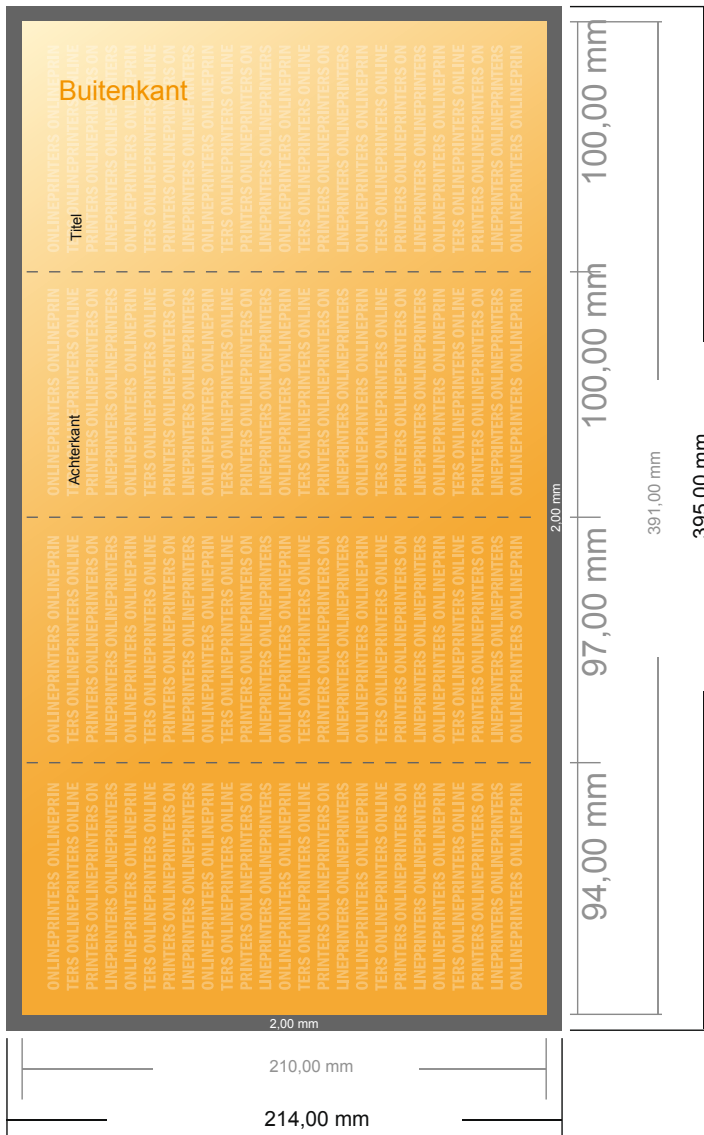

# Folders stand formaat

DIN-lang • Wickelvouw • 8 Pagina's

- Gegevensformaat (incl. 2,00 mm afloop): 39,50 x 21,40 cm
- Eindformaat (open): 39,10 x 21,00 cm
- Eindformaat (gesloten): 10,00 x 20,00 cm
- **Veiligheidsmarge**  
4 mm: afstand van de tekst/informatie tot aan de rand van het eindformaat: dit voorkomt dat bij het schoonsnijden teveel wordt uitgesneden.

## Let op:

- Houd de snijmarge/afloop en de veiligheidsmarge zoals aangegeven aan.
- Geef achtergrondkleuren, afbeeldingen of grafisch materiaal tot aan de rand van het gegevensformaat vorm.
- Tijdens de productie kunnen door het snijden, stansen en vouwen toleranties optreden.
- Deze werktekening is niet op ware grootte.
- Informatie over het gegevensformaat/aanleverformaat vindt u onder het menupunt "Drukgegevens" op [www.onlineprinters.nl](http://www.onlineprinters.nl) Pagina 1 van 2

## Folders stand formaat

DIN-lang • Wickelvouw • 8 Pagina's

- Gegevensformaat (incl. 2,00 mm afloop):  
39,50 x 21,40 cm
- Eindformaat (open):  
39,10 x 21,00 cm
- Eindformaat (gesloten):  
10,00 x 20,00 cm
- **Veiligheidsmarge**  
4 mm: afstand van de tekst/informatie tot aan de rand van het eindformaat: dit voorkomt dat bij het schoonsnijden teveel wordt uitgesneden.

### Let op:

- Houd de snijmarge/afloop en de veiligheidsmarge zoals aangegeven aan.
- Geef achtergrondkleuren, afbeeldingen of grafisch materiaal tot aan de rand van het gegevensformaat vorm.
- Tijdens de productie kunnen door het snijden, stansen en vouwen toleranties optreden.
- Deze werktekening is niet op ware grootte.
- Informatie over het gegevensformaat/aanleverformaat vindt u onder het menupunt "Drukgegevens" op [www.onlineprinters.nl](http://www.onlineprinters.nl) Pagina 2 van 2