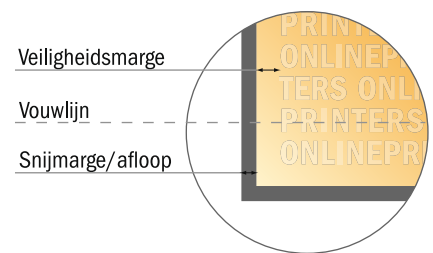

# Folders stand formaat

DIN-lang • Wickelvouw • 8 Pagina's

- Gegevensformaat (incl. 2,00 mm afloop): 39,50 x 21,40 cm
- Eindformaat (open): 39,10 x 21,00 cm
- Eindformaat (gesloten): 10,00 x 20,00 cm
- **Veiligheidsmarge**  
4 mm: afstand van de tekst/informatie tot aan de rand van het eindformaat: dit voorkomt dat bij het schoonsnijden teveel wordt uitgesneden.

## Let op:

- Houd de snijmarge/afloop en de veiligheidsmarge zoals aangegeven aan.
- Geef achtergrondkleuren, afbeeldingen of grafisch materiaal tot aan de rand van het gegevensformaat vorm.
- Tijdens de productie kunnen door het snijden, stansen en vouwen toleranties optreden.
- Deze werktekening is niet op ware grootte.
- Informatie over het gegevensformaat/aanleverformaat vindt u onder het menupunt "Drukgegevens" op [www.onlineprinters.nl](http://www.onlineprinters.nl) Pagina 1 van 2

## Folders stand formaat

DIN-lang • Wickelvouw • 8 Pagina's

- Gegevensformaat (incl. 2,00 mm afloop):  
39,50 x 21,40 cm
- Eindformaat (open):  
39,10 x 21,00 cm
- Eindformaat (gesloten):  
10,00 x 20,00 cm
- **Veiligheidsmarge**  
4 mm: afstand van de tekst/informatie tot aan de rand van het eindformaat: dit voorkomt dat bij het schoonsnijden teveel wordt uitgesneden.