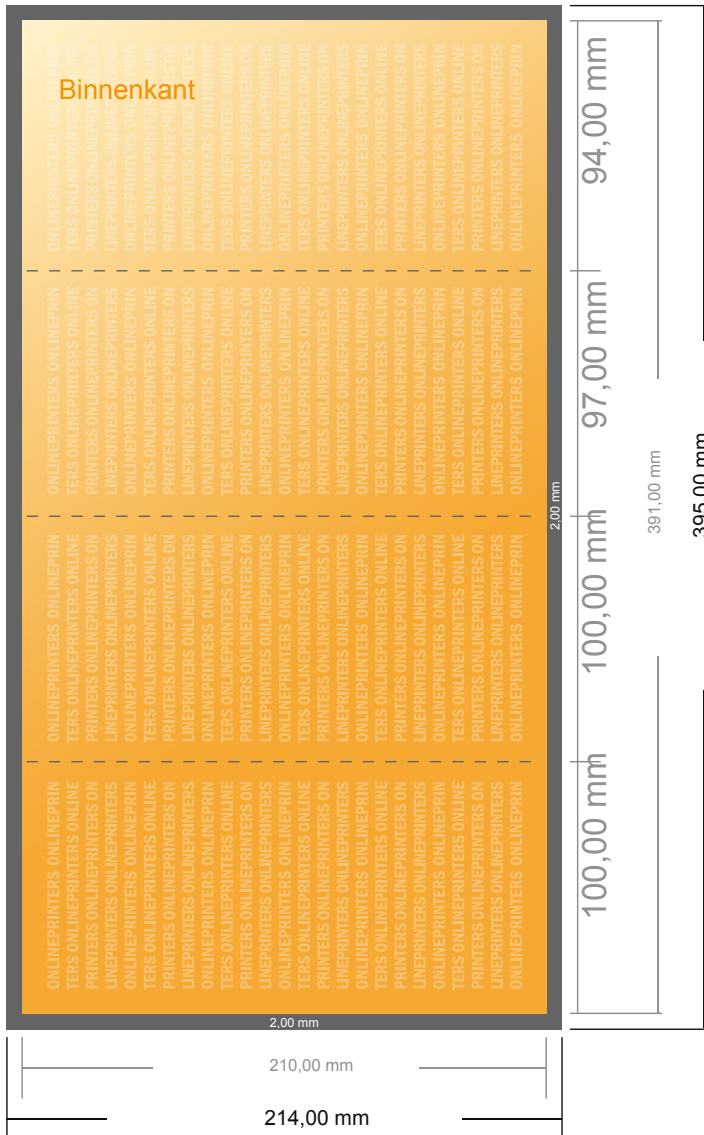

# Folders stand formaat

DIN-lang • Wickelvouw • 8 Pagina's

- Gegevensformaat (incl. 2,00 mm afloop): 39,50 x 21,40 cm
- Eindformaat (open): 39,10 x 21,00 cm
- Eindformaat (gesloten): 10,00 x 20,00 cm
- **Veiligheidsmarge**  
4 mm: afstand van de tekst/informatie tot aan de rand van het eindformaat: dit voorkomt dat bij het schoonsnijden teveel wordt uitgesneden.

## Let op:

- Houd de snijmarge/afloop en de veiligheidsmarge zoals aangegeven aan.
- Geef achtergrondkleuren, afbeeldingen of grafisch materiaal tot aan de rand van het gegevensformaat vorm.
- Tijdens de productie kunnen door het snijden, stansen en vouwen toleranties optreden.
- Deze werktekening is niet op ware grootte.
- Informatie over het gegevensformaat/aanleverformaat vindt u onder het menupunt "Drukgegevens" op [www.onlineprinters.nl](http://www.onlineprinters.nl) Pagina 1 van 2

## Folders stand formaat

DIN-lang • Wickelvouw • 8 Pagina's

- Gegevensformaat (incl. 2,00 mm afloop):  
39,50 x 21,40 cm
- Eindformaat (open):  
39,10 x 21,00 cm
- Eindformaat (gesloten):  
10,00 x 20,00 cm
- **Veiligheidsmarge**  
4 mm: afstand van de tekst/informatie tot aan de rand van het eindformaat: dit voorkomt dat bij het schoonsnijden teveel wordt uitgesneden.

### Let op:

- Houd de snijmarge/afloop en de veiligheidsmarge zoals aangegeven aan.
- Geef achtergrondkleuren, afbeeldingen of grafisch materiaal tot aan de rand van het gegevensformaat vorm.
- Tijdens de productie kunnen door het snijden, stansen en vouwen toleranties optreden.
- Deze werktekening is niet op ware grootte.
- Informatie over het gegevensformaat/aanleverformaat vindt u onder het menupunt "Drukgegevens" op [www.onlineprinters.nl](http://www.onlineprinters.nl) Pagina 2 van 2