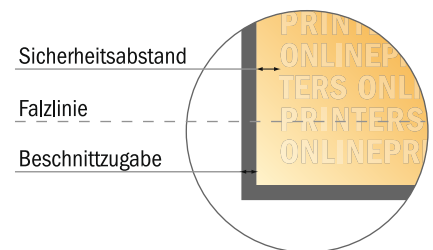

Bitte beachten Sie:

- Beschnittzugabe und Sicherheitsabstand wie angegeben anlegen.
- Hintergrundfarben, Bilder oder Grafiken bis an den Rand des Datenformates anlegen.
- Bei der Produktion können durch das Schneiden, Stanzen und Falzen Toleranzen auftreten.
- Diese Skizze ist nicht maßstabsgetreu.
- Druckdatenhinweise finden Sie unter dem Menüpunkt "Druckdaten" auf www.onlineprinters.de

Falzflyer Hochformat

DIN-Lang • Doppelparallelfalz • 8 Seiten

- **Datenformat**
(inkl. 2,00 mm Beschnitt):
40,40 x 21,40 cm
- **Endformat (offen):**
40,00 x 21,00 cm
- **Endformat (geschlossen):**
10,00 x 21,00 cm
- **Sicherheitsabstand**
4 mm: Abstand der Texte/
Informationen zum Rand des
Endformats, dies verhindert
unerwünschten Anschnitt.