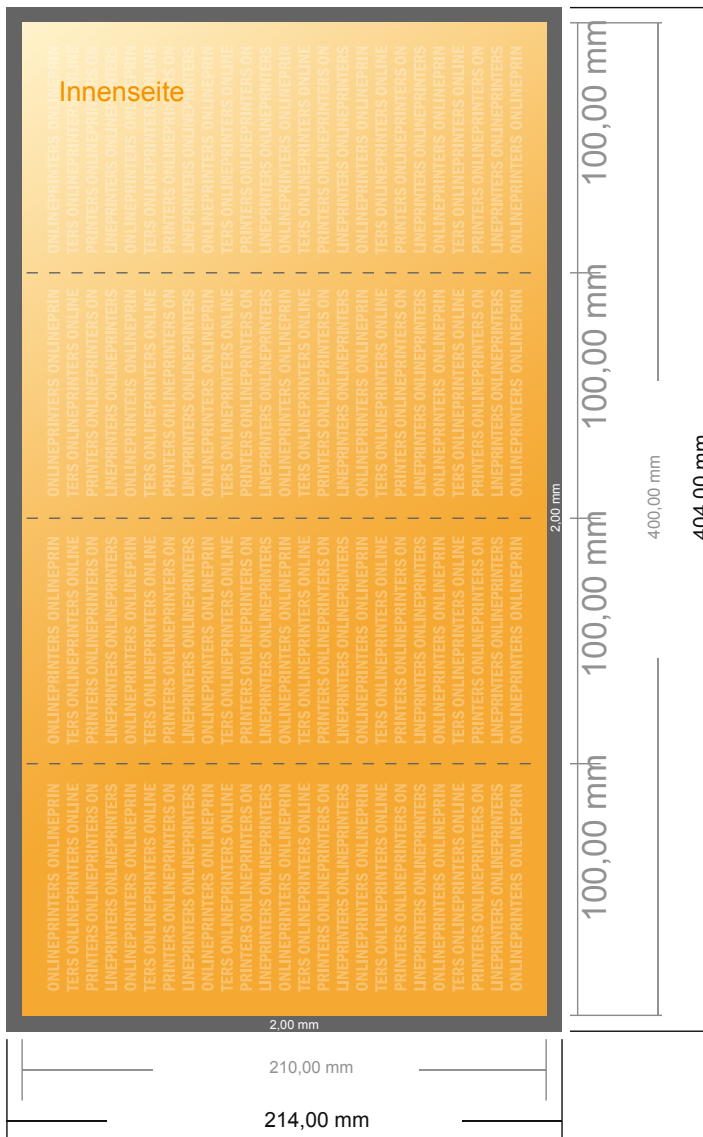

Falzflyer Hochformat

DIN-Lang • Doppelparallelfalz • 8 Seiten

- **Datenformat**
(inkl. 2,00 mm Beschnitt):
40,40 x 21,40 cm
- **Endformat (offen):**
40,00 x 21,00 cm
- **Endformat (geschlossen):**
10,00 x 21,00 cm
- **Sicherheitsabstand**
4 mm: Abstand der Texte/
Informationen zum Rand des
Endformats, dies verhindert
unerwünschten Anschnitt.

Bitte beachten Sie:

- Beschnittzugabe und Sicherheitsabstand wie angegeben anlegen.
- Hintergrundfarben, Bilder oder Grafiken bis an den Rand des Datenformates anlegen.
- Bei der Produktion können durch das Schneiden, Stanzen und Falzen Toleranzen auftreten.
- Diese Skizze ist nicht maßstabsgetreu.
- Druckdatenhinweise finden Sie unter dem Menüpunkt "Druckdaten" auf www.onlineprinters.de