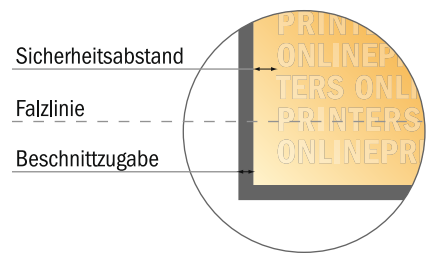

### Bitte beachten Sie:

- Beschnittzugabe und Sicherheitsabstand wie angegeben anlegen.
- Hintergrundfarben, Bilder oder Grafiken bis an den Rand des Datenformates anlegen.
- Bei der Produktion können durch das Schneiden, Stanzen und Falzen Toleranzen auftreten.
- Diese Skizze ist nicht maßstabsgetreu.
- Druckdatenhinweise finden Sie unter dem Menüpunkt "Druckdaten" auf [www.onlineprinters.de](http://www.onlineprinters.de)

## Falzflyer Hochformat

DIN-Lang • Altarfalz (geschlossen) • 8 Seiten

- **Datenformat**  
(inkl. 2,00 mm Beschnitt):  
40,00 x 21,40 cm
- **Endformat (offen):**  
39,60 x 21,00 cm
- **Endformat (geschlossen):**  
10,00 x 21,00 cm
- **Sicherheitsabstand**  
4 mm: Abstand der Texte/  
Informationen zum Rand des  
Endformats, dies verhindert  
unerwünschten Anschnitt.