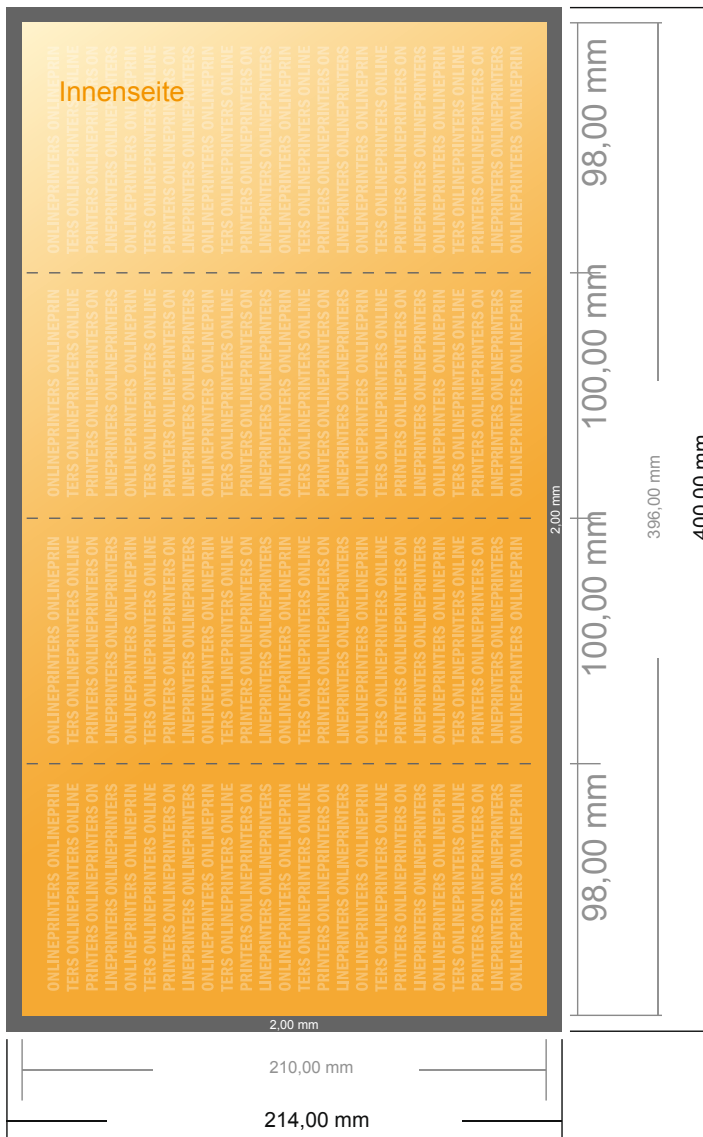

## Falzflyer Hochformat

DIN-Lang • Altarfalz (geschlossen) • 8 Seiten

- **Datenformat**  
(inkl. 2,00 mm Beschnitt):  
40,00 x 21,40 cm
- **Endformat (offen):**  
39,60 x 21,00 cm
- **Endformat (geschlossen):**  
10,00 x 21,00 cm
- **Sicherheitsabstand**  
4 mm: Abstand der Texte/  
Informationen zum Rand des  
Endformats, dies verhindert  
unerwünschten Anschnitt.

### Bitte beachten Sie:

- Beschnittzugabe und Sicherheitsabstand wie angegeben anlegen.
- Hintergrundfarben, Bilder oder Grafiken bis an den Rand des Datenformates anlegen.
- Bei der Produktion können durch das Schneiden, Stanzen und Falzen Toleranzen auftreten.
- Diese Skizze ist nicht maßstabsgetreu.
- Druckdatenhinweise finden Sie unter dem Menüpunkt "Druckdaten" auf [www.onlineprinters.de](http://www.onlineprinters.de)