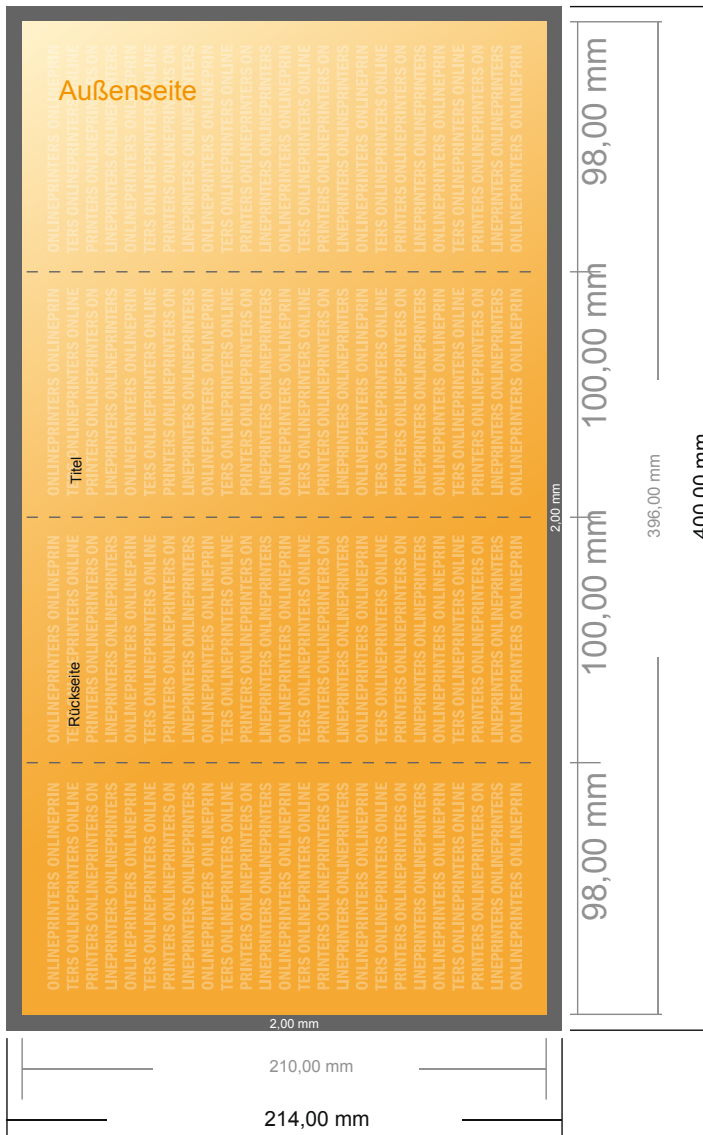

## Falzflyer Hochformat

DIN-Lang • Altarfalz (geschlossen) • 8 Seiten

- **Datenformat**  
(inkl. 2,00 mm Beschnitt):  
40,00 x 21,40 cm
- **Endformat (offen):**  
39,60 x 21,00 cm
- **Endformat (geschlossen):**  
10,00 x 21,00 cm
- **Sicherheitsabstand**  
4 mm: Abstand der Texte/  
Informationen zum Rand des  
Endformats, dies verhindert  
unerwünschten Anschnitt.

### Bitte beachten Sie:

- Beschnittzugabe und Sicherheitsabstand wie angegeben anlegen.
- Hintergrundfarben, Bilder oder Grafiken bis an den Rand des Datenformates anlegen.
- Bei der Produktion können durch das Schneiden, Stanzen und Falzen Toleranzen auftreten.
- Diese Skizze ist nicht maßstabsgetreu.
- Druckdatenhinweise finden Sie unter dem Menüpunkt "Druckdaten" auf [www.onlineprinters.de](http://www.onlineprinters.de)