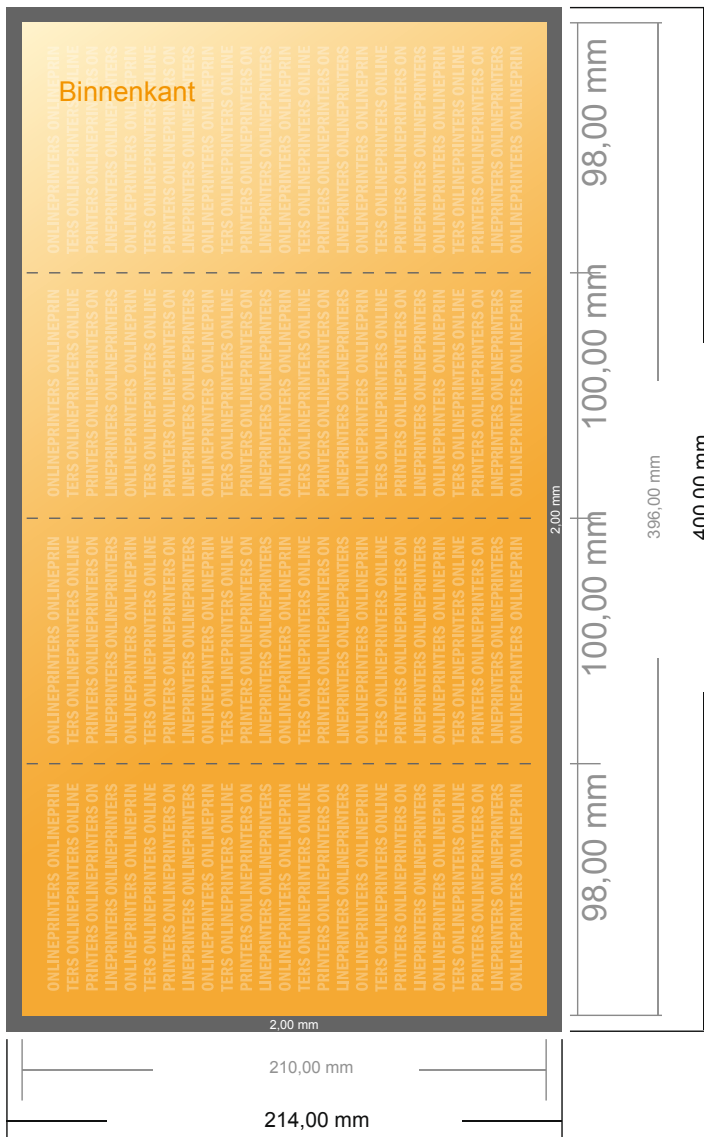

Folders stand formaat

DIN-lang • Luikvouw (gesloten) • 8 Pagina's

- Gegevensformaat (incl. 2,00 mm afloop): 40,00 x 21,40 cm
- Eindformaat (open): 39,60 x 21,00 cm
- Eindformaat (gesloten): 10,00 x 21,00 cm
- **Veiligheidsmarge**
4 mm: afstand van de tekst/informatie tot aan de rand van het eindformaat: dit voorkomt dat bij het schoonsnijden teveel wordt uitgesneden.

Let op:

- Houd de snijmarge/afloop en de veiligheidsmarge zoals aangegeven aan.
- Geef achtergrondkleuren, afbeeldingen of grafisch materiaal tot aan de rand van het gegevensformaat vorm.
- Tijdens de productie kunnen door het snijden, stansen en vouwen toleranties optreden.
- Deze werktekening is niet op ware grootte.
- Informatie over het gegevensformaat/aanleverformaat vindt u onder het menupunt "Drukgegevens" op www.onlineprinters.nl Pagina 1 van 2

Folders stand formaat

DIN-lang • Luikvrouw (gesloten) • 8 Pagina's

- Gegevensformaat (incl. 2,00 mm afloop): 40,00 x 21,40 cm

- Eindformaat (open): 39,60 x 21,00 cm

- Eindformaat (gesloten): 10,00 x 21,00 cm

- **Veiligheidsmarge**
4 mm: afstand van de tekst/informatie tot aan de rand van het eindformaat: dit voorkomt dat bij het schoonsnijden teveel wordt uitgesneden.

Let op:

- Houd de snijmarge/afloop en de veiligheidsmarge zoals aangegeven aan.
- Geef achtergrondkleuren, afbeeldingen of grafisch materiaal tot aan de rand van het gegevensformaat vorm.
- Tijdens de productie kunnen door het snijden, stansen en vouwen toleranties optreden.
- Deze werktekening is niet op ware grootte.
- Informatie over het gegevensformaat/aanleverformaat vindt u onder het menupunt "Drukgegevens" op www.onlineprinters.nl Pagina 2 van 2