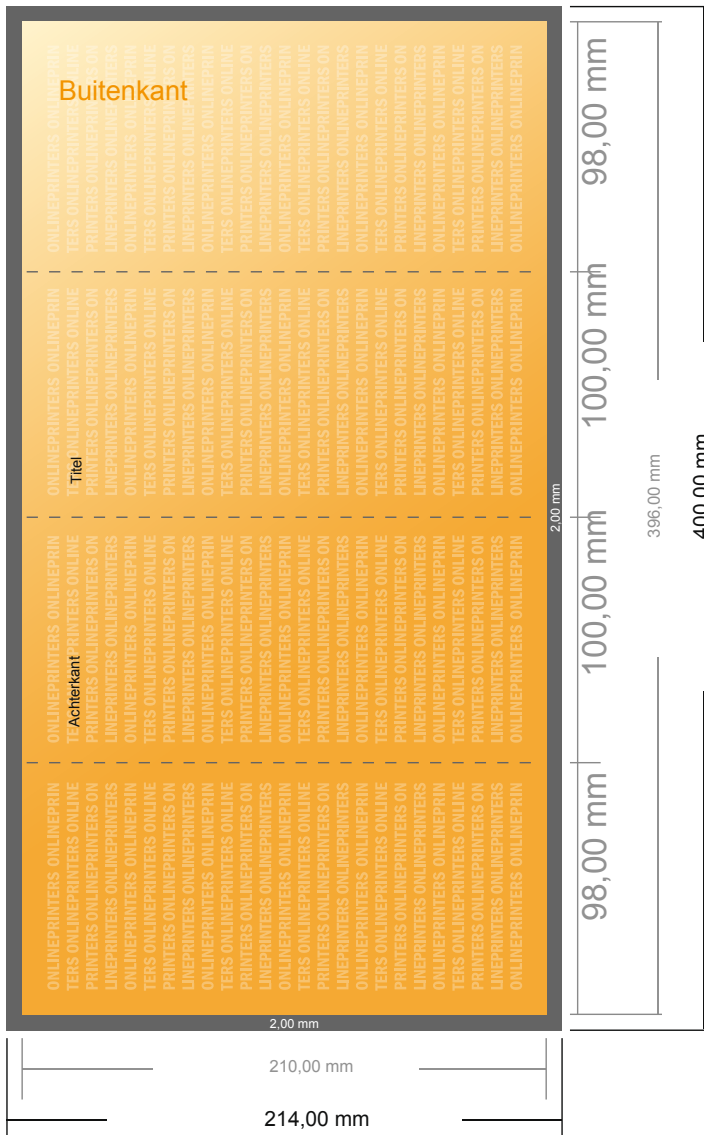

Folders stand formaat

DIN-lang • Luikvouw (gesloten) • 8 Pagina's

- Gegevensformaat (incl. 2,00 mm afloop): 40,00 x 21,40 cm
- Eindformaat (open): 39,60 x 21,00 cm
- Eindformaat (gesloten): 10,00 x 21,00 cm
- **Veiligheidsmarge**
4 mm: afstand van de tekst/informatie tot aan de rand van het eindformaat: dit voorkomt dat bij het schoonsnijden teveel wordt uitgesneden.

Let op:

- Houd de snijmarge/afloop en de veiligheidsmarge zoals aangegeven aan.
- Geef achtergrondkleuren, afbeeldingen of grafisch materiaal tot aan de rand van het gegevensformaat vorm.
- Tijdens de productie kunnen door het snijden, stansen en vouwen toleranties optreden.
- Deze werktekening is niet op ware grootte.
- Informatie over het gegevensformaat/aanleverformaat vindt u onder het menupunt "Drukgegevens" op www.onlineprinters.nl Pagina 1 van 2

Folders stand formaat

DIN-lang • Luikvrouw (gesloten) • 8 Pagina's

- Gegevensformaat (incl. 2,00 mm afloop): 40,00 x 21,40 cm

- Eindformaat (open): 39,60 x 21,00 cm

- Eindformaat (gesloten): 10,00 x 21,00 cm

- **Veiligheidsmarge**
4 mm: afstand van de tekst/informatie tot aan de rand van het eindformaat: dit voorkomt dat bij het schoonsnijden teveel wordt uitgesneden.

Let op:

- Houd de snijmarge/afloop en de veiligheidsmarge zoals aangegeven aan.
- Geef achtergrondkleuren, afbeeldingen of grafisch materiaal tot aan de rand van het gegevensformaat vorm.
- Tijdens de productie kunnen door het snijden, stansen en vouwen toleranties optreden.
- Deze werktekening is niet op ware grootte.
- Informatie over het gegevensformaat/aanleverformaat vindt u onder het menupunt "Drukgegevens" op www.onlineprinters.nl Pagina 2 van 2