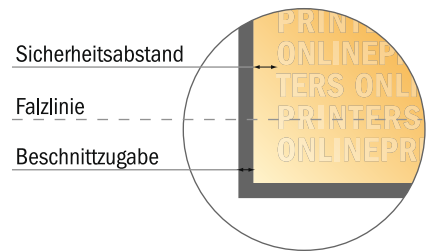

Falzflyer Hochformat

DIN-Lang • Wickelfalz • 10 Seiten

- **Datenformat**
(inkl. 2,00 mm Beschnitt):
48,60 x 21,40 cm
- **Endformat (offen):**
48,20 x 21,00 cm
- **Endformat (geschlossen):**
10,00 x 21,00 cm
- **Sicherheitsabstand**
4 mm: Abstand der Texte/
Informationen zum Rand des
Endformats, dies verhindert
unerwünschten Anschnitt.

Bitte beachten Sie:

- Beschnittzugabe und Sicherheitsabstand wie angegeben anlegen.
- Hintergrundfarben, Bilder oder Grafiken bis an den Rand des Datenformates anlegen.
- Bei der Produktion können durch das Schneiden, Stanzen und Falzen Toleranzen auftreten.
- Diese Skizze ist nicht maßstabsgetreu.
- Druckdatenhinweise finden Sie unter dem Menüpunkt "Druckdaten" auf www.onlineprinters.de