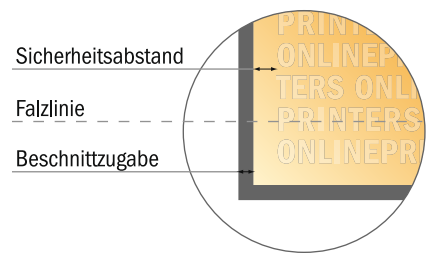

Bitte beachten Sie:

- Beschnittzugabe und Sicherheitsabstand wie angegeben anlegen.
- Hintergrundfarben, Bilder oder Grafiken bis an den Rand des Datenformates anlegen.
- Bei der Produktion können durch das Schneiden, Stanzen und Falzen Toleranzen auftreten.
- Diese Skizze ist nicht maßstabsgetreu.
- Druckdatenhinweise finden Sie unter dem Menüpunkt "Druckdaten" auf www.onlineprinters.de

Falzflyer Hochformat

DIN-Lang • Wickelfalz • 10 Seiten

- **Datenformat**
(inkl. 2,00 mm Beschnitt):
48,60 x 21,40 cm
- **Endformat (offen):**
48,20 x 21,00 cm
- **Endformat (geschlossen):**
10,00 x 21,00 cm
- **Sicherheitsabstand**
4 mm: Abstand der Texte/
Informationen zum Rand des
Endformats, dies verhindert
unerwünschten Anschnitt.