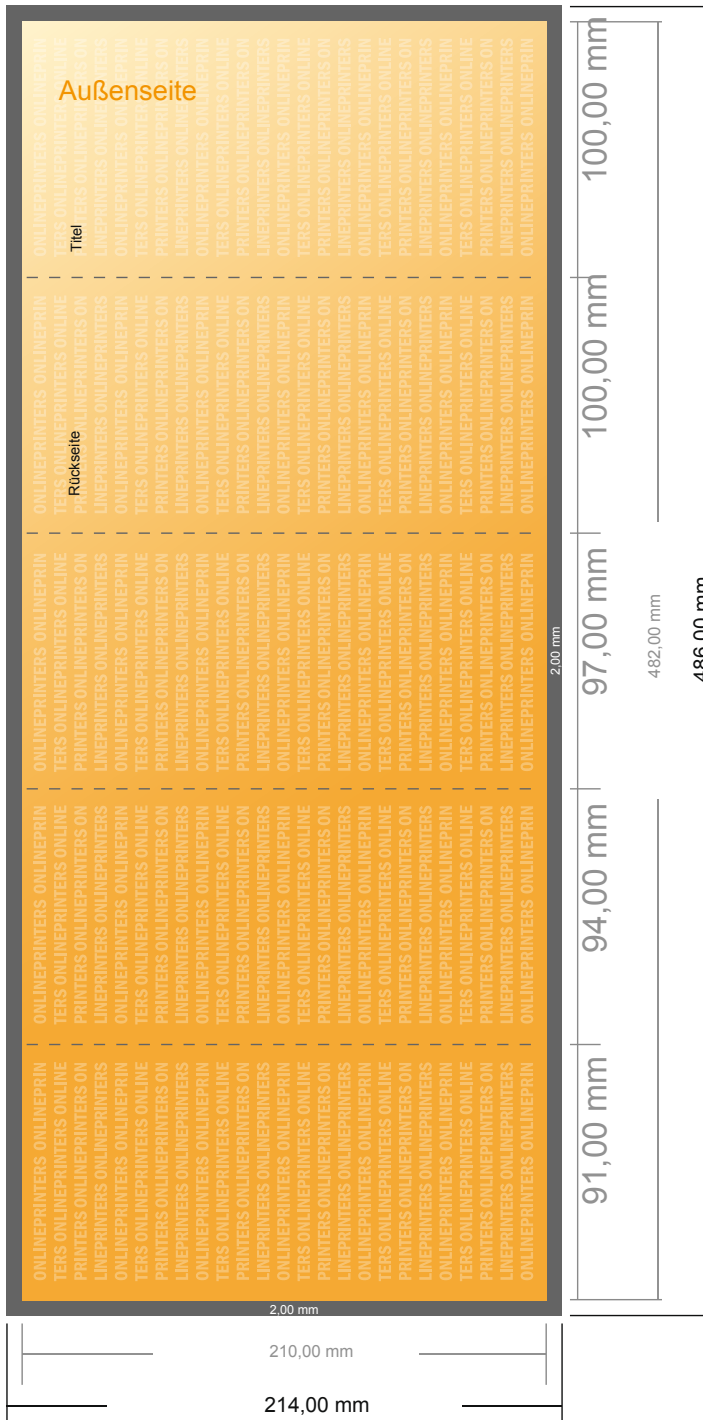

Falzflyer Hochformat

DIN-Lang • Wickelfalz • 10 Seiten

- **Datenformat**
(inkl. 2,00 mm Beschnitt):
48,60 x 21,40 cm
- **Endformat (offen):**
48,20 x 21,00 cm
- **Endformat (geschlossen):**
10,00 x 21,00 cm
- **Sicherheitsabstand**
4 mm: Abstand der Texte/
Informationen zum Rand des
Endformats, dies verhindert
unerwünschten Anschnitt.

Bitte beachten Sie:

- Beschnittzugabe und Sicherheitsabstand wie angegeben anlegen.
- Hintergrundfarben, Bilder oder Grafiken bis an den Rand des Datenformates anlegen.
- Bei der Produktion können durch das Schneiden, Stanzen und Falzen Toleranzen auftreten.
- Diese Skizze ist nicht maßstabsgetreu.
- Druckdatenhinweise finden Sie unter dem Menüpunkt "Druckdaten" auf www.onlineprinters.de