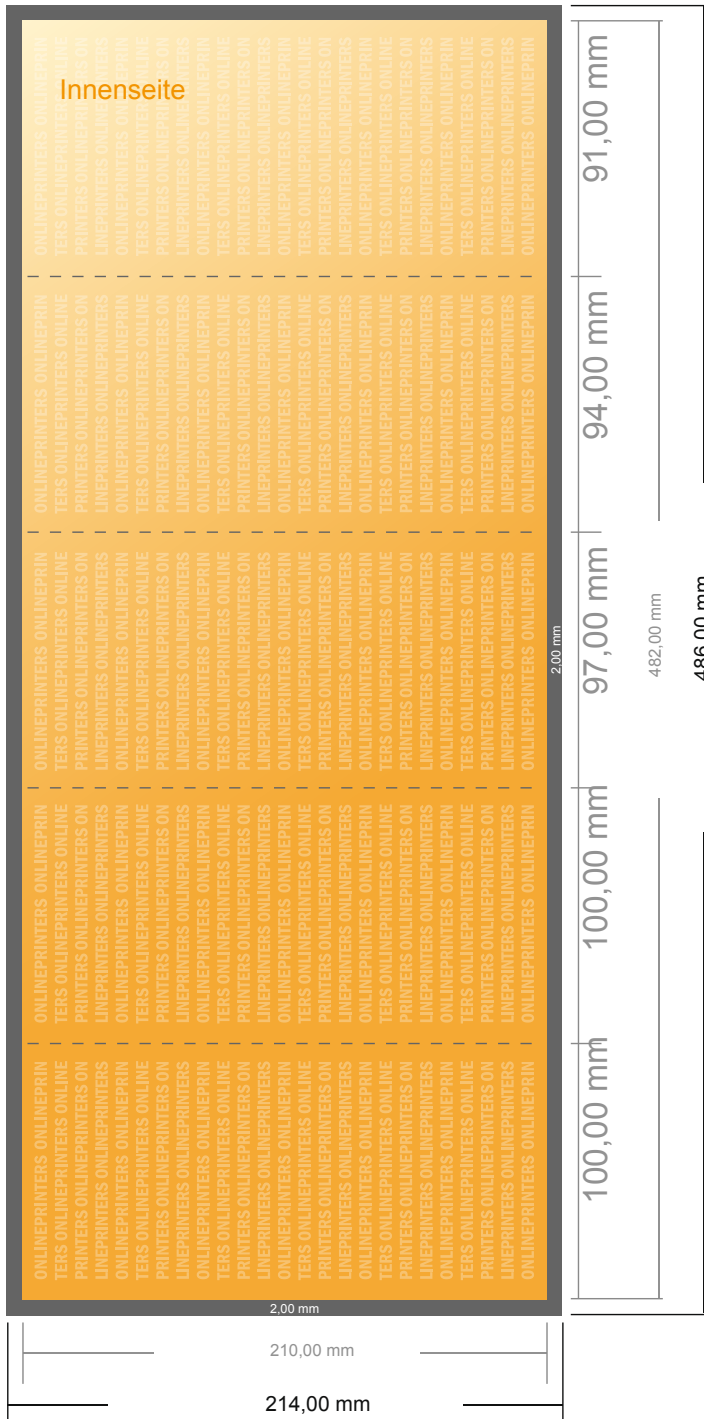

Falzflyer Hochformat

DIN-Lang • Wickelfalz • 10 Seiten

- **Datenformat**
(inkl. 2,00 mm Beschnitt):
48,60 x 21,40 cm
- **Endformat (offen):**
48,20 x 21,00 cm
- **Endformat (geschlossen):**
10,00 x 21,00 cm
- **Sicherheitsabstand**
4 mm: Abstand der Texte/
Informationen zum Rand des
Endformats, dies verhindert
unerwünschten Anschnitt.

Bitte beachten Sie:

- Beschnittzugabe und Sicherheitsabstand wie angegeben anlegen.
- Hintergrundfarben, Bilder oder Grafiken bis an den Rand des Datenformates anlegen.
- Bei der Produktion können durch das Schneiden, Stanzen und Falzen Toleranzen auftreten.
- Diese Skizze ist nicht maßstabsgetreu.
- Druckdatenhinweise finden Sie unter dem Menüpunkt "Druckdaten" auf www.onlineprinters.de