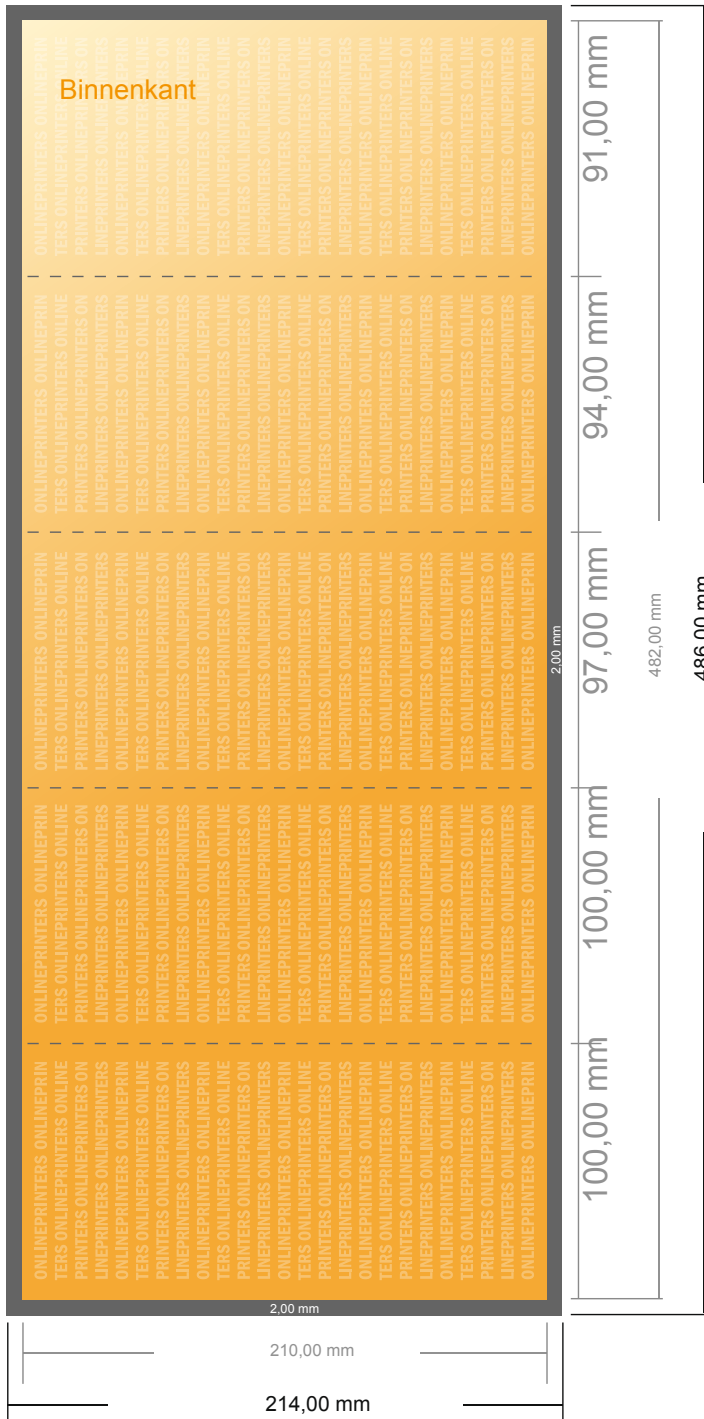

Folders stand formaat

DIN-lang • Wickelvouw • 10 Pagina's

- Gegevensformaat (incl. 2,00 mm afloop): 48,60 x 21,40 cm
- Eindformaat (open): 48,20 x 21,00 cm
- Eindformaat (gesloten): 10,00 x 21,00 cm
- **Veiligheidsmarge**
4 mm: afstand van de tekst/informatie tot aan de rand van het eindformaat: dit voorkomt dat bij het schoonsnijden teveel wordt uitgesneden.

Let op:

- Houd de snijmarge/afloop en de veiligheidsmarge zoals aangegeven aan.
- Geef achtergrondkleuren, afbeeldingen of grafisch materiaal tot aan de rand van het gegevensformaat vorm.
- Tijdens de productie kunnen door het snijden, stansen en vouwen toleranties optreden.
- Deze werktekening is niet op ware grootte.
- Informatie over het gegevensformaat/aanleverformaat vindt u onder het menupunt "Drukgegevens" op www.onlineprinters.nl Pagina 1 van 2

Let op:

- Houd de snijmarge/afloop en de veiligheidsmarge zoals aangegeven aan.
- Geef achtergrondkleuren, afbeeldingen of grafisch materiaal tot aan de rand van het gegevensformaat vorm.
- Tijdens de productie kunnen door het snijden, stansen en vouwen toleranties optreden.
- Deze werktekening is niet op ware grootte.
- Informatie over het gegevensformaat/aanleverformaat vindt u onder het menupunt "Drukgegevens" op www.onlineprinters.nl Pagina 2 van 2