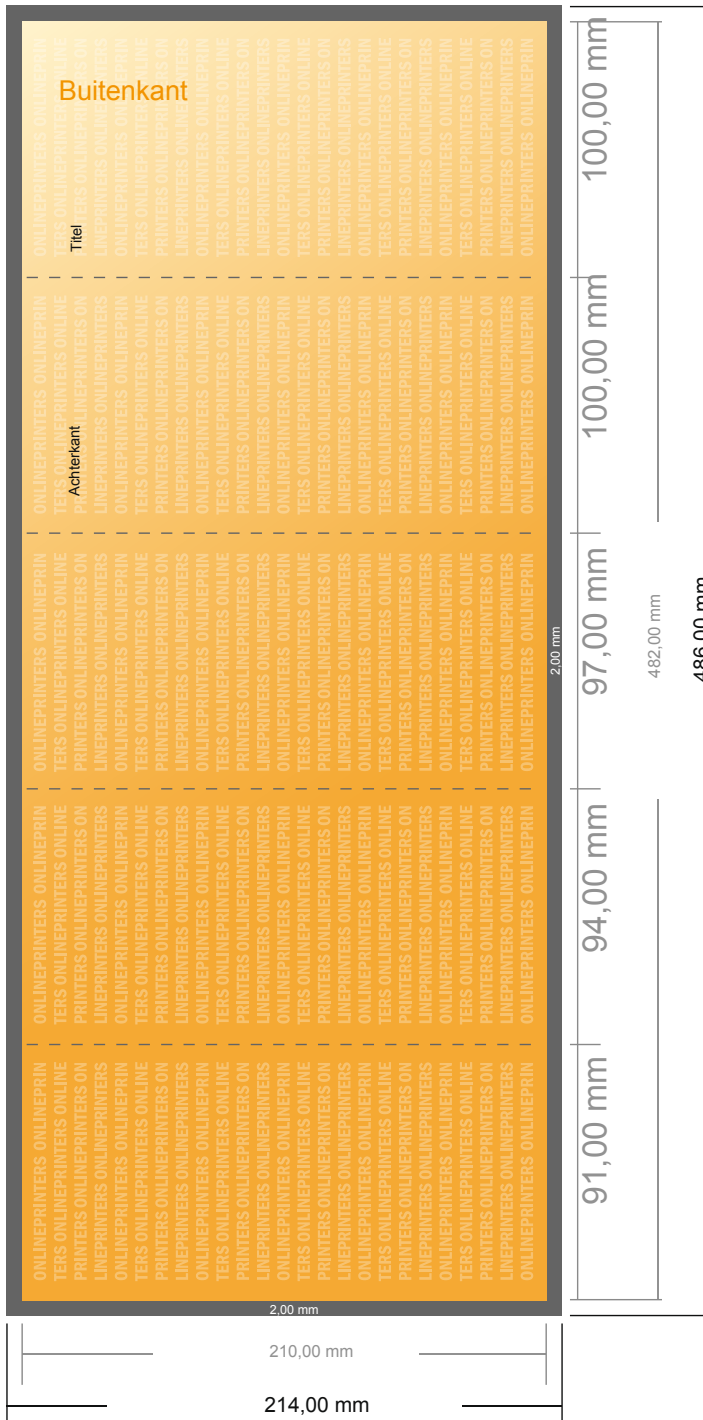

Folders stand formaat

DIN-lang • Wickelvouw • 10 Pagina's

- Gegevensformaat (incl. 2,00 mm afloop): 48,60 x 21,40 cm
- Eindformaat (open): 48,20 x 21,00 cm
- Eindformaat (gesloten): 10,00 x 21,00 cm
- **Veiligheidsmarge**
4 mm: afstand van de tekst/informatie tot aan de rand van het eindformaat: dit voorkomt dat bij het schoonsnijden teveel wordt uitgesneden.

Let op:

- Houd de snijmarge/afloop en de veiligheidsmarge zoals aangegeven aan.
- Geef achtergrondkleuren, afbeeldingen of grafisch materiaal tot aan de rand van het gegevensformaat vorm.
- Tijdens de productie kunnen door het snijden, stansen en vouwen toleranties optreden.
- Deze werktekening is niet op ware grootte.
- Informatie over het gegevensformaat/aanleverformaat vindt u onder het menupunt "Drukgegevens" op www.onlineprinters.nl Pagina 1 van 2

Let op:

- Houd de snijmarge/afloop en de veiligheidsmarge zoals aangegeven aan.
- Geef achtergrondkleuren, afbeeldingen of grafisch materiaal tot aan de rand van het gegevensformaat vorm.
- Tijdens de productie kunnen door het snijden, stansen en vouwen toleranties optreden.
- Deze werktekening is niet op ware grootte.
- Informatie over het gegevensformaat/aanleverformaat vindt u onder het menupunt "Drukgegevens" op www.onlineprinters.nl Pagina 2 van 2