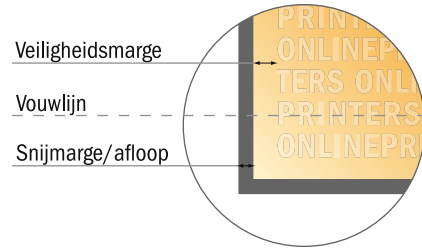

Folders stand formaat

DIN-lang • Wickelvouw • 10 Pagina's

- Gegevensformaat (incl. 2,00 mm afloop): 48,60 x 21,40 cm
- Eindformaat (open): 48,20 x 21,00 cm
- Eindformaat (gesloten): 10,00 x 21,00 cm
- **Veiligheidsmarge**
4 mm: afstand van de tekst/informatie tot aan de rand van het eindformaat: dit voorkomt dat bij het schoonsnijden teveel wordt uitgesneden.

Let op:

- Houd de snijmarge/afloop en de veiligheidsmarge zoals aangegeven aan.
- Geef achtergrondkleuren, afbeeldingen of grafisch materiaal tot aan de rand van het gegevensformaat vorm.
- Tijdens de productie kunnen door het snijden, stansen en vouwen toleranties optreden.
- Deze werktekening is niet op ware grootte.
- Informatie over het gegevensformaat/aanleverformaat vindt u onder het menupunt "Drukgegevens" op www.onlineprinters.nl Pagina 1 van 2

Let op:

- Houd de snijmarge/afloop en de veiligheidsmarge zoals aangegeven aan.
- Geef achtergrondkleuren, afbeeldingen of grafisch materiaal tot aan de rand van het gegevensformaat vorm.
- Tijdens de productie kunnen door het snijden, stansen en vouwen toleranties optreden.
- Deze werktekening is niet op ware grootte.
- Informatie over het gegevensformaat/aanleverformaat vindt u onder het menupunt "Drukgegevens" op www.onlineprinters.nl Pagina 2 van 2