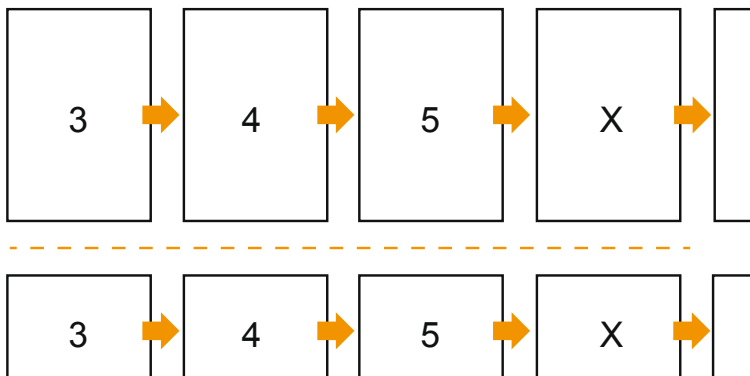

Catálogos

A5 • Formato vertical

Orden de páginas

Cubierta

Parte interior

Es imprescindible disponer las páginas consecutivam

producto acabado

- Formato de datos (incl. 2,00 mm sangrado): 15,20 x 21,40 cm
- Formato final (cerrado): 14,80 x 21,00 cm
- **Distancia de seguridad**
5 mm: distancia de los textos/ información hasta el borde del formato final. Esto evita el corte indeseado.

Por favor, ten en cuenta que:

- Has de aplicar el margen suplementario y la distancia de seguridad según lo indicado.
- Los colores del fondo, las imágenes o las gráficas se han de aplicar hasta el borde del formato de datos.
- Durante la producción se pueden producir tolerancias por el corte, el troquelado y el plegado.
- Este boceto no es a escala.
- Encontrarás las indicaciones sobre los datos de impresión en la pestaña "Datos de impresión" en www.onlineprinters.es