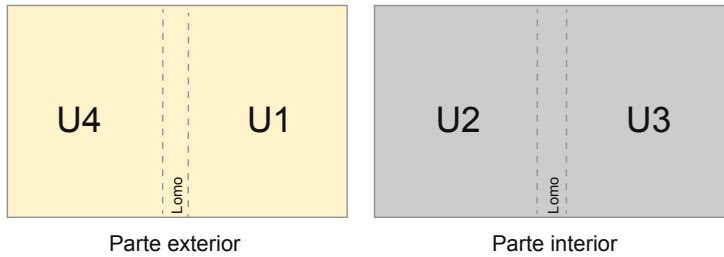

Catálogos

A5 • Formato vertical

Orden de páginas

Cubierta

Parte interior

Es imprescindible disponer las páginas consecutivam

producto acabado

- Formato de datos (incl. 2,00 mm sangrado): 15,20 x 21,40 cm
- Formato final (cerrado): 14,80 x 21,00 cm
- **Distancia de seguridad**
5 mm: distancia de los textos/ información hasta el borde del formato final. Esto evita el corte indeseado.

Por favor, ten en cuenta que:

- Has de aplicar el margen suplementario y la distancia de seguridad según lo indicado.
- Los colores del fondo, las imágenes o las gráficas se han de aplicar hasta el borde del formato de datos.
- Durante la producción se pueden producir tolerancias por el corte, el troquelado y el plegado.
- Este boceto no es a escala.
- Encontrarás las indicaciones sobre los datos de impresión en la pestaña "Datos de impresión" en www.onlineprinters.es