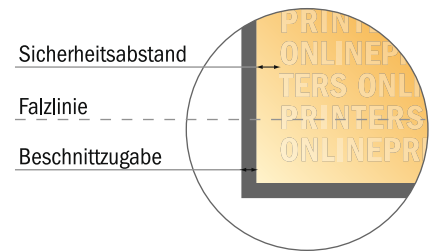

Falzflyer Hochformat

DIN-Lang • Parallelwickelfalz • 12 Seiten

- **Datenformat**
(inkl. 2,00 mm Beschnitt):
59,80 x 21,40 cm
- **Endformat (offen):**
59,40 x 21,00 cm
- **Endformat (geschlossen):**
10,00 x 21,00 cm
- **Sicherheitsabstand**
4 mm: Abstand der Texte/
Informationen zum Rand des
Endformats, dies verhindert
unerwünschten Anschnitt.

Bitte beachten Sie:

- Beschnittzugabe und Sicherheitsabstand wie angegeben anlegen.
- Hintergrundfarben, Bilder oder Grafiken bis an den Rand des Datenformates anlegen.
- Bei der Produktion können durch das Schneiden, Stanzen und Falzen Toleranzen auftreten.
- Diese Skizze ist nicht maßstabsgetreu.
- Druckdatenhinweise finden Sie unter dem Menüpunkt "Druckdaten" auf www.onlineprinters.de