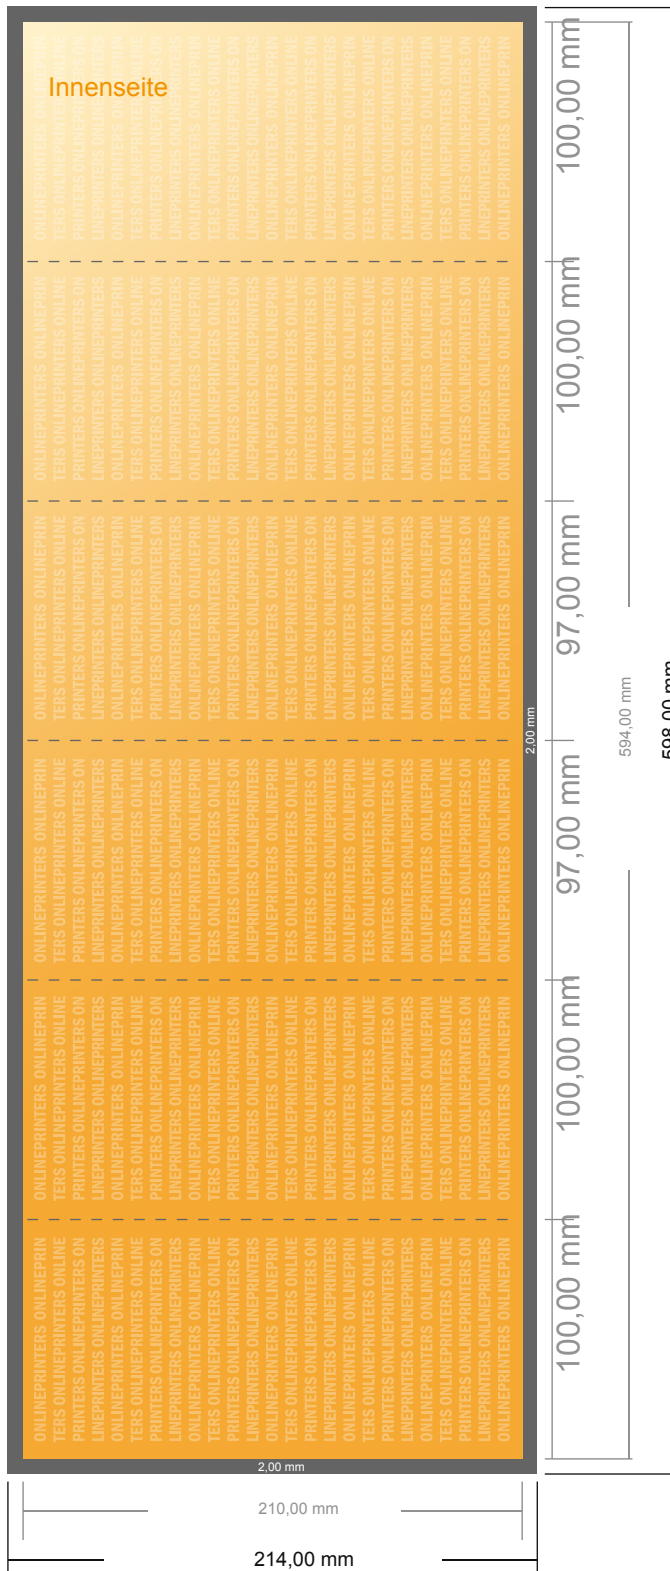

Falzflyer Hochformat

DIN-Lang • Parallelwickelfalz • 12 Seiten

- **Datenformat**
(inkl. 2,00 mm Beschnitt):
59,80 x 21,40 cm
- **Endformat (offen):**
59,40 x 21,00 cm
- **Endformat (geschlossen):**
10,00 x 21,00 cm
- **Sicherheitsabstand**
4 mm: Abstand der Texte/
Informationen zum Rand des
Endformats, dies verhindert
unerwünschten Anschnitt.

Bitte beachten Sie:

- Beschnittzugabe und Sicherheitsabstand wie angegeben anlegen.
- Hintergrundfarben, Bilder oder Grafiken bis an den Rand des Datenformates anlegen.
- Bei der Produktion können durch das Schneiden, Stanzen und Falzen Toleranzen auftreten.
- Diese Skizze ist nicht maßstabsgetreu.
- Druckdatenhinweise finden Sie unter dem Menüpunkt "Druckdaten" auf www.onlineprinters.de