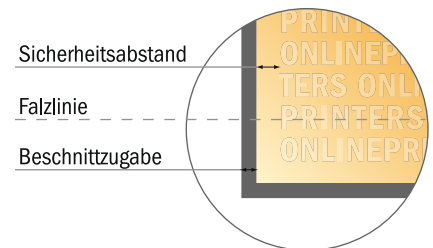

Bitte beachten Sie:

- Beschnittzugabe und Sicherheitsabstand wie angegeben anlegen.
- Hintergrundfarben, Bilder oder Grafiken bis an den Rand des Datenformates anlegen.
- Bei der Produktion können durch das Schneiden, Stanzen und Falzen Toleranzen auftreten.
- Diese Skizze ist nicht maßstabsgetreu.
- Druckdatenhinweise finden Sie unter dem Menüpunkt "Druckdaten" auf www.onlineprinters.de

Falzflyer Hochformat

DIN-Lang • Parallelwickelfalz • 12 Seiten

- **Datenformat**
(inkl. 2,00 mm Beschnitt):
59,80 x 21,40 cm
- **Endformat (offen):**
59,40 x 21,00 cm
- **Endformat (geschlossen):**
10,00 x 21,00 cm
- **Sicherheitsabstand**
4 mm: Abstand der Texte/
Informationen zum Rand des
Endformats, dies verhindert
unerwünschten Anschnitt.