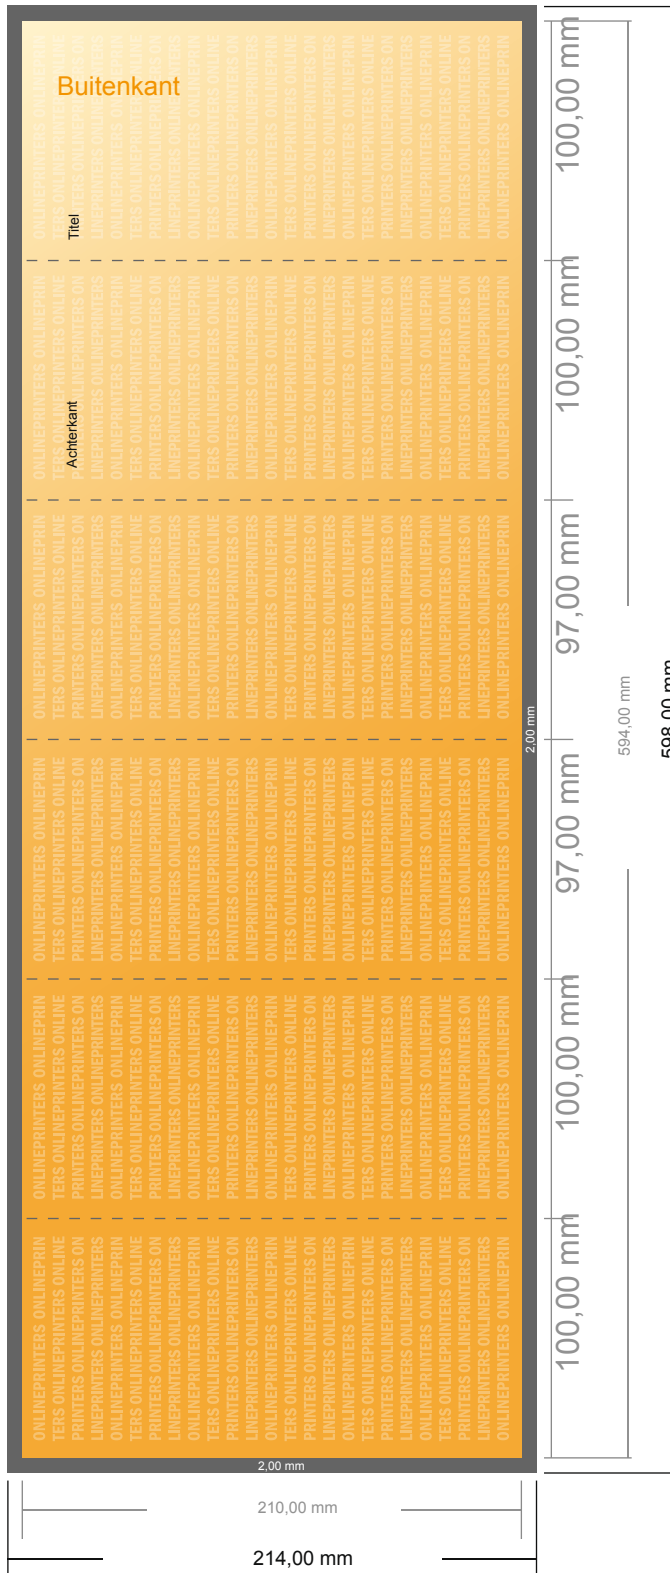

Folders staand formaat

DIN-lang • Parallele wikkelvouw • 12 Pagina's

- Gegevensformaat (incl. 2,00 mm afloop): 59,80 x 21,40 cm
- Eindformaat (open): 59,40 x 21,00 cm
- Eindformaat (gesloten): 10,00 x 21,00 cm
- **Veiligheidsmarge**
4 mm: afstand van de tekst/informatie tot aan de rand van het eindformaat: dit voorkomt dat bij het schoonsnijden teveel wordt uitgesneden.

Let op:

- Houd de snijmarge/afloop en de veiligheidsmarge zoals aangegeven aan.
- Geef achtergrondkleuren, afbeeldingen of grafisch materiaal tot aan de rand van het gegevensformaat vorm.
- Tijdens de productie kunnen door het snijden, stansen en vouwen toleranties optreden.
- Deze werktekening is niet op ware grootte.
- Informatie over het gegevensformaat/aanleverformaat vindt u onder het menupunt "Drukgegevens" op www.onlineprinters.nl Pagina 1 van 2

Let op:

- Houd de snijmarge/afloop en de veiligheidsmarge zoals aangegeven aan.
- Geef achtergrondkleuren, afbeeldingen of grafisch materiaal tot aan de rand van het gegevensformaat vorm.
- Tijdens de productie kunnen door het snijden, stansen en vouwen toleranties optreden.
- Deze werktekening is niet op ware grootte.
- Informatie over het gegevensformaat/aanleverformaat vindt u onder het menupunt "Drukgegevens" op www.onlineprinters.nl Pagina 2 van 2