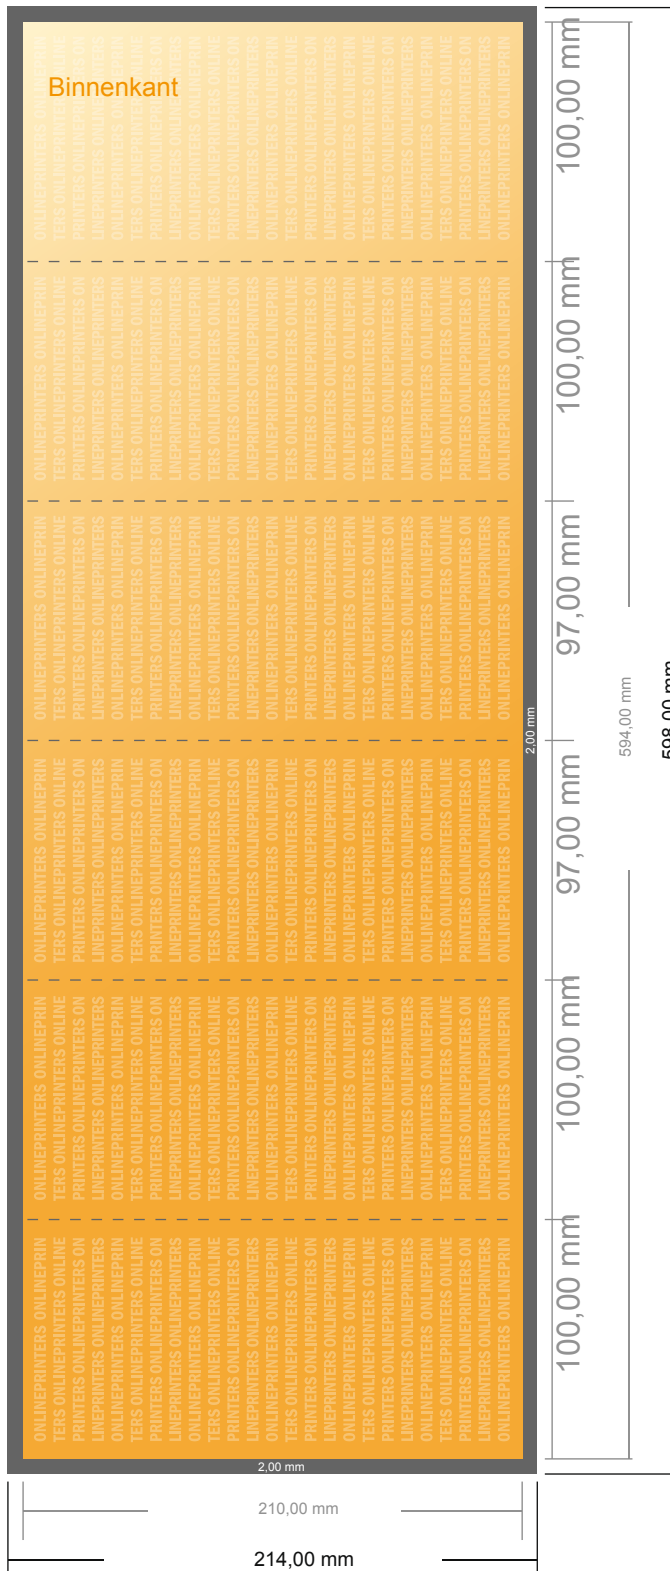

Folders staand formaat

DIN-lang • Parallele wikkelvouw • 12 Pagina's

- Gegevensformaat (incl. 2,00 mm afloop): 59,80 x 21,40 cm
- Eindformaat (open): 59,40 x 21,00 cm
- Eindformaat (gesloten): 10,00 x 21,00 cm
- **Veiligheidsmarge**
4 mm: afstand van de tekst/informatie tot aan de rand van het eindformaat: dit voorkomt dat bij het schoonsnijden teveel wordt uitgesneden.

Let op:

- Houd de snijmarge/afloop en de veiligheidsmarge zoals aangegeven aan.
- Geef achtergrondkleuren, afbeeldingen of grafisch materiaal tot aan de rand van het gegevensformaat vorm.
- Tijdens de productie kunnen door het snijden, stansen en vouwen toleranties optreden.
- Deze werktekening is niet op ware grootte.
- Informatie over het gegevensformaat/aanleverformaat vindt u onder het menupunt "Drukgegevens" op www.onlineprinters.nl Pagina 1 van 2

Let op:

- Houd de snijmarge/afloop en de veiligheidsmarge zoals aangegeven aan.
- Geef achtergrondkleuren, afbeeldingen of grafisch materiaal tot aan de rand van het gegevensformaat vorm.
- Tijdens de productie kunnen door het snijden, stansen en vouwen toleranties optreden.
- Deze werktekening is niet op ware grootte.
- Informatie over het gegevensformaat/aanleverformaat vindt u onder het menupunt "Drukgegevens" op www.onlineprinters.nl Pagina 2 van 2