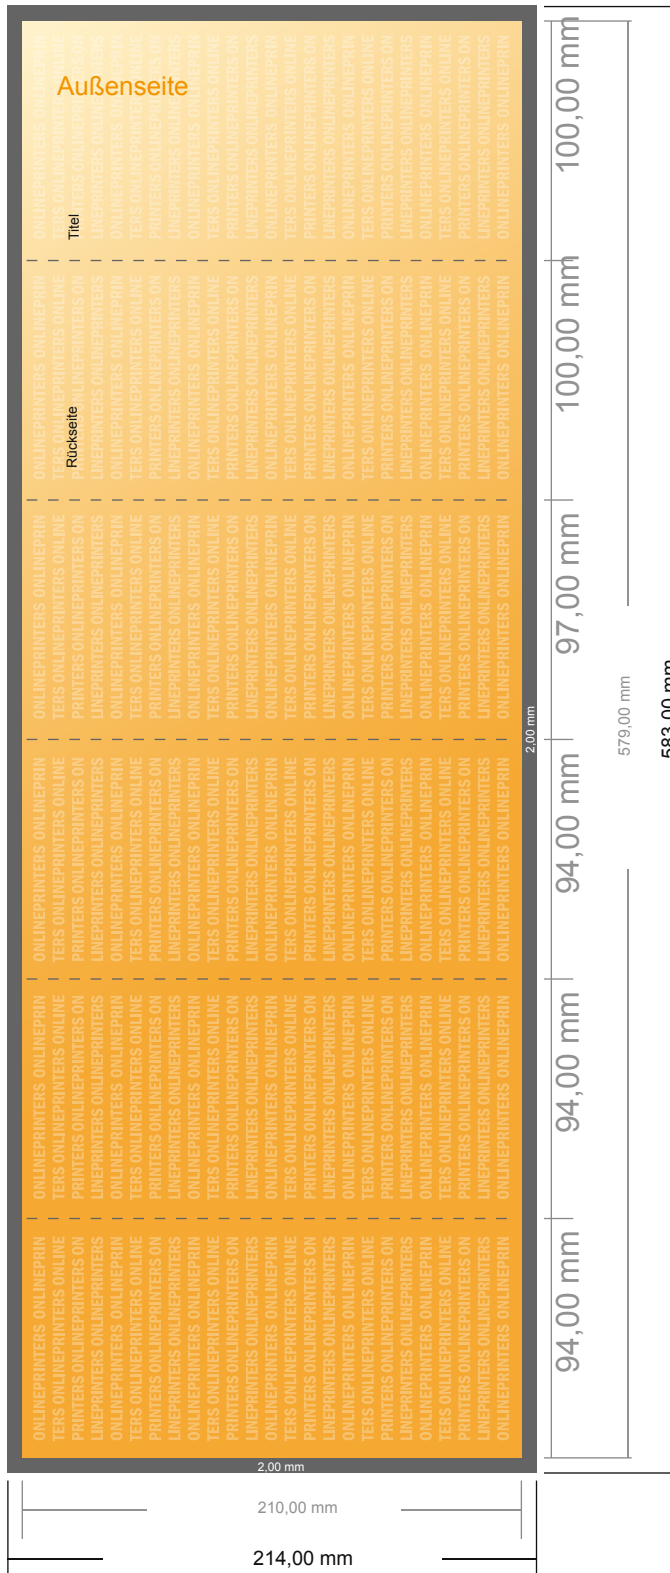

Falzflyer Hochformat

DIN-Lang • Wickelfalz (Sonderfalz: letzte Seite Zickzackfalz) • 12 Seiten

- **Datenformat**
(inkl. 2,00 mm Beschnitt):
58,30 x 21,40 cm
- **Endformat (offen):**
57,90 x 21,00 cm
- **Endformat (geschlossen):**
10,00 x 21,00 cm
- **Sicherheitsabstand**
4 mm: Abstand der Texte/
Informationen zum Rand des
Endformats, dies verhindert
unerwünschten Anschnitt.

Bitte beachten Sie:

- Beschnittzugabe und Sicherheitsabstand wie angegeben anlegen.
- Hintergrundfarben, Bilder oder Grafiken bis an den Rand des Datenformates anlegen.
- Bei der Produktion können durch das Schneiden, Stanzen und Falzen Toleranzen auftreten.
- Diese Skizze ist nicht maßstabsgetreu.
- Druckdatenhinweise finden Sie unter dem Menüpunkt "Druckdaten" auf www.onlineprinters.de