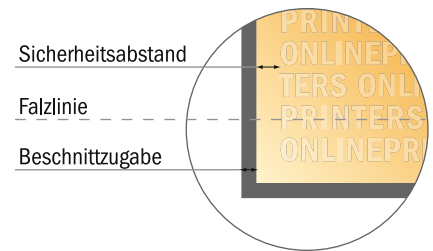

Bitte beachten Sie:

- Beschnittzugabe und Sicherheitsabstand wie angegeben anlegen.
- Hintergrundfarben, Bilder oder Grafiken bis an den Rand des Datenformates anlegen.
- Bei der Produktion können durch das Schneiden, Stanzen und Falzen Toleranzen auftreten.
- Diese Skizze ist nicht maßstabsgetreu.
- Druckdatenhinweise finden Sie unter dem Menüpunkt "Druckdaten" auf www.onlineprinters.de

Falzflyer Hochformat

DIN-Lang • Wickelfalz (Sonderfalz: letzte Seite Zickzackfalz) • 12 Seiten

- **Datenformat**
(inkl. 2,00 mm Beschnitt):
58,30 x 21,40 cm
- **Endformat (offen):**
57,90 x 21,00 cm
- **Endformat (geschlossen):**
10,00 x 21,00 cm
- **Sicherheitsabstand**
4 mm: Abstand der Texte/
Informationen zum Rand des
Endformats, dies verhindert
unerwünschten Anschnitt.