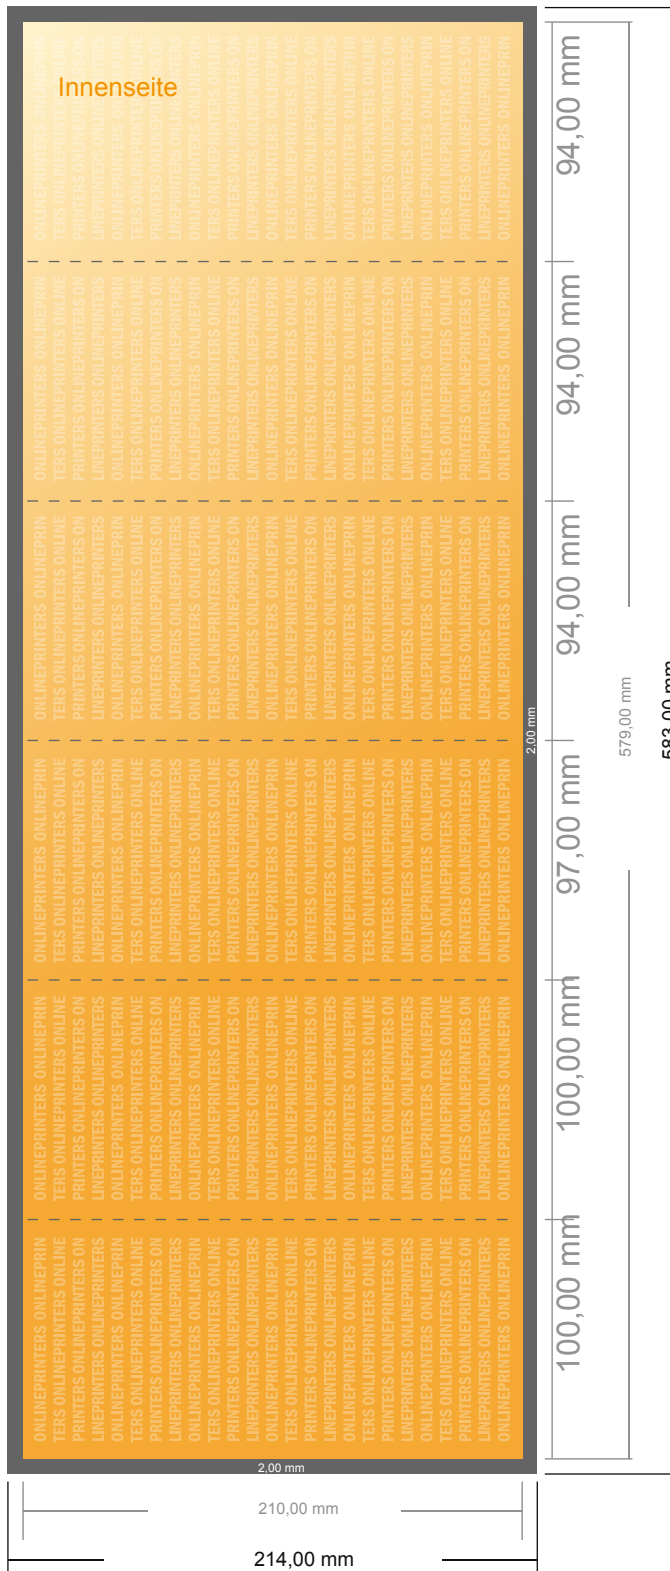

Falzflyer Hochformat

DIN-Lang • Wickelfalz (Sonderfalz: letzte Seite Zickzackfalz) • 12 Seiten

- **Datenformat**
(inkl. 2,00 mm Beschnitt):
58,30 x 21,40 cm
- **Endformat (offen):**
57,90 x 21,00 cm
- **Endformat (geschlossen):**
10,00 x 21,00 cm
- **Sicherheitsabstand**
4 mm: Abstand der Texte/
Informationen zum Rand des
Endformats, dies verhindert
unerwünschten Anschnitt.

Bitte beachten Sie:

- Beschnittzugabe und Sicherheitsabstand wie angegeben anlegen.
- Hintergrundfarben, Bilder oder Grafiken bis an den Rand des Datenformates anlegen.
- Bei der Produktion können durch das Schneiden, Stanzen und Falzen Toleranzen auftreten.
- Diese Skizze ist nicht maßstabsgetreu.
- Druckdatenhinweise finden Sie unter dem Menüpunkt "Druckdaten" auf www.onlineprinters.de