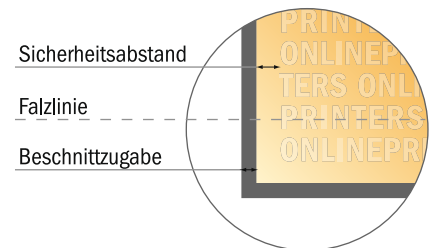

Falzflyer Hochformat

DIN-Lang • Wickelfalz (Sonderfalz: letzte Seite Zickzackfalz) • 12 Seiten

- **Datenformat**
(inkl. 2,00 mm Beschnitt):
58,30 x 21,40 cm
- **Endformat (offen):**
57,90 x 21,00 cm
- **Endformat (geschlossen):**
10,00 x 21,00 cm
- **Sicherheitsabstand**
4 mm: Abstand der Texte/
Informationen zum Rand des
Endformats, dies verhindert
unerwünschten Anschnitt.

Bitte beachten Sie:

- Beschnittzugabe und Sicherheitsabstand wie angegeben anlegen.
- Hintergrundfarben, Bilder oder Grafiken bis an den Rand des Datenformates anlegen.
- Bei der Produktion können durch das Schneiden, Stanzen und Falzen Toleranzen auftreten.
- Diese Skizze ist nicht maßstabsgetreu.
- Druckdatenhinweise finden Sie unter dem Menüpunkt "Druckdaten" auf www.onlineprinters.de