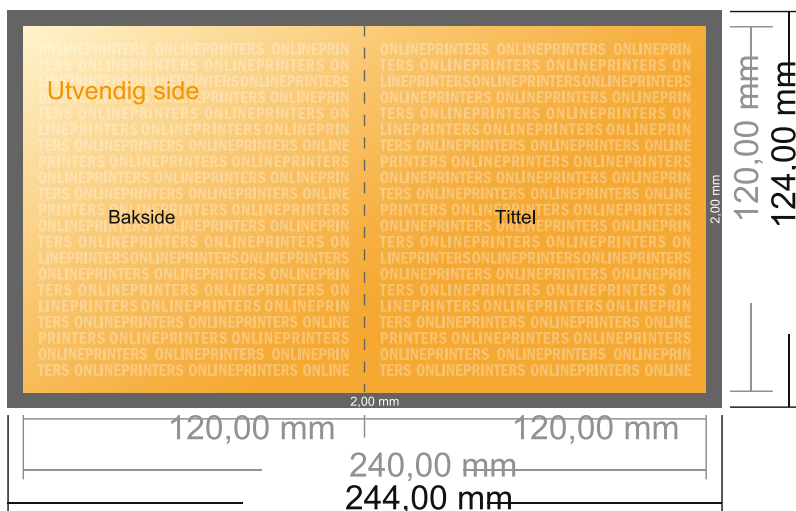

Foldere stående forma tBrochures

CD-format • Falset 1 gang • 4 Sider

- **Dataformat**
(inkl. 2,00 mm beskjæring):
24,40 x 12,40 cm
- **Sluttformat (åpen):**
24,00 x 12,00 cm
- **Sluttformat (lukket):**
12,00 x 12,00 cm
- **Sikkerhetsavstand**
4 mm: Avstand fra teksten/
informasjonen til kanten på
sluttformatet, dette hindrer uønsket
beskjæring.

Vennligst legg merke til følgende:

- Legg til beskjæringstillegg og sikkerhetsavstand som angitt.
- Bakgrunnsfarger, bilder eller grafikk legges helt ut til kanten av dataformatet.
- Under produksjonen kan det oppstå toleranser på grunn av kutting, stansing og falsing.
- Denne skissen er ikke i riktig målestokk.
- Krav til dine trykkfiler finner du under menyunktet "Trykkdata" på www.onlineprinters.no

Foldere stående forma tBrochures

CD-format • Falset 1 gang • 4 Sider

- Dataformat (inkl. 2,00 mm beskjæring): 24,40 x 12,40 cm
- Sluttformat (åpen): 24,00 x 12,00 cm
- Sluttformat (lukket): 12,00 x 12,00 cm
- Sikkerhetsavstand
4 mm: Avstand fra teksten/ informasjonen til kanten på sluttformatet, dette hindrer uønsket beskjæring.