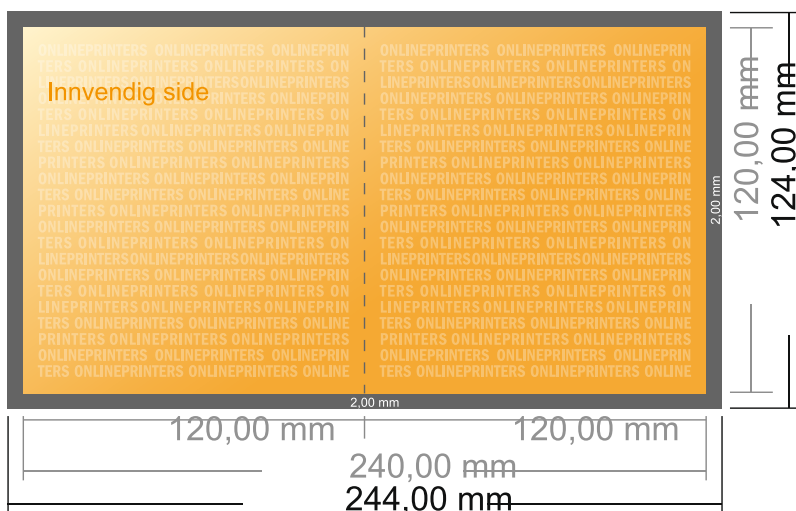

Foldere stående forma tBrochures

CD-format • Falset 1 gang • 4 Sider

- **Dataformat**
(inkl. 2,00 mm beskjæring):
24,40 x 12,40 cm
- **Sluttformat (åpen):**
24,00 x 12,00 cm
- **Sluttformat (lukket):**
12,00 x 12,00 cm
- **Sikkerhetsavstand**
4 mm: Avstand fra teksten/
informasjonen til kanten på
sluttformatet, dette hindrer uønsket
beskjæring.

Vennligst legg merke til følgende:

- Legg til beskjæringstillegg og sikkerhetsavstand som angitt.
- Bakgrunnsfarger, bilder eller grafikk legges helt ut til kanten av dataformatet.
- Under produksjonen kan det oppstå toleranser på grunn av kutting, stansing og falsing.
- Denne skissen er ikke i riktig målestokk.
- Krav til dine trykkfiler finner du under menyunktet "Trykkdata" på www.onlineprinters.no

Foldere stående forma tBrochures

CD-format • Falset 1 gang • 4 Sider

- Dataformat (inkl. 2,00 mm beskjæring): 24,40 x 12,40 cm
- Sluttformat (åpen): 24,00 x 12,00 cm
- Sluttformat (lukket): 12,00 x 12,00 cm
- Sikkerhetsavstand
4 mm: Avstand fra teksten/ informasjonen til kanten på sluttformatet, dette hindrer uønsket beskjæring.