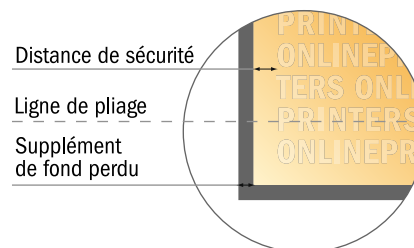

Dépliant format portrait

Format CD • 1 pli • 4 pages

- Format de données :
(incl. 2,00 mm fond perdu):
24,40 x 12,40 cm
- Format final (ouvert) :
24,00 x 12,00 cm
- Format final (fermé) :
12,00 x 12,00 cm
- **Distance de sécurité**
4 mm: distance entre le texte/les informations et le bord du format final. Ceci empêche d'entamer le motif.

Remarque :

- Prévoir une marge de sécurité comme indiqué.
- Placer les couleurs de fond, images ou graphiques jusqu'au bord du format de données.
- Lors de la production, il peut y avoir des tolérances suite à la découpe ou au pli.
- Cette ébauche n'est pas à l'échelle.
- Vous trouverez des indications sur les données d'impression sous la catégorie "Données d'impression" sur www.onlineprinters.fr