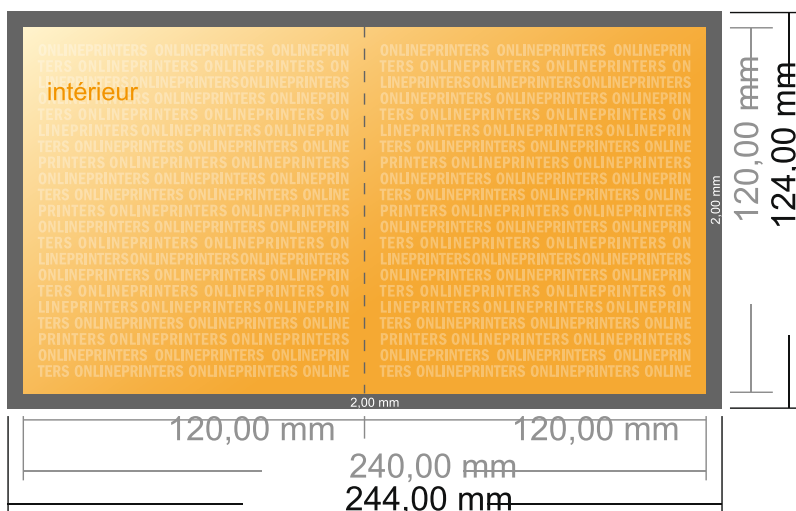

Dépliant format portrait

Format CD • 1 pli • 4 pages

- Format de données :
(incl. 2,00 mm fond perdu):
24,40 x 12,40 cm
- Format final (ouvert) :
24,00 x 12,00 cm
- Format final (fermé) :
12,00 x 12,00 cm
- **Distance de sécurité**
4 mm: distance entre le texte/les informations et le bord du format final. Ceci empêche d'entamer le motif.

Remarque :

- Prévoir une marge de sécurité comme indiqué.
- Placer les couleurs de fond, images ou graphiques jusqu'au bord du format de données.
- Lors de la production, il peut y avoir des tolérances suite à la découpe ou au pli.
- Cette ébauche n'est pas à l'échelle.
- Vous trouverez des indications sur les données d'impression sous la catégorie "Données d'impression" sur www.onlineprinters.fr