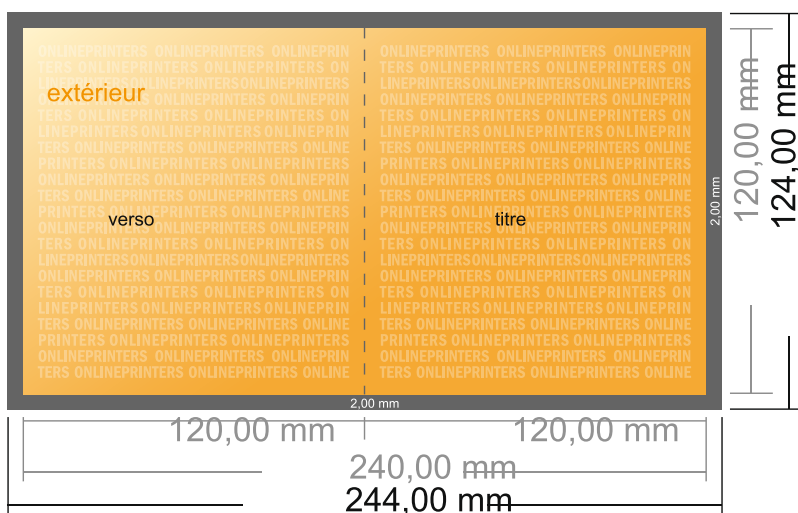

Dépliant format portrait

Format CD • 1 pli • 4 pages

- Format de données :
(incl. 2,00 mm fond perdu):
24,40 x 12,40 cm
- Format final (ouvert) :
24,00 x 12,00 cm
- Format final (fermé) :
12,00 x 12,00 cm
- **Distance de sécurité**
4 mm: distance entre le texte/les informations et le bord du format final. Ceci empêche d'entamer le motif.

Remarque :

- Prévoir une marge de sécurité comme indiqué.
- Placer les couleurs de fond, images ou graphiques jusqu'au bord du format de données.
- Lors de la production, il peut y avoir des tolérances suite à la découpe ou au pli.
- Cette ébauche n'est pas à l'échelle.
- Vous trouverez des indications sur les données d'impression sous la catégorie "Données d'impression" sur www.onlineprinters.fr