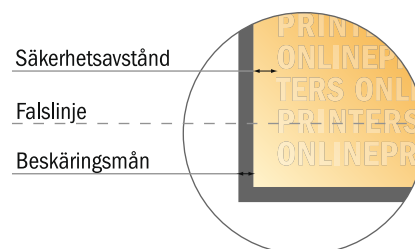

## Foldrar, stående format

CD-Format • 1-veck enkelfals • 4 Sidor

- **Dataformat**  
(inkl. 2,00 mm beskärning):  
24,40 x 12,40 cm
- **Slutformat (öppet):**  
24,00 x 12,00 cm
- **Slutformat (stängt):**  
12,00 x 12,00 cm
- **Säkerhetsavstånd**  
4 mm Avstånd från text/information till slutformatets kant, detta förhindrar oönskade snittytor.

### Vi ber dig beakta:

- Vi ber dig lägga till skärmån och säkerhetsavstånd enligt vad som angivits.
- Placera bakgrundsfärger, bilder eller grafik ända till dataformatets kant.
- Vid produktion kan avvikelser uppträda på grund av skärning, stansning och falsning.
- Denna skiss är inte skalenlig.
- Du hittar anvisningar för tryck under menypunkten "Tryckfiler" på [www.onlineprinters.se](http://www.onlineprinters.se)