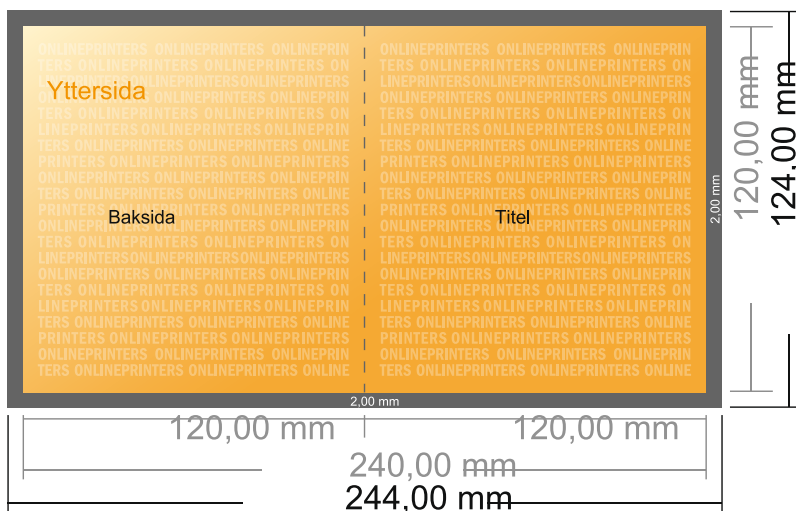

## Foldrar, stående format

CD-Format • 1-veck enkelfals • 4 Sidor

- **Dataformat**  
(inkl. 2,00 mm beskärning):  
24,40 x 12,40 cm
- **Slutformat (öppet):**  
24,00 x 12,00 cm
- **Slutformat (stängt):**  
12,00 x 12,00 cm
- **Säkerhetsavstånd**  
4 mm Avstånd från text/information till slutformatets kant, detta förhindrar oönskade snittytor.

### Vi ber dig beakta:

- Vi ber dig lägga till skärmån och säkerhetsavstånd enligt vad som angivits.
- Placera bakgrundsfärger, bilder eller grafik ända till dataformatets kant.
- Vid produktion kan avvikelser uppträda på grund av skärning, stansning och falsning.
- Denna skiss är inte skalenlig.
- Du hittar anvisningar för tryck under menypunkten "Tryckfiler" på [www.onlineprinters.se](http://www.onlineprinters.se)