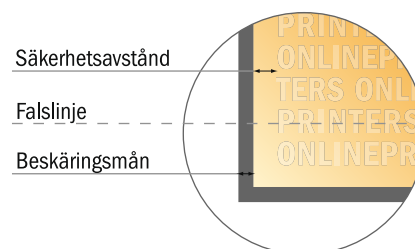

### Vi ber dig beakta:

- Vi ber dig lägga till skärmån och säkerhetsavstånd enligt vad som angivits.
- Placera bakgrundsfärger, bilder eller grafik ända till dataformatets kant.
- Vid produktion kan avvikelser uppträda på grund av skärning, stansning och falsning.
- Denna skiss är inte skalenlig.
- Du hittar anvisningar för tryck under menypunkten "Tryckfiler" på [www.onlineprinters.se](http://www.onlineprinters.se)

## Foldrar, stående format

CD-Format • 1-veck enkelfals • 4 Sidor

- **Dataformat**  
(inkl. 2,00 mm beskärning):  
24,40 x 12,40 cm
- **Slutformat (öppet):**  
24,00 x 12,00 cm
- **Slutformat (stängt):**  
12,00 x 12,00 cm
- **Säkerhetsavstånd**  
4 mm Avstånd från text/information till slutformatets kant, detta förhindrar oönskade snittytor.