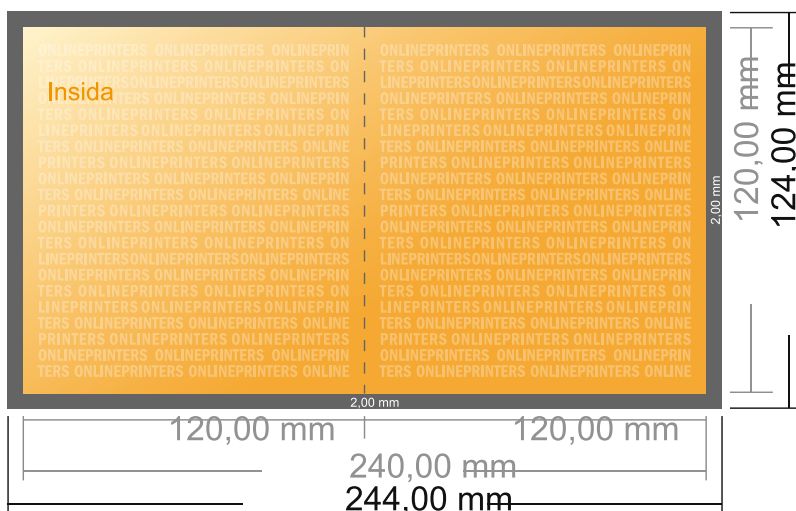

## Foldrar, stående format

CD-Format • 1-veck enkelfals • 4 Sidor

- **Dataformat**  
(inkl. 2,00 mm beskärning):  
24,40 x 12,40 cm
- **Slutformat (öppet):**  
24,00 x 12,00 cm
- **Slutformat (stängt):**  
12,00 x 12,00 cm
- **Säkerhetsavstånd**  
4 mm Avstånd från text/information till slutformatets kant, detta förhindrar oönskade snittytor.

### Vi ber dig beakta:

- Vi ber dig lägga till skärmån och säkerhetsavstånd enligt vad som angivits.
- Placera bakgrundsfärger, bilder eller grafik ända till dataformatets kant.
- Vid produktion kan avvikelser uppträda på grund av skärning, stansning och falsning.
- Denna skiss är inte skalenlig.
- Du hittar anvisningar för tryck under menypunkten "Tryckfiler" på [www.onlineprinters.se](http://www.onlineprinters.se)