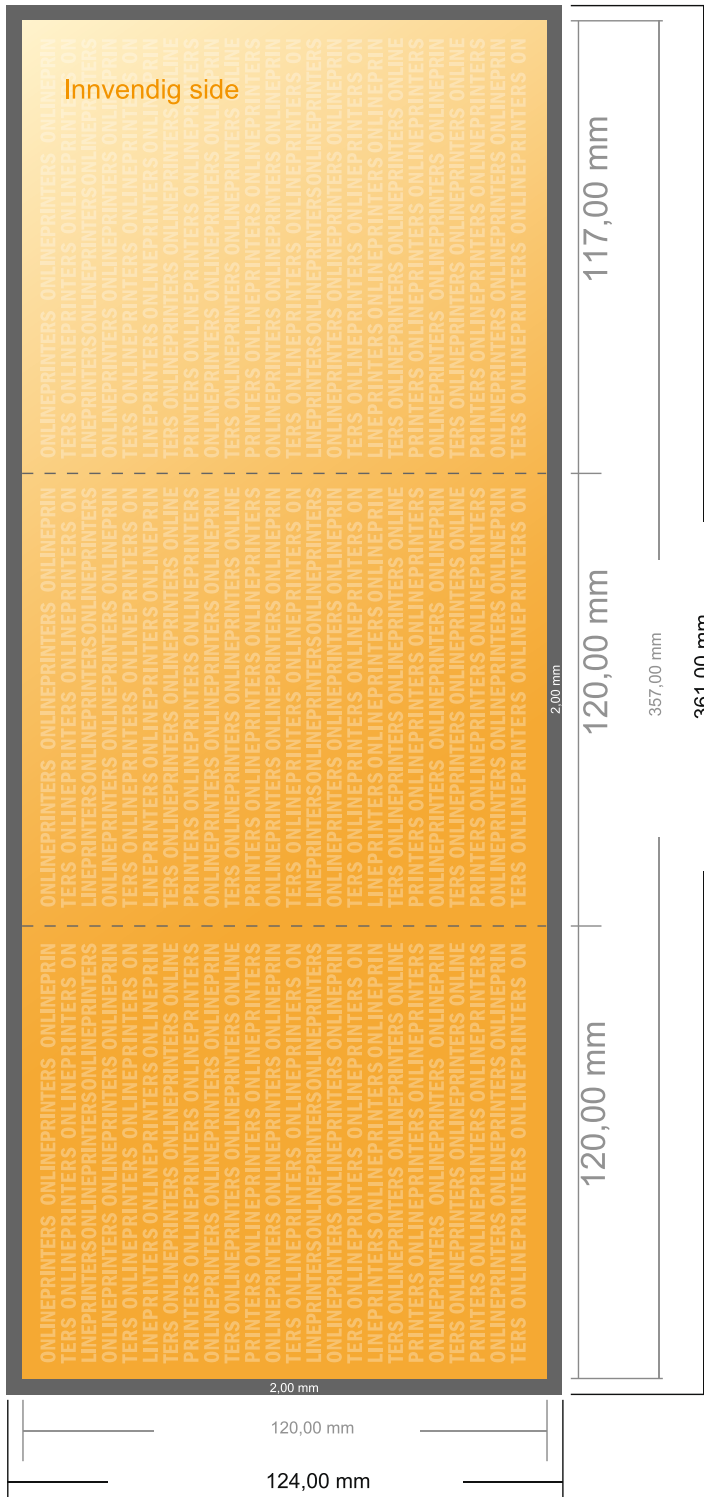

Foldere stående forma tBrochures

CD-format • Rullefals • 6 Sider

- Dataformat (inkl. 2,00 mm beskjæring): 36,10 x 12,40 cm
- Sluttformat (åpen): 35,70 x 12,00 cm
- Sluttformat (lukket): 12,00 x 12,00 cm
- **Sikkerhetsavstand**
4 mm: Avstand fra teksten/ informasjonen til kanten på sluttformatet, dette hindrer uønsket beskjæring.

Vennligst legg merke til følgende:

- Legg til beskjæringstillegg og sikkerhetsavstand som angitt.
- Bakgrunnsfarger, bilder eller grafikk legges helt ut til kanten av dataformatet.
- Under produksjonen kan det oppstå toleranser på grunn av kutting, stansing og falsing.
- Denne skissen er ikke i riktig målestokk.
- Krav til dine trykkfiler finner du under menyunktet "Trykkdata" på www.onlineprinters.no