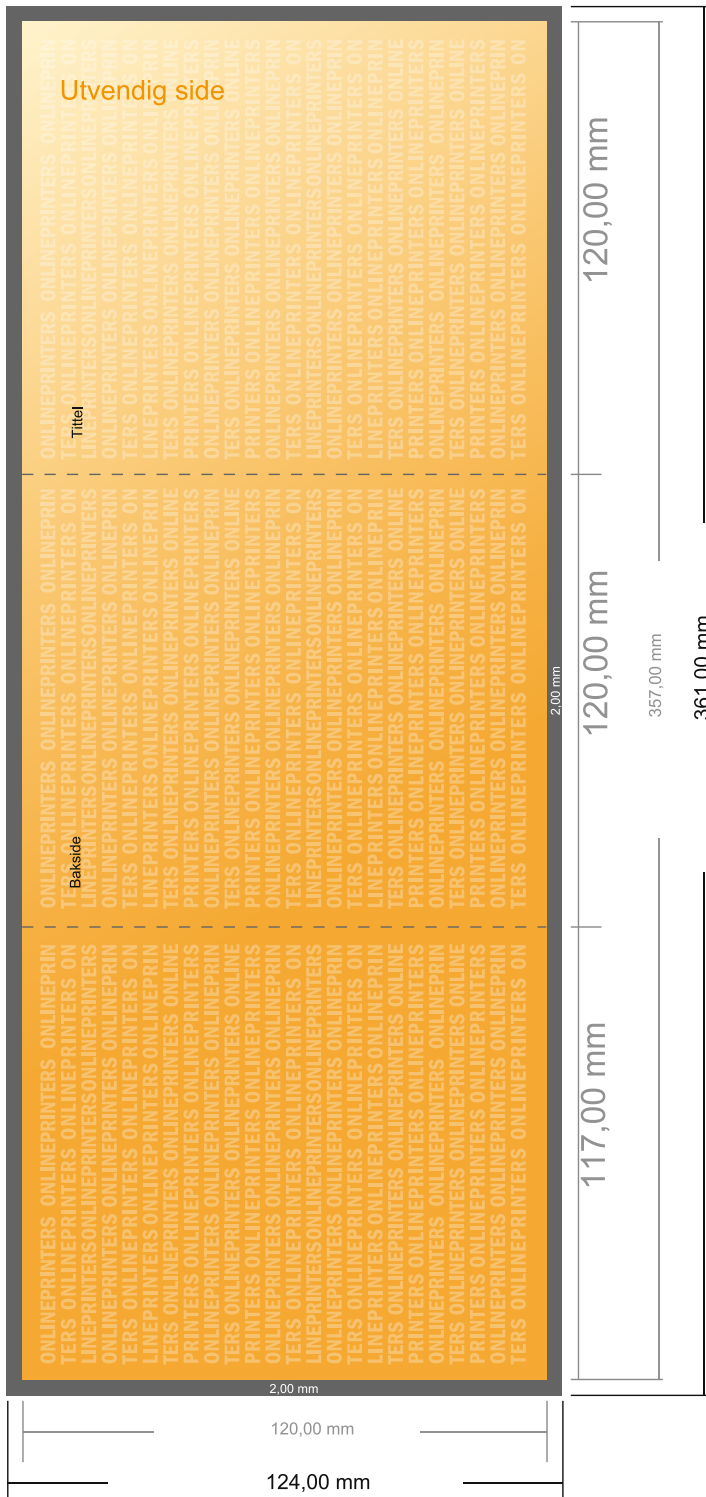

Foldere stående forma tBrochures

CD-format • Rullefals • 6 Sider

- Dataformat (inkl. 2,00 mm beskjæring): 36,10 x 12,40 cm
- Sluttformat (åpen): 35,70 x 12,00 cm
- Sluttformat (lukket): 12,00 x 12,00 cm
- **Sikkerhetsavstand**
4 mm: Avstand fra teksten/ informasjonen til kanten på sluttformatet, dette hindrer uønsket beskjæring.

Vennligst legg merke til følgende:

- Legg til beskjæringstillegg og sikkerhetsavstand som angitt.
- Bakgrunnsfarger, bilder eller grafikk legges helt ut til kanten av dataformatet.
- Under produksjonen kan det oppstå toleranser på grunn av kutting, stansing og falsing.
- Denne skissen er ikke i riktig målestokk.
- Krav til dine trykkfiler finner du under menyunktet "Trykkdata" på www.onlineprinters.no