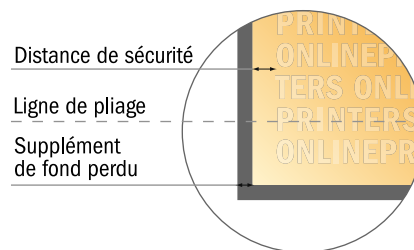

Dépliant format portrait

Format CD • pli roulé • 6 pages

- Format de données :
(incl. 2,00 mm fond perdu):
36,10 x 12,40 cm
- Format final (ouvert) :
35,70 x 12,00 cm
- Format final (fermé) :
12,00 x 12,00 cm
- **Distance de sécurité**
4 mm: distance entre le texte/les informations et le bord du format final. Ceci empêche d'entamer le motif.

Remarque :

- Prévoir une marge de sécurité comme indiqué.
- Placer les couleurs de fond, images ou graphiques jusqu'au bord du format de données.
- Lors de la production, il peut y avoir des tolérances suite à la découpe ou au pli.
- Cette ébauche n'est pas à l'échelle.
- Vous trouverez des indications sur les données d'impression sous la catégorie "Données d'impression" sur www.onlineprinters.fr