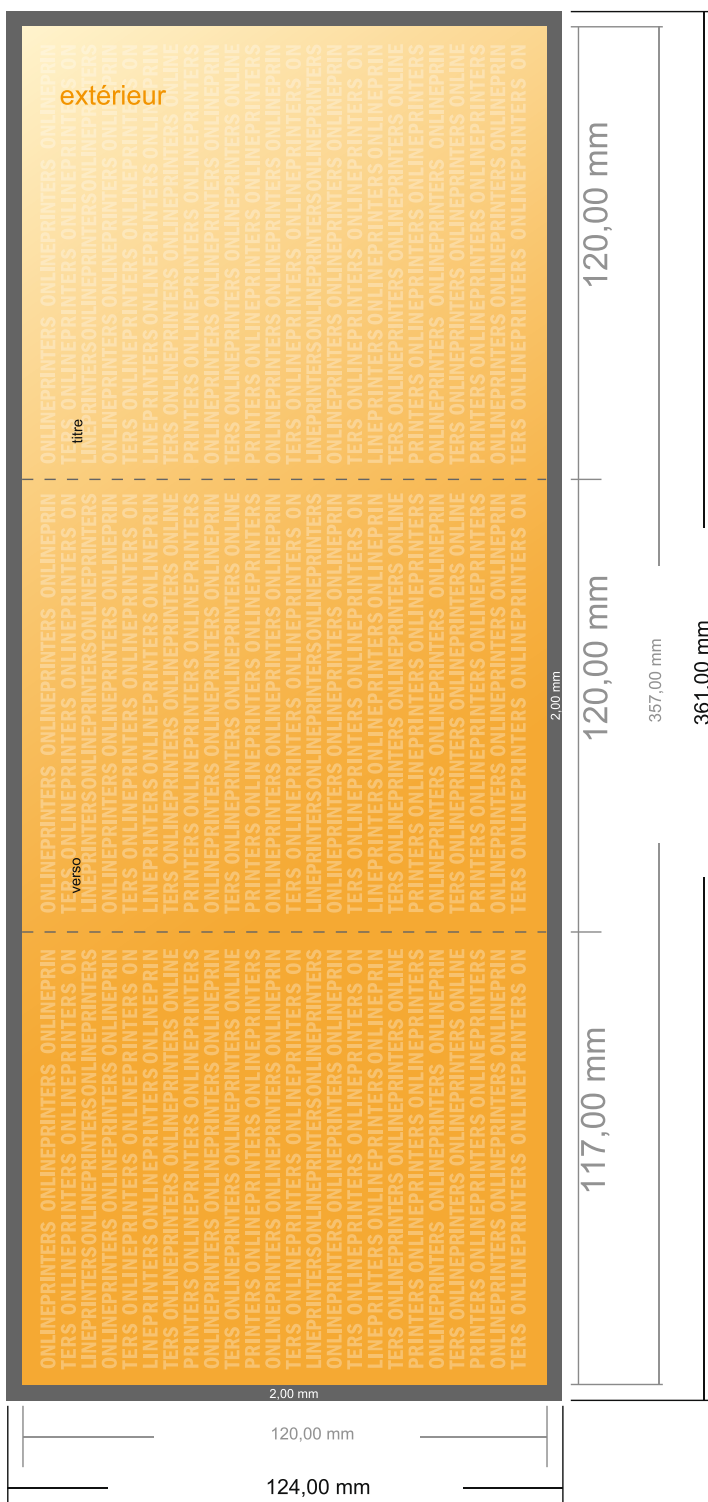

Dépliant format portrait

Format CD • pli roulé • 6 pages

- Format de données :
(incl. 2,00 mm fond perdu):
36,10 x 12,40 cm
- Format final (ouvert) :
35,70 x 12,00 cm
- Format final (fermé) :
12,00 x 12,00 cm
- **Distance de sécurité**
4 mm: distance entre le texte/les informations et le bord du format final. Ceci empêche d'entamer le motif.

Remarque :

- Prévoir une marge de sécurité comme indiqué.
- Placer les couleurs de fond, images ou graphiques jusqu'au bord du format de données.
- Lors de la production, il peut y avoir des tolérances suite à la découpe ou au pli.
- Cette ébauche n'est pas à l'échelle.
- Vous trouverez des indications sur les données d'impression sous la catégorie "Données d'impression" sur www.onlineprinters.fr