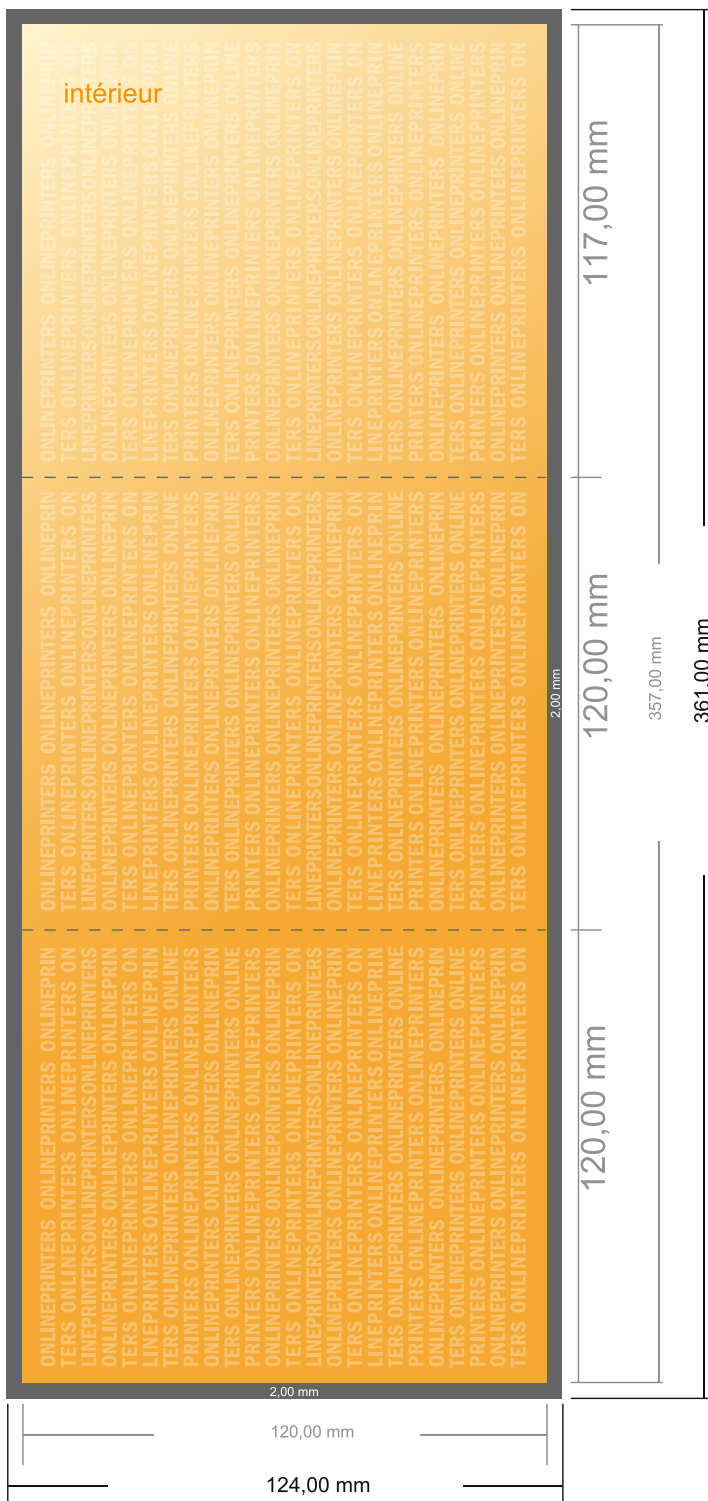

Dépliant format portrait

Format CD • pli roulé • 6 pages

- Format de données :
(incl. 2,00 mm fond perdu):
36,10 x 12,40 cm
- Format final (ouvert) :
35,70 x 12,00 cm
- Format final (fermé) :
12,00 x 12,00 cm
- **Distance de sécurité**
4 mm: distance entre le texte/les informations et le bord du format final. Ceci empêche d'entamer le motif.

Remarque :

- Prévoir une marge de sécurité comme indiqué.
- Placer les couleurs de fond, images ou graphiques jusqu'au bord du format de données.
- Lors de la production, il peut y avoir des tolérances suite à la découpe ou au pli.
- Cette ébauche n'est pas à l'échelle.
- Vous trouverez des indications sur les données d'impression sous la catégorie "Données d'impression" sur www.onlineprinters.fr