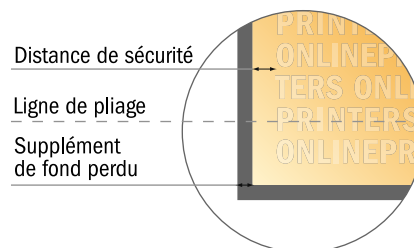

Dépliant format portrait

Format CD • pli roulé • 6 pages

- Format de données :
(incl. 2,00 mm fond perdu):
36,10 x 12,40 cm
- Format final (ouvert) :
35,70 x 12,00 cm
- Format final (fermé) :
12,00 x 12,00 cm
- **Distance de sécurité**
4 mm: distance entre le texte/les informations et le bord du format final. Ceci empêche d'entamer le motif.

Remarque :

- Prévoir une marge de sécurité comme indiqué.
- Placer les couleurs de fond, images ou graphiques jusqu'au bord du format de données.
- Lors de la production, il peut y avoir des tolérances suite à la découpe ou au pli.
- Cette ébauche n'est pas à l'échelle.
- Vous trouverez des indications sur les données d'impression sous la catégorie "Données d'impression" sur www.onlineprinters.fr