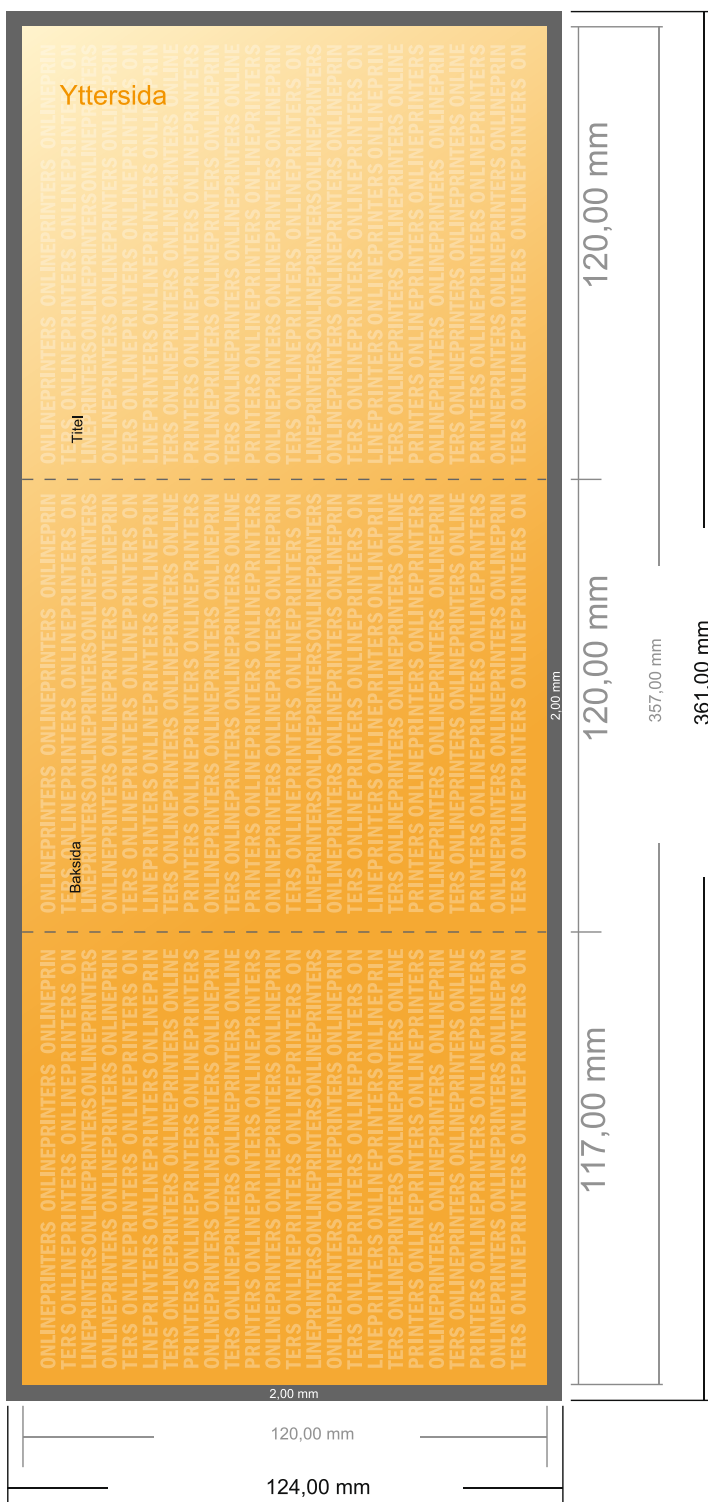

Foldrar, stående format

CD-Format • Rullfals • 6 Sidor

- **Dataformat**
(inkl. 2,00 mm beskärning):
36,10 x 12,40 cm

- **Slutformat (öppet):**
35,70 x 12,00 cm

- **Slutformat (stängt):**
12,00 x 12,00 cm

- **Säkerhetsavstånd**
4 mm Avstånd från text/information till slutformatets kant, detta förhindrar oönskade snittytor.

Vi ber dig beakta:

- Vi ber dig lägga till skärmån och säkerhetsavstånd enligt vad som angivits.
- Placera bakgrundsfärger, bilder eller grafik ända till dataformatets kant.
- Vid produktion kan avvikelser uppträda på grund av skärning, stansning och falsning.
- Denna skiss är inte skalenlig.
- Du hittar anvisningar för tryck under menypunkten "Tryckfiler" på www.onlineprinters.se