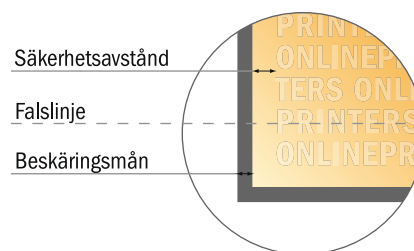

Foldrar, stående format

CD-Format • Rullfals • 6 Sidor

- **Dataformat**
(inkl. 2,00 mm beskärning):
36,10 x 12,40 cm

- **Slutformat (öppet):**
35,70 x 12,00 cm

- **Slutformat (stängt):**
12,00 x 12,00 cm

- **Säkerhetsavstånd**
4 mm Avstånd från text/information till slutformatets kant, detta förhindrar oönskade snittytor.

Vi ber dig beakta:

- Vi ber dig lägga till skärmån och säkerhetsavstånd enligt vad som angivits.
- Placera bakgrundsfärger, bilder eller grafik ända till dataformatets kant.
- Vid produktion kan avvikelser uppträda på grund av skärning, stansning och falsning.
- Denna skiss är inte skalenlig.
- Du hittar anvisningar för tryck under menypunkten "Tryckfiler" på www.onlineprinters.se