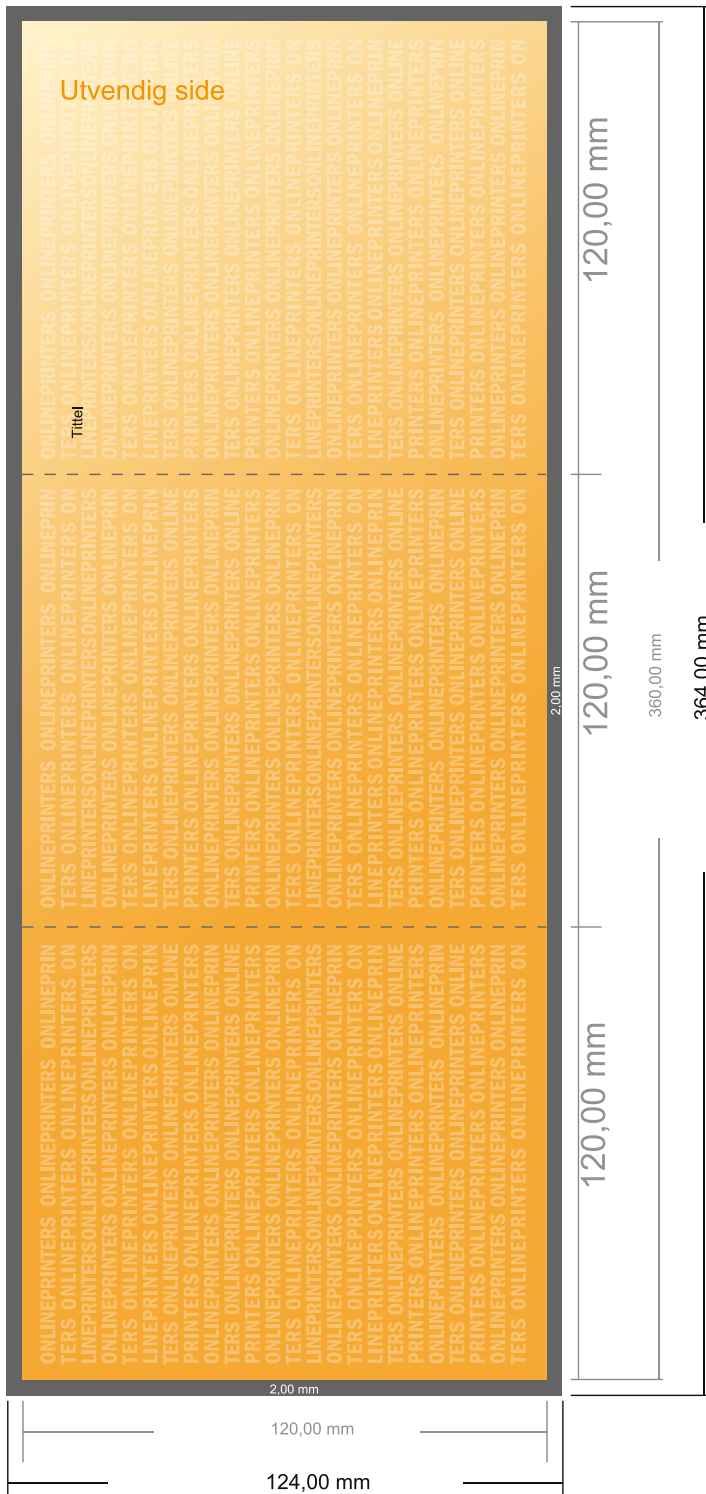

Foldere stående forma tBrochures

CD-format • Trekkspillfals • 6 Sider

- Dataformat (inkl. 2,00 mm beskjæring): 36,40 x 12,40 cm
- Sluttformat (åpen): 36,00 x 12,00 cm
- Sluttformat (lukket): 12,00 x 12,00 cm
- **Sikkerhetsavstand**
4 mm: Avstand fra teksten/ informasjonen til kanten på sluttformatet, dette hindrer uønsket beskjæring.

Vennligst legg merke til følgende:

- Legg til beskjæringstillegg og sikkerhetsavstand som angitt.
- Bakgrunnsfarger, bilder eller grafikk legges helt ut til kanten av dataformatet.
- Under produksjonen kan det oppstå toleranser på grunn av kutting, stansing og falsing.
- Denne skissen er ikke i riktig målestokk.
- Krav til dine trykkfiler finner du under menyunktet "Trykkdata" på www.onlineprinters.no