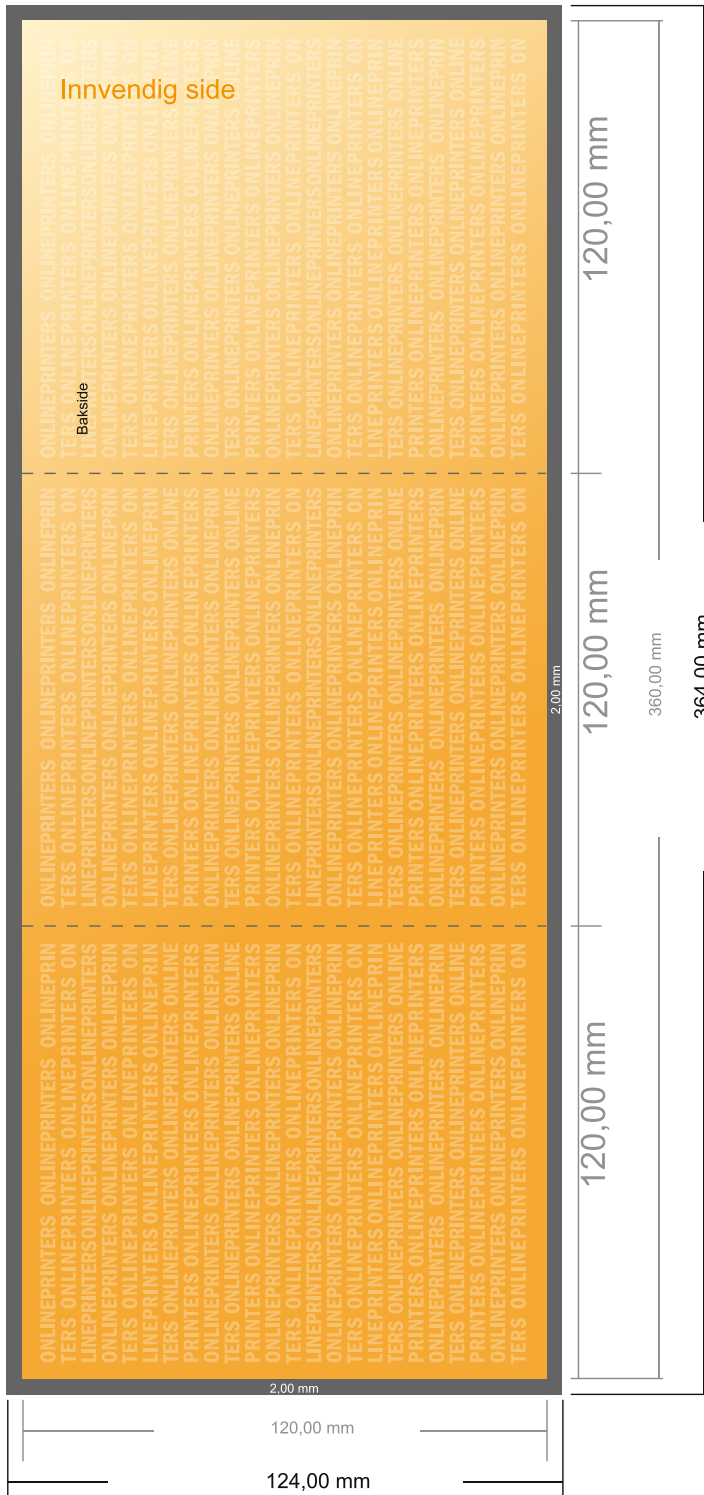

Foldere stående forma tBrochures

CD-format • Trekkspillfals • 6 Sider

- Dataformat (inkl. 2,00 mm beskjæring): 36,40 x 12,40 cm
- Sluttformat (åpen): 36,00 x 12,00 cm
- Sluttformat (lukket): 12,00 x 12,00 cm
- **Sikkerhetsavstand**
4 mm: Avstand fra teksten/ informasjonen til kanten på sluttformatet, dette hindrer uønsket beskjæring.

Vennligst legg merke til følgende:

- Legg til beskjæringstillegg og sikkerhetsavstand som angitt.
- Bakgrunnsfarger, bilder eller grafikk legges helt ut til kanten av dataformatet.
- Under produksjonen kan det oppstå toleranser på grunn av kutting, stansing og falsing.
- Denne skissen er ikke i riktig målestokk.
- Krav til dine trykkfiler finner du under menyunktet "Trykkdata" på www.onlineprinters.no