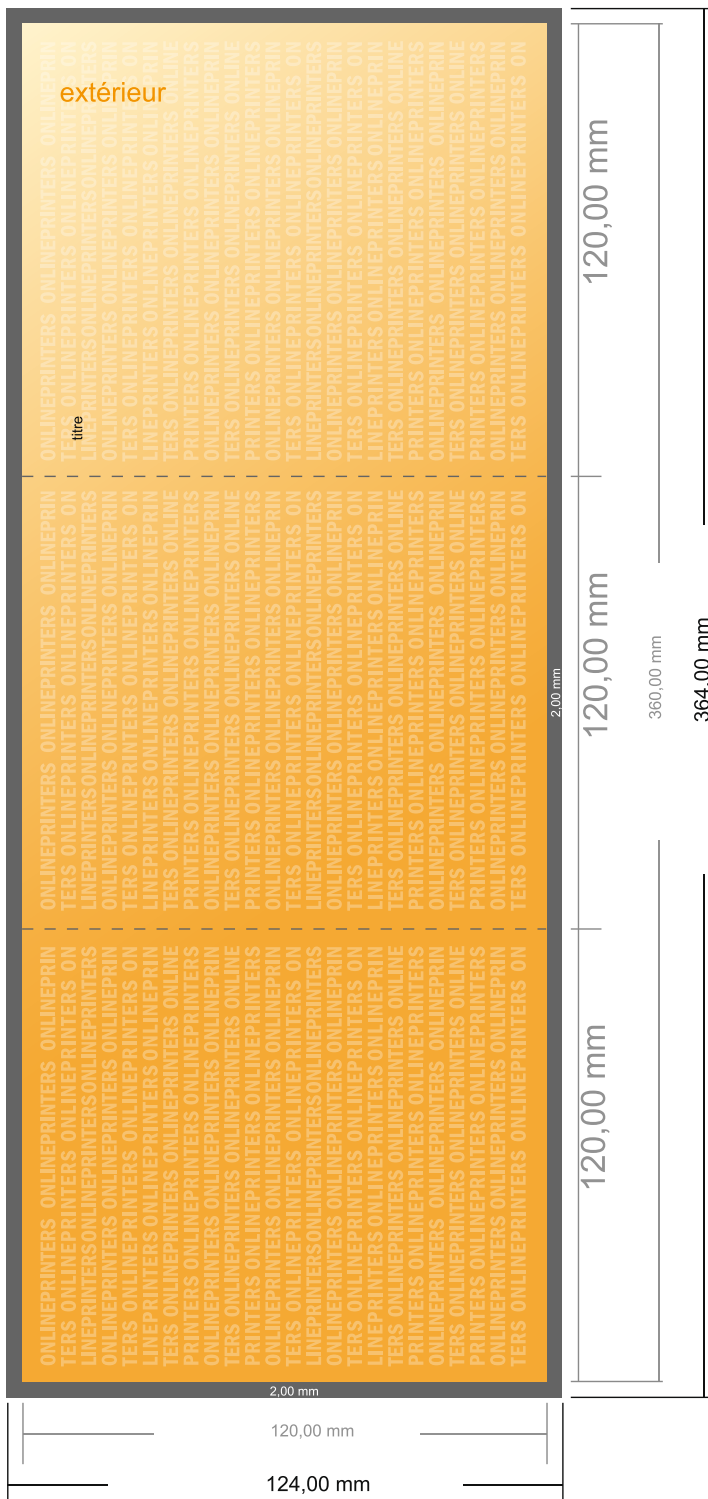

Dépliant format portrait

Format CD • pli accordéon • 6 pages

- Format de données :
(incl. 2,00 mm fond perdu):
36,40 x 12,40 cm
- Format final (ouvert) :
36,00 x 12,00 cm
- Format final (fermé) :
12,00 x 12,00 cm
- **Distance de sécurité**
4 mm: distance entre le texte/les informations et le bord du format final. Ceci empêche d'entamer le motif.

Remarque :

- Prévoir une marge de sécurité comme indiqué.
- Placer les couleurs de fond, images ou graphiques jusqu'au bord du format de données.
- Lors de la production, il peut y avoir des tolérances suite à la découpe ou au pli.
- Cette ébauche n'est pas à l'échelle.
- Vous trouverez des indications sur les données d'impression sous la catégorie "Données d'impression" sur www.onlineprinters.fr

Dépliant format portrait

Format CD • pli accordéon • 6 pages

- Format de données :
(incl. 2,00 mm fond perdu):
36,40 x 12,40 cm
- Format final (ouvert) :
36,00 x 12,00 cm
- Format final (fermé) :
12,00 x 12,00 cm
- Distance de sécurité**
4 mm: distance entre le texte/les informations et le bord du format final. Ceci empêche d'entamer le motif.