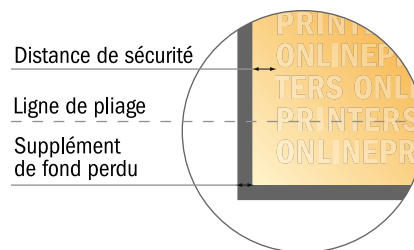

Dépliant format portrait

Format CD • pli accordéon • 6 pages

- Format de données :
(incl. 2,00 mm fond perdu):
36,40 x 12,40 cm
- Format final (ouvert) :
36,00 x 12,00 cm
- Format final (fermé) :
12,00 x 12,00 cm
- **Distance de sécurité**
4 mm: distance entre le texte/les informations et le bord du format final. Ceci empêche d'entamer le motif.

Remarque :

- Prévoir une marge de sécurité comme indiqué.
- Placer les couleurs de fond, images ou graphiques jusqu'au bord du format de données.
- Lors de la production, il peut y avoir des tolérances suite à la découpe ou au pli.
- Cette ébauche n'est pas à l'échelle.
- Vous trouverez des indications sur les données d'impression sous la catégorie "Données d'impression" sur www.onlineprinters.fr

Dépliant format portrait

Format CD • pli accordéon • 6 pages

- Format de données :
(incl. 2,00 mm fond perdu):
36,40 x 12,40 cm
- Format final (ouvert) :
36,00 x 12,00 cm
- Format final (fermé) :
12,00 x 12,00 cm
- Distance de sécurité**
4 mm: distance entre le texte/les informations et le bord du format final. Ceci empêche d'entamer le motif.