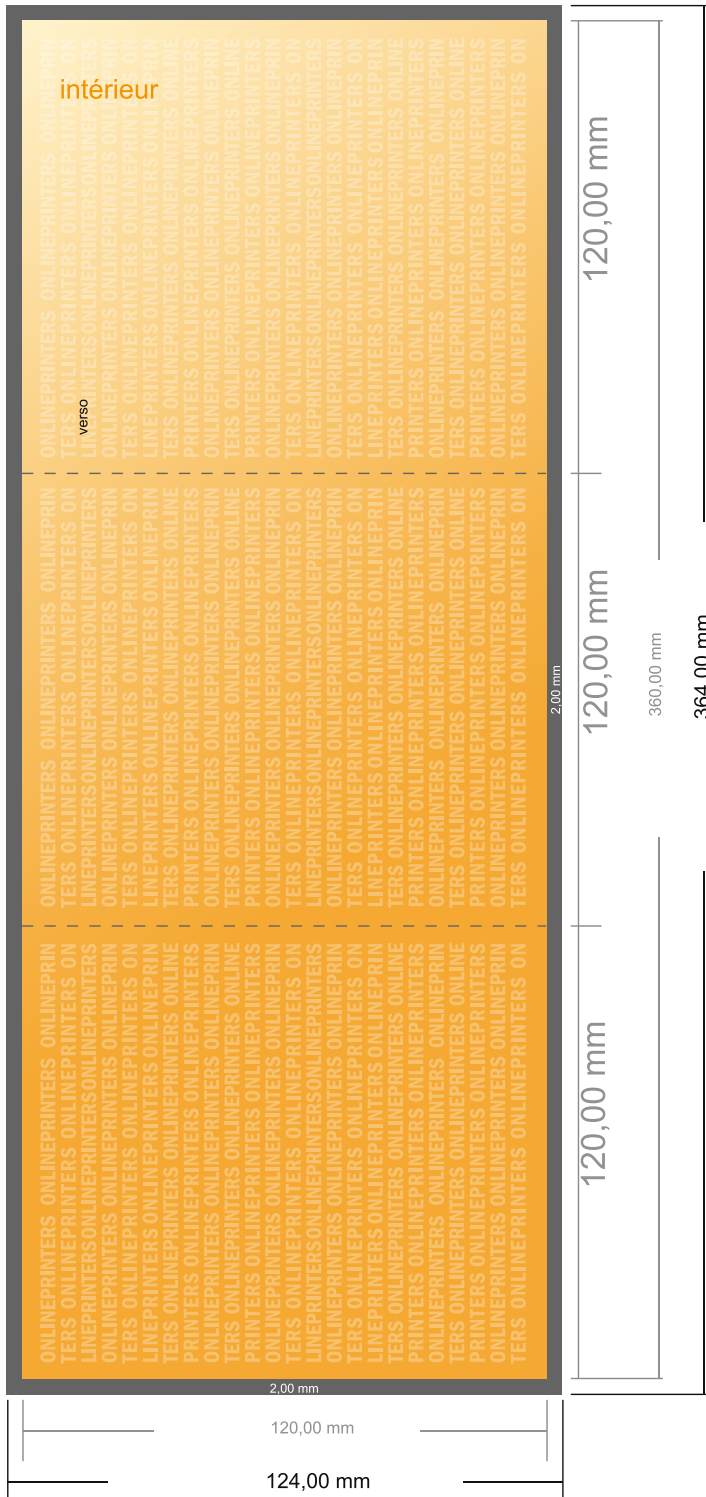

Dépliant format portrait

Format CD • pli accordéon • 6 pages

- Format de données :
(incl. 2,00 mm fond perdu):
36,40 x 12,40 cm
- Format final (ouvert) :
36,00 x 12,00 cm
- Format final (fermé) :
12,00 x 12,00 cm
- **Distance de sécurité**
4 mm: distance entre le texte/les informations et le bord du format final. Ceci empêche d'entamer le motif.

Remarque :

- Prévoir une marge de sécurité comme indiqué.
- Placer les couleurs de fond, images ou graphiques jusqu'au bord du format de données.
- Lors de la production, il peut y avoir des tolérances suite à la découpe ou au pli.
- Cette ébauche n'est pas à l'échelle.
- Vous trouverez des indications sur les données d'impression sous la catégorie "Données d'impression" sur www.onlineprinters.fr

Dépliant format portrait

Format CD • pli accordéon • 6 pages

- Format de données :
(incl. 2,00 mm fond perdu):
36,40 x 12,40 cm
- Format final (ouvert) :
36,00 x 12,00 cm
- Format final (fermé) :
12,00 x 12,00 cm
- Distance de sécurité**
4 mm: distance entre le texte/les informations et le bord du format final. Ceci empêche d'entamer le motif.