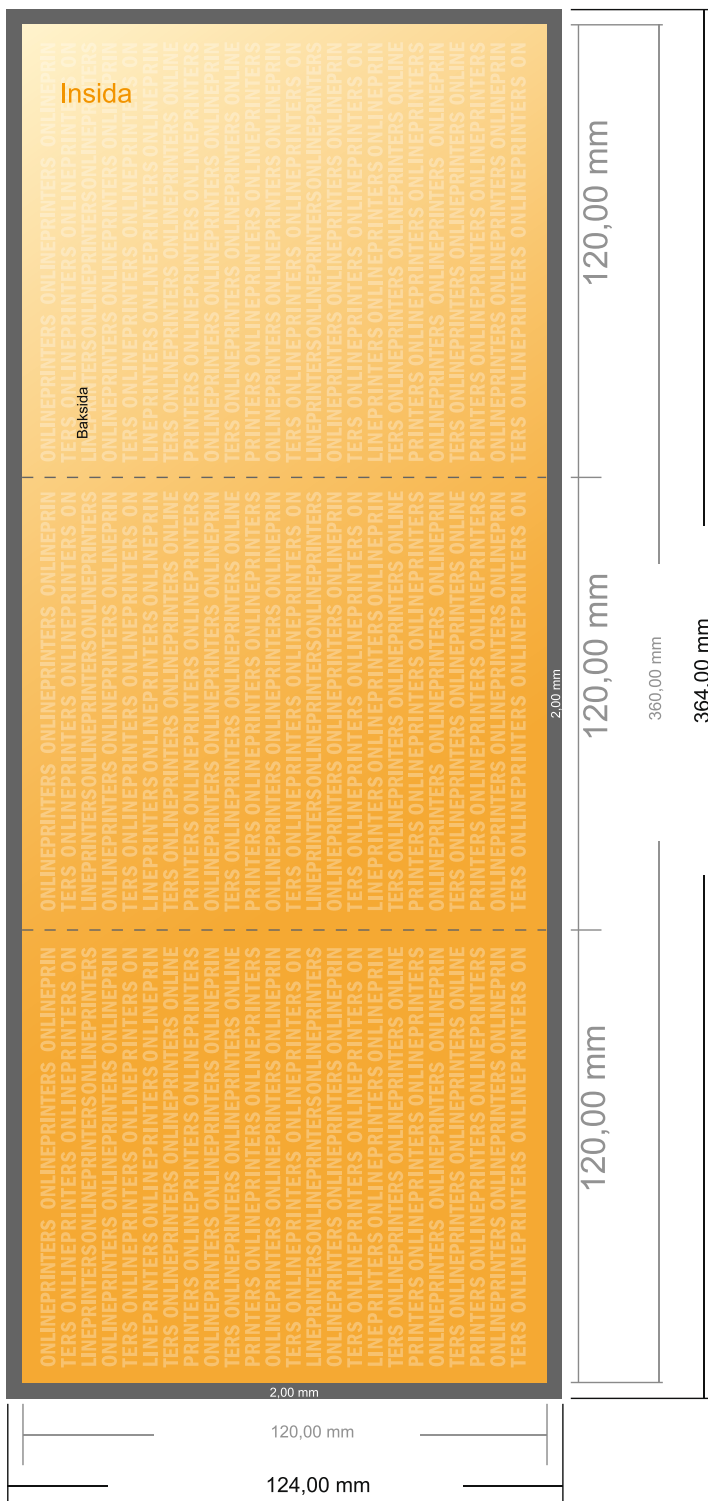

Foldrar, stående format

CD-Format • Z-fals • 6 Sidor

- **Dataformat**
(inkl. 2,00 mm beskärning):
36,40 x 12,40 cm
- **Slutformat (öppet):**
36,00 x 12,00 cm
- **Slutformat (stängt):**
12,00 x 12,00 cm
- **Säkerhetsavstånd**
4 mm Avstånd från text/information till slutformatets kant, detta förhindrar oönskade snittytor.

Vi ber dig beakta:

- Vi ber dig lägga till skärmån och säkerhetsavstånd enligt vad som angivits.
- Placera bakgrundsfärger, bilder eller grafik ända till dataformatets kant.
- Vid produktion kan avvikelser uppträda på grund av skärning, stansning och falsning.
- Denna skiss är inte skalenlig.
- Du hittar anvisningar för tryck under menypunkten "Tryckfiler" på www.onlineprinters.se

Foldrar, stående format

CD-Format • Z-fals • 6 Sidor

- Dataformat
(inkl. 2,00 mm beskärning):
36,40 x 12,40 cm
- Slutformat (öppet):
36,00 x 12,00 cm
- Slutformat (stängt):
12,00 x 12,00 cm
- **Säkerhetsavstånd**
4 mm Avstånd från text/information till slutformatets kant, detta förhindrar oönskade snittytor.