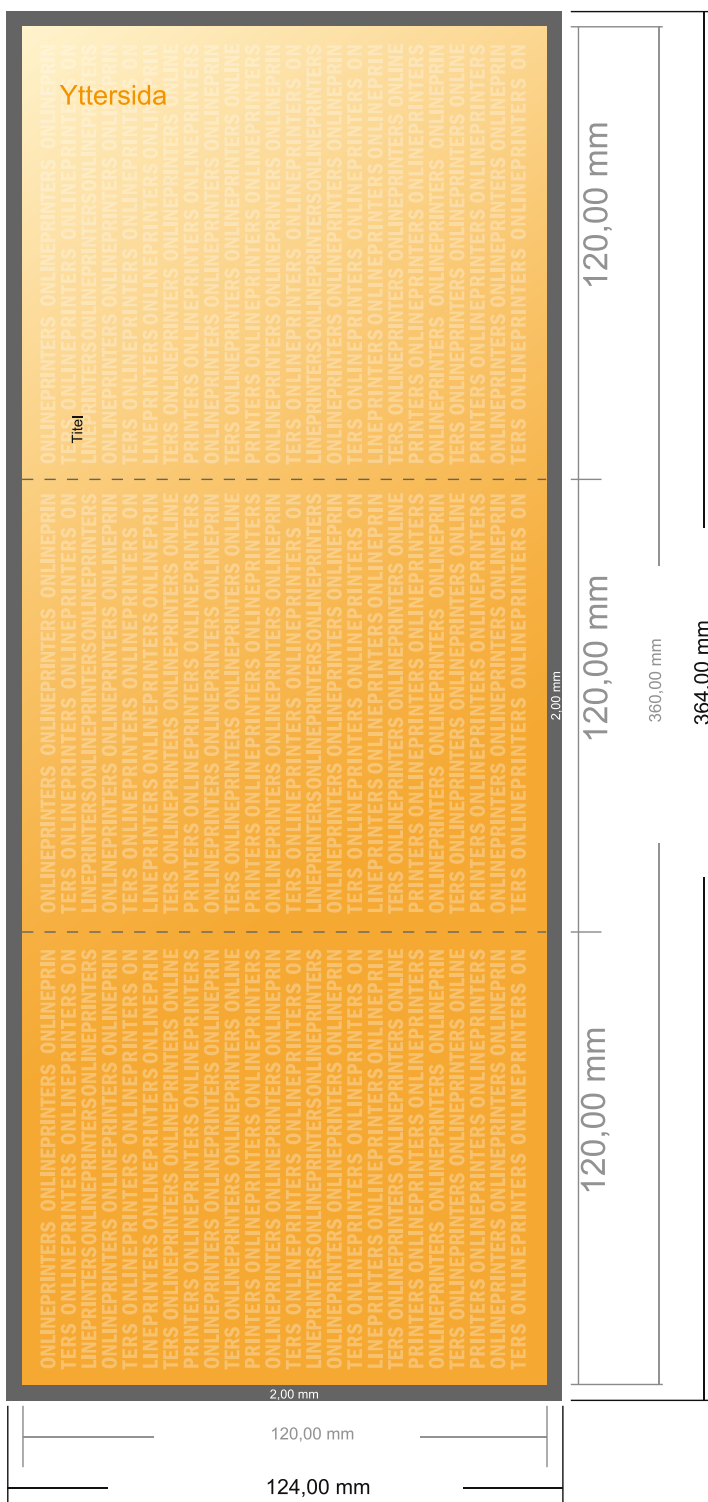

Foldrar, stående format

CD-Format • Z-fals • 6 Sidor

- **Dataformat**
(inkl. 2,00 mm beskärning):
36,40 x 12,40 cm
- **Slutformat (öppet):**
36,00 x 12,00 cm
- **Slutformat (stängt):**
12,00 x 12,00 cm
- **Säkerhetsavstånd**
4 mm Avstånd från text/information till slutformatets kant, detta förhindrar oönskade snittytor.

Vi ber dig beakta:

- Vi ber dig lägga till skärmån och säkerhetsavstånd enligt vad som angivits.
- Placera bakgrundsfärger, bilder eller grafik ända till dataformatets kant.
- Vid produktion kan avvikelser uppträda på grund av skärning, stansning och falsning.
- Denna skiss är inte skalenlig.
- Du hittar anvisningar för tryck under menypunkten "Tryckfiler" på www.onlineprinters.se

Foldrar, stående format

CD-Format • Z-fals • 6 Sidor

- Dataformat
(inkl. 2,00 mm beskärning):
36,40 x 12,40 cm
- Slutformat (öppet):
36,00 x 12,00 cm
- Slutformat (stängt):
12,00 x 12,00 cm
- **Säkerhetsavstånd**
4 mm Avstånd från text/information till slutformatets kant, detta förhindrar oönskade snittytor.