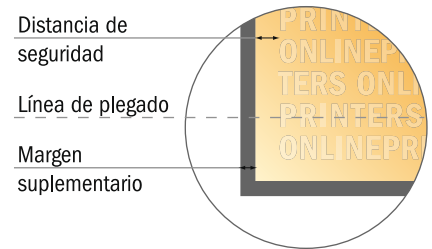

## Por favor, ten en cuenta que:

- Has de aplicar el margen suplementario y la distancia de seguridad según lo indicado.
- Los colores del fondo, las imágenes o las gráficas se han de aplicar hasta el borde del formato de datos.
- Durante la producción se pueden producir tolerancias por el corte, el troquelado y el plegado.
- Este boceto no es a escala.
- Encontrarás las indicaciones sobre los datos de impresión en la pestaña "Datos de impresión" en [www.onlineprinters.es](http://www.onlineprinters.es)

# Folletos plegados formato apaisado

A5 • 1 pliegue • 4 páginas

- Formato de datos (incl. 2,00 mm sangrado): 42,40 x 15,20 cm
- Formato final (abierto): 42,00 x 14,80 cm
- Formato final (cerrado): 21,00 x 14,80 cm
- **Distancia de seguridad**  
4 mm: distancia de los textos/información hasta el borde del formato final. Esto evita el corte indeseado.