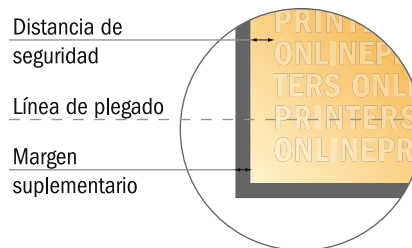

# Folletos plegados formato apaisado

A5 • 1 pliegue • 4 páginas

- Formato de datos (incl. 2,00 mm sangrado): 42,40 x 15,20 cm
- Formato final (abierto): 42,00 x 14,80 cm
- Formato final (cerrado): 21,00 x 14,80 cm
- **Distancia de seguridad**  
4 mm: distancia de los textos/información hasta el borde del formato final. Esto evita el corte indeseado.

## Por favor, ten en cuenta que:

- Has de aplicar el margen suplementario y la distancia de seguridad según lo indicado.
- Los colores del fondo, las imágenes o las gráficas se han de aplicar hasta el borde del formato de datos.
- Durante la producción se pueden producir tolerancias por el corte, el troquelado y el plegado.
- Este boceto no es a escala.
- Encontrarás las indicaciones sobre los datos de impresión en la pestaña "Datos de impresión" en [www.onlineprinters.es](http://www.onlineprinters.es)