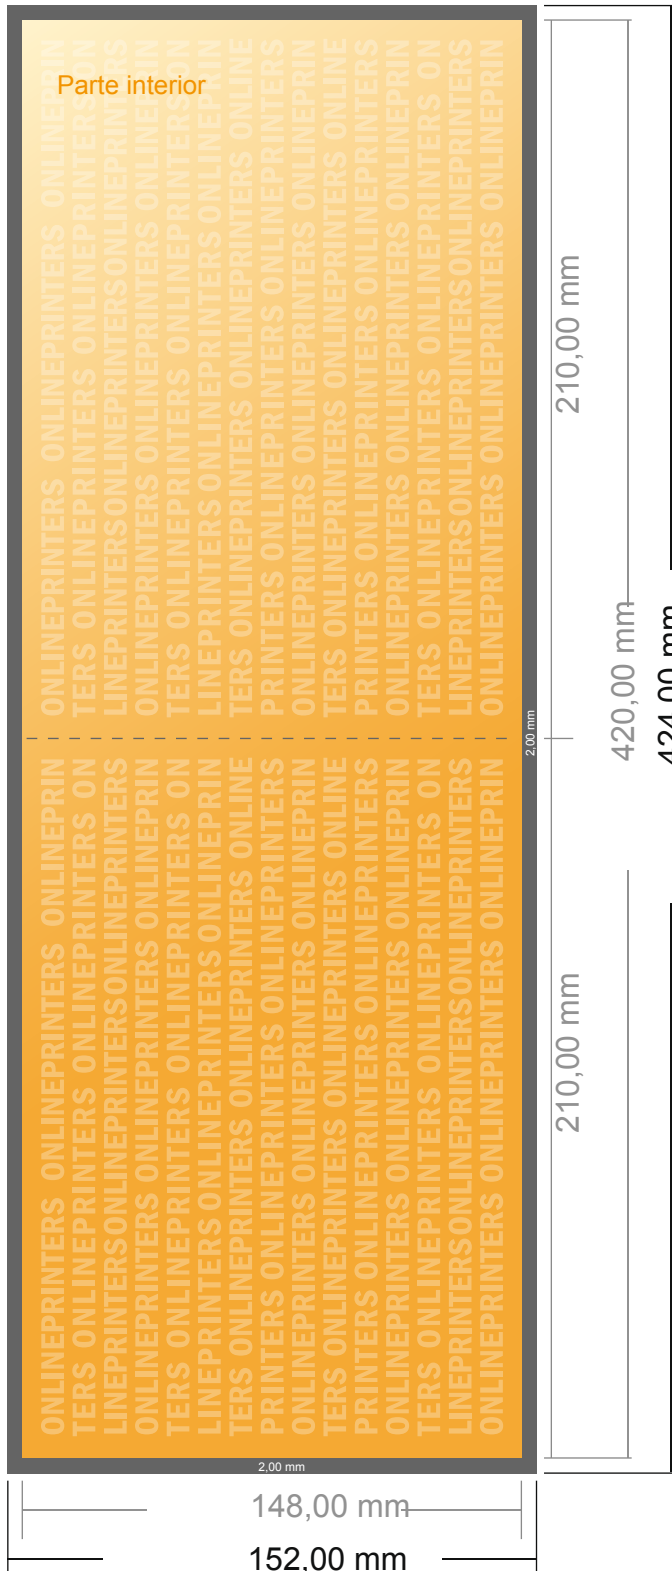

# Folletos plegados formato apaisado

A5 • 1 pliegue • 4 páginas

- Formato de datos (incl. 2,00 mm sangrado): 42,40 x 15,20 cm
- Formato final (abierto): 42,00 x 14,80 cm
- Formato final (cerrado): 21,00 x 14,80 cm
- **Distancia de seguridad**  
4 mm: distancia de los textos/información hasta el borde del formato final. Esto evita el corte indeseado.

## Por favor, ten en cuenta que:

- Has de aplicar el margen suplementario y la distancia de seguridad según lo indicado.
- Los colores del fondo, las imágenes o las gráficas se han de aplicar hasta el borde del formato de datos.
- Durante la producción se pueden producir tolerancias por el corte, el troquelado y el plegado.
- Este boceto no es a escala.
- Encontrarás las indicaciones sobre los datos de impresión en la pestaña "Datos de impresión" en [www.onlineprinters.es](http://www.onlineprinters.es)