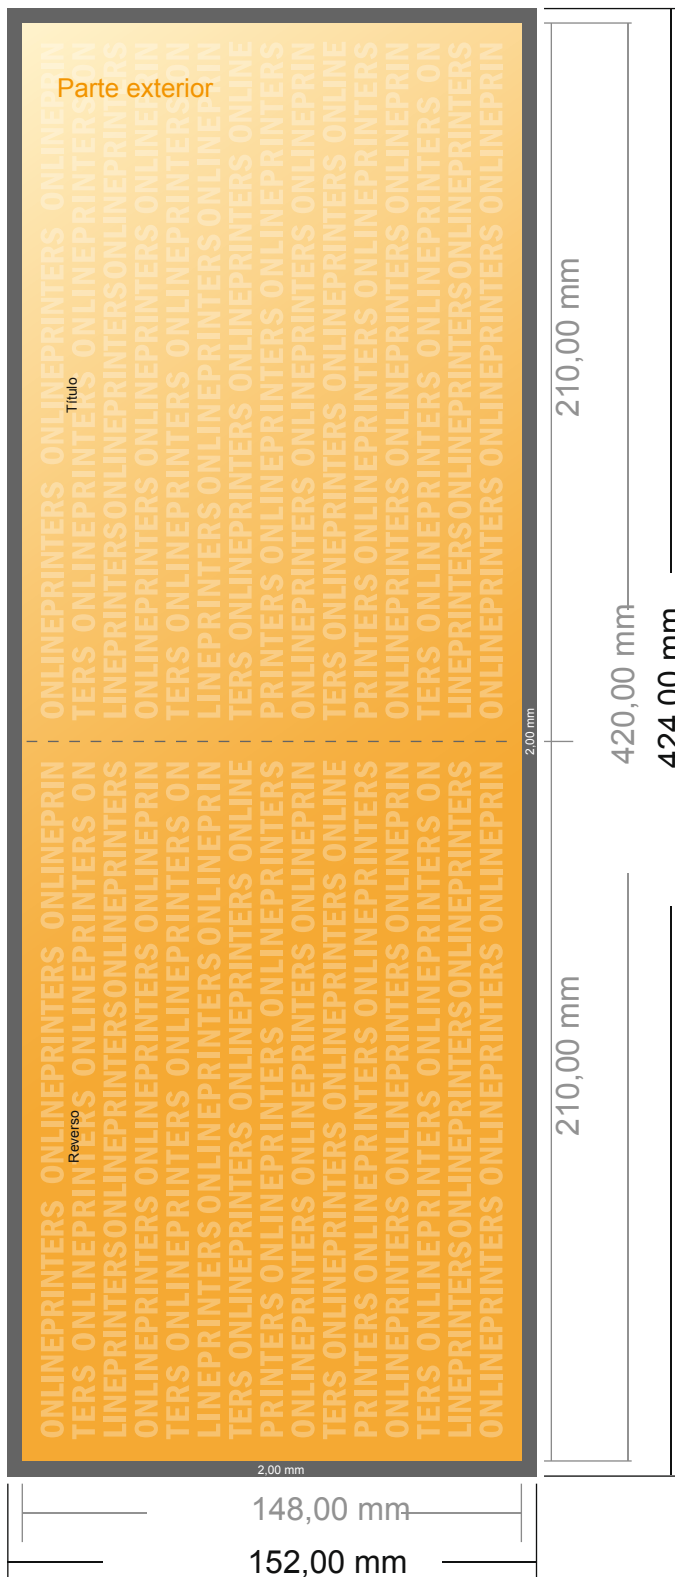

# Folletos plegados formato apaisado

A5 • 1 pliegue • 4 páginas

- Formato de datos (incl. 2,00 mm sangrado): 42,40 x 15,20 cm
- Formato final (abierto): 42,00 x 14,80 cm
- Formato final (cerrado): 21,00 x 14,80 cm
- **Distancia de seguridad**  
4 mm: distancia de los textos/información hasta el borde del formato final. Esto evita el corte indeseado.

## Por favor, ten en cuenta que:

- Has de aplicar el margen suplementario y la distancia de seguridad según lo indicado.
- Los colores del fondo, las imágenes o las gráficas se han de aplicar hasta el borde del formato de datos.
- Durante la producción se pueden producir tolerancias por el corte, el troquelado y el plegado.
- Este boceto no es a escala.
- Encontrarás las indicaciones sobre los datos de impresión en la pestaña "Datos de impresión" en [www.onlineprinters.es](http://www.onlineprinters.es)