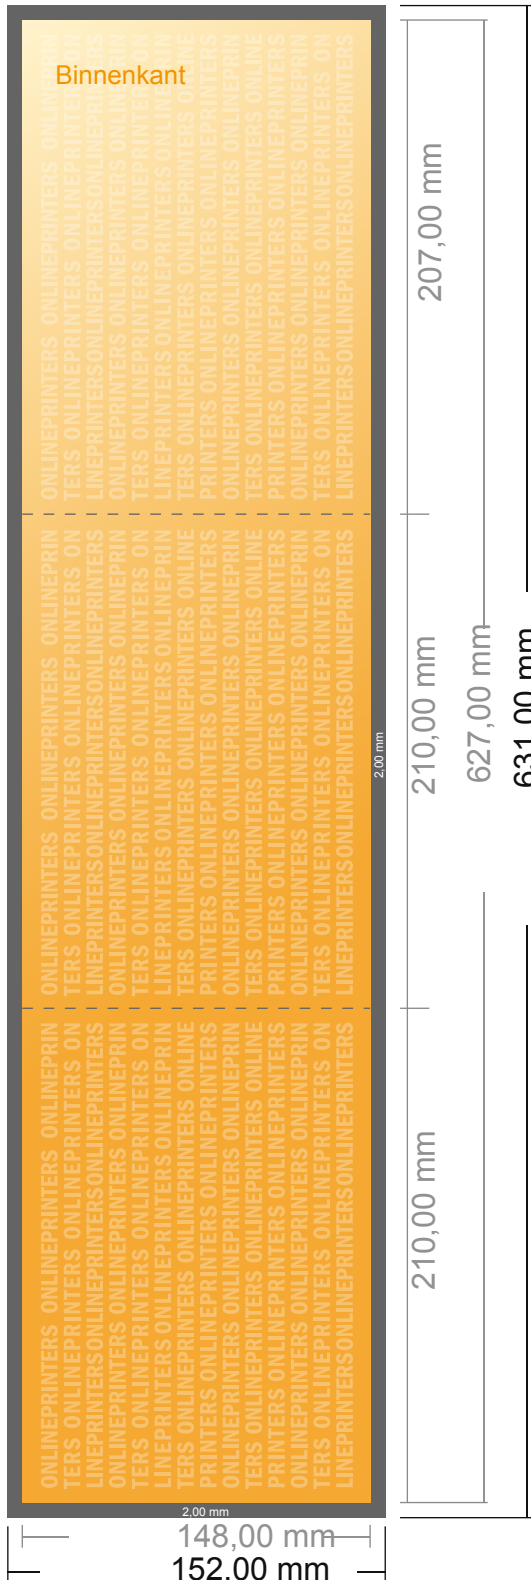

Folders liggend formaat

DIN-A5 • Wikkelvouw • 6 Pagina's

- Gegevensformaat (incl. 2,00 mm afloop): 63,10 x 15,20 cm
- Eindformaat (open): 62,70 x 14,80 cm
- Eindformaat (gesloten): 21,00 x 14,80 cm
- **Veiligheidsmarge**
4 mm: afstand van de tekst/informatie tot aan de rand van het eindformaat: dit voorkomt dat bij het schoonsnijden teveel wordt uitgesneden.

Let op:

- Houd de snijmarge/afloop en de veiligheidsmarge zoals aangegeven aan.
- Geef achtergrondkleuren, afbeeldingen of grafisch materiaal tot aan de rand van het gegevensformaat vorm.
- Tijdens de productie kunnen door het snijden, stansen en vouwen toleranties optreden.
- Deze werktekening is niet op ware grootte.
- Informatie over het gegevensformaat/aanleverformaat vindt u onder het menupunt "Drukgegevens" op www.onlineprinters.nl