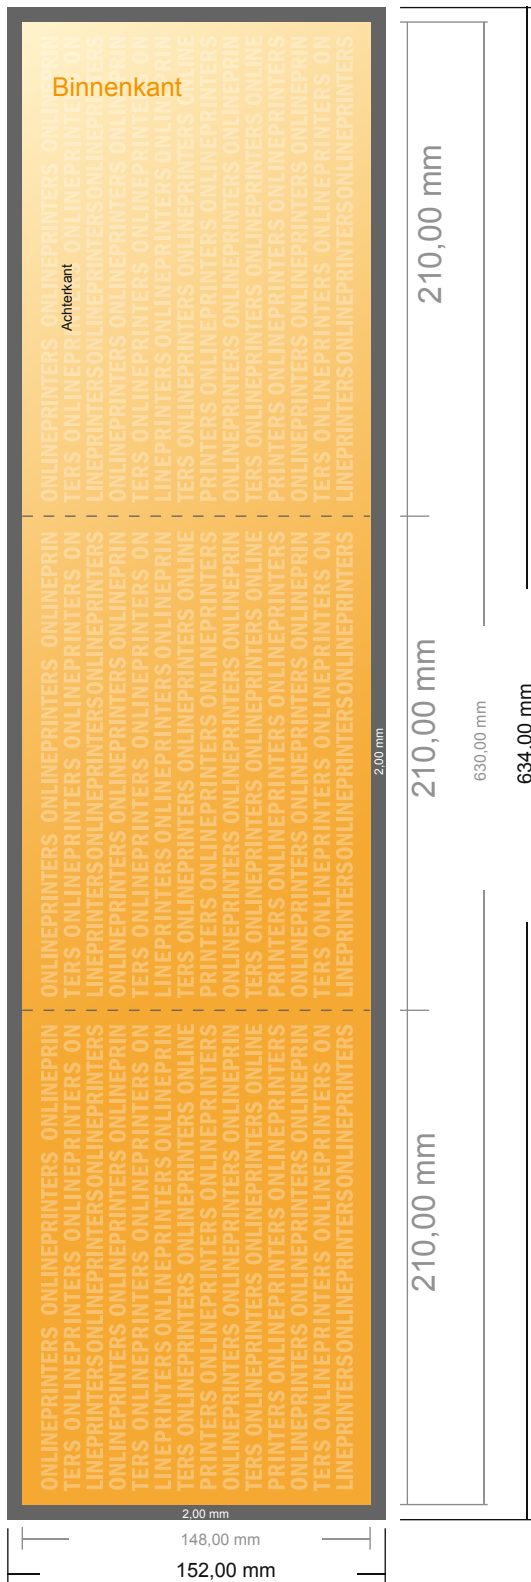

Folders liggend formaat

DIN-A5 • Zigzagvouw • 6 Pagina's

- Gegevensformaat (incl. 2,00 mm afloop): 63,40 x 15,20 cm
- Eindformaat (open): 63,00 x 14,80 cm
- Eindformaat (gesloten): 21,00 x 14,80 cm
- **Veiligheidsmarge**
4 mm: afstand van de tekst/informatie tot aan de rand van het eindformaat: dit voorkomt dat bij het schoonsnijden teveel wordt uitgesneden.

Let op:

- Houd de snijmarge/afloop en de veiligheidsmarge zoals aangegeven aan.
- Geef achtergrondkleuren, afbeeldingen of grafisch materiaal tot aan de rand van het gegevensformaat vorm.
- Tijdens de productie kunnen door het snijden, stansen en vouwen toleranties optreden.
- Deze werktekening is niet op ware grootte.
- Informatie over het gegevensformaat/aanleverformaat vindt u onder het menupunt "Drukgegevens" op www.onlineprinters.nl