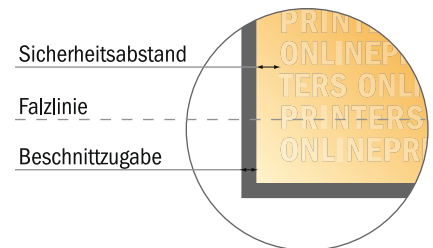

Falzflyer Querformat

DIN-A6 • 1-Bruch-Falz • 4 Seiten

- **Datenformat**
(inkl. 2,00 mm Beschnitt):
30,00 x 10,90 cm
- **Endformat (offen):**
29,60 x 10,50 cm
- **Endformat (geschlossen):**
14,80 x 10,50 cm
- **Sicherheitsabstand**
4 mm: Abstand der Texte/
Informationen zum Rand des
Endformats, dies verhindert
unerwünschten Anschnitt.

Bitte beachten Sie:

- Beschnittzugabe und Sicherheitsabstand wie angegeben anlegen.
- Hintergrundfarben, Bilder oder Grafiken bis an den Rand des Datenformates anlegen.
- Bei der Produktion können durch das Schneiden, Stanzen und Falzen Toleranzen auftreten.
- Diese Skizze ist nicht maßstabsgetreu.
- Druckdatenhinweise finden Sie unter dem Menüpunkt "Druckdaten" auf www.onlineprinters.de