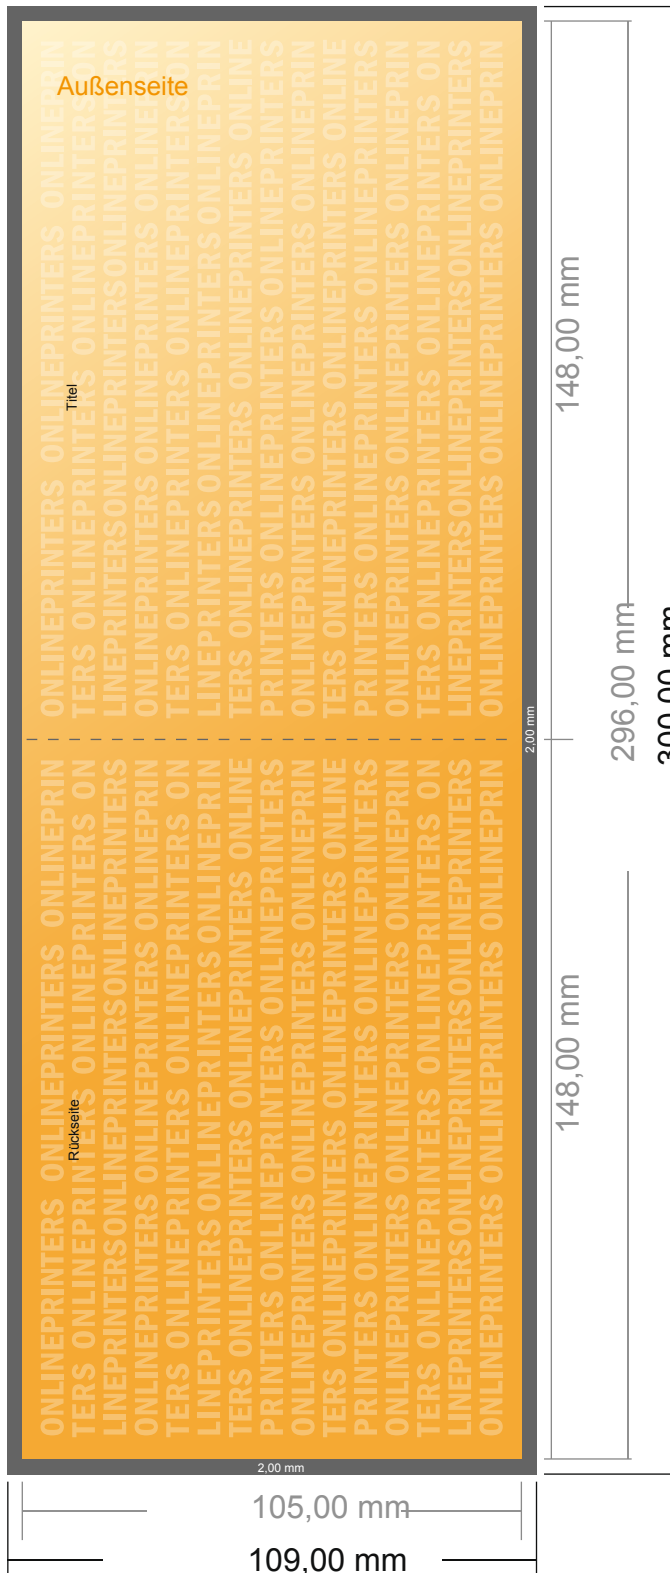

Falzflyer Querformat

DIN-A6 • 1-Bruch-Falz • 4 Seiten

- **Datenformat**
(inkl. 2,00 mm Beschnitt):
30,00 x 10,90 cm
- **Endformat (offen):**
29,60 x 10,50 cm
- **Endformat (geschlossen):**
14,80 x 10,50 cm
- **Sicherheitsabstand**
4 mm: Abstand der Texte/
Informationen zum Rand des
Endformats, dies verhindert
unerwünschten Anschnitt.

Bitte beachten Sie:

- Beschnittzugabe und Sicherheitsabstand wie angegeben anlegen.
- Hintergrundfarben, Bilder oder Grafiken bis an den Rand des Datenformates anlegen.
- Bei der Produktion können durch das Schneiden, Stanzen und Falzen Toleranzen auftreten.
- Diese Skizze ist nicht maßstabsgetreu.
- Druckdatenhinweise finden Sie unter dem Menüpunkt "Druckdaten" auf www.onlineprinters.de