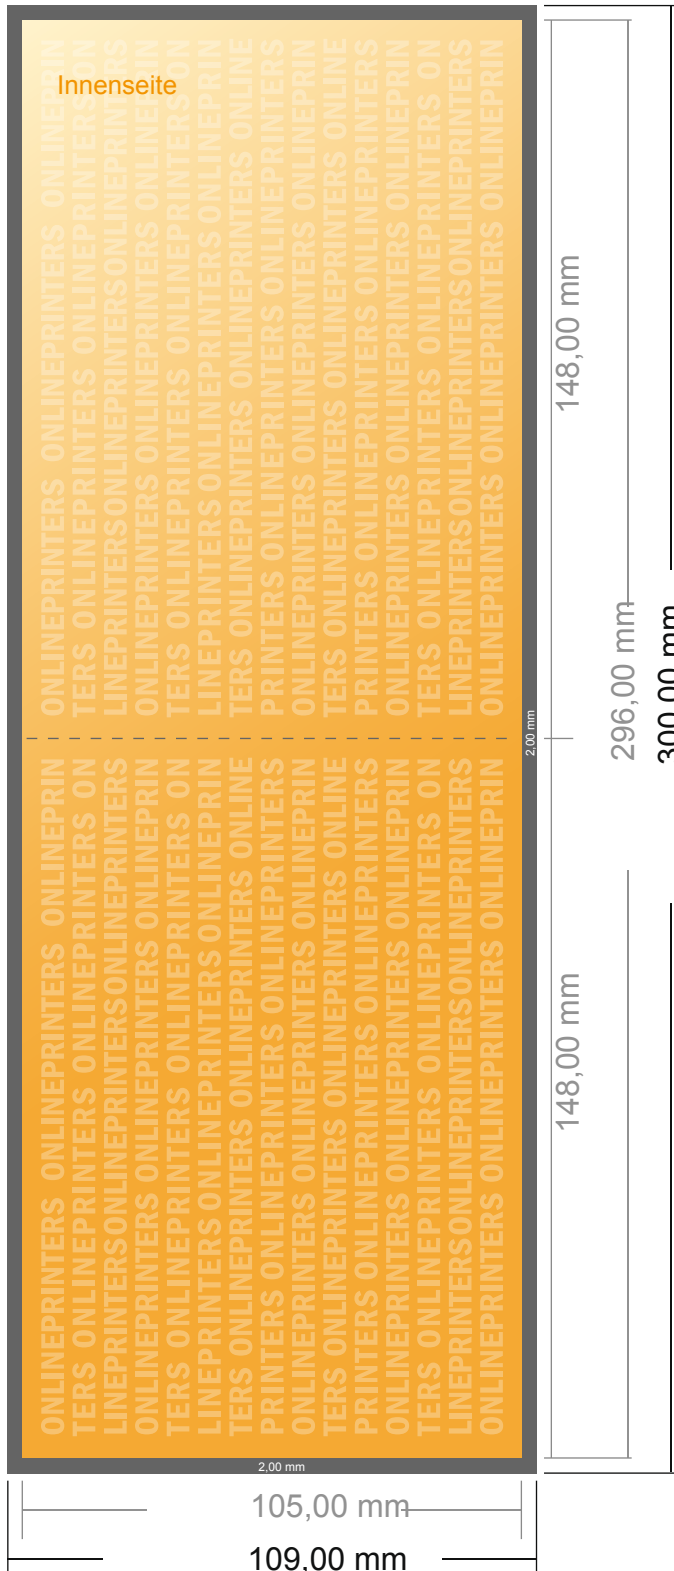

Falzflyer Querformat

DIN-A6 • 1-Bruch-Falz • 4 Seiten

- **Datenformat**
(inkl. 2,00 mm Beschnitt):
30,00 x 10,90 cm
- **Endformat (offen):**
29,60 x 10,50 cm
- **Endformat (geschlossen):**
14,80 x 10,50 cm
- **Sicherheitsabstand**
4 mm: Abstand der Texte/
Informationen zum Rand des
Endformats, dies verhindert
unerwünschten Anschnitt.

Bitte beachten Sie:

- Beschnittzugabe und Sicherheitsabstand wie angegeben anlegen.
- Hintergrundfarben, Bilder oder Grafiken bis an den Rand des Datenformates anlegen.
- Bei der Produktion können durch das Schneiden, Stanzen und Falzen Toleranzen auftreten.
- Diese Skizze ist nicht maßstabsgetreu.
- Druckdatenhinweise finden Sie unter dem Menüpunkt "Druckdaten" auf www.onlineprinters.de