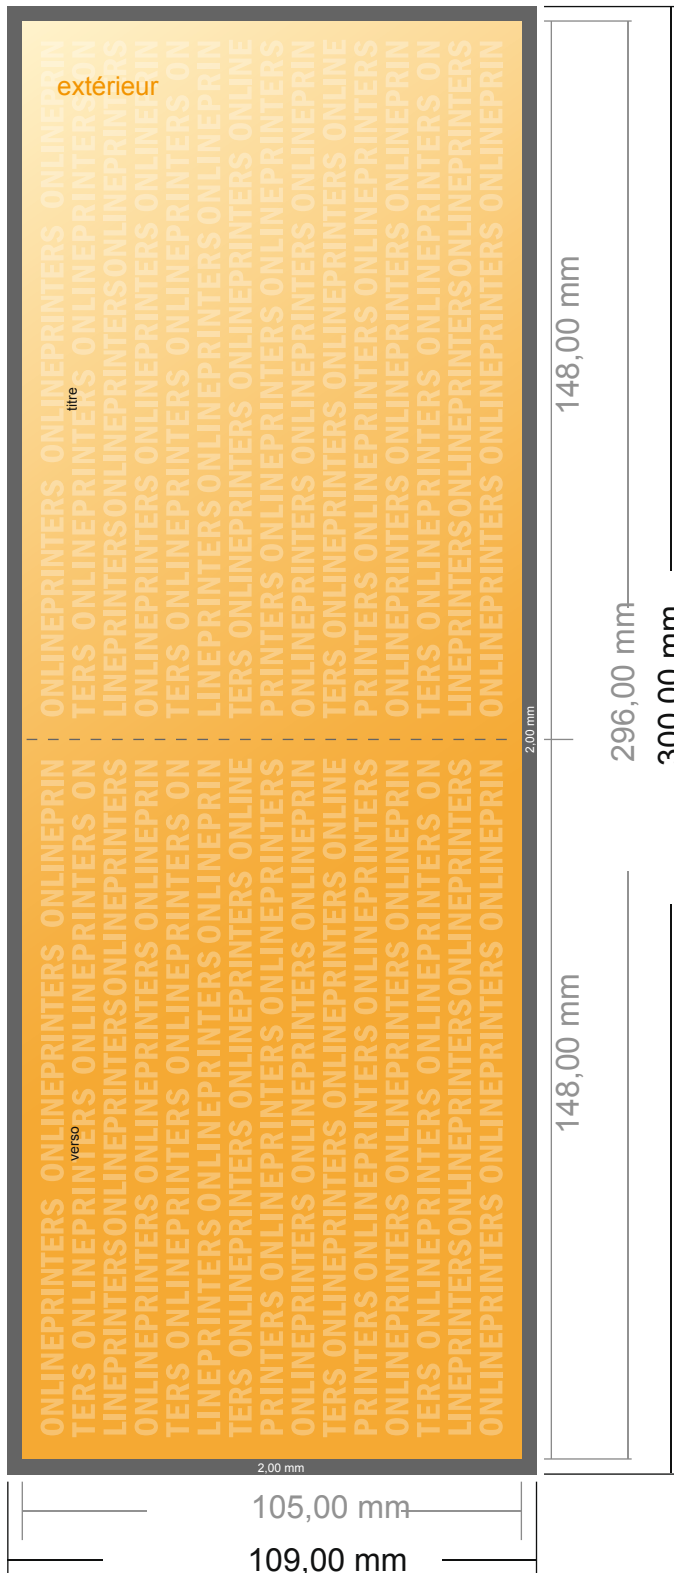

## Dépliant format paysage

DIN-A6 • 1 pli • 4 pages

- Format de données : (incl. 2,00 mm fond perdu): 30,00 x 10,90 cm
- Format final (ouvert) : 29,60 x 10,50 cm
- Format final (fermé) : 14,80 x 10,50 cm
- Distance de sécurité**  
4 mm: distance entre le texte/les informations et le bord du format final. Ceci empêche d'entamer le motif.

## Remarque :

- Prévoir une marge de sécurité comme indiqué.
- Placer les couleurs de fond, images ou graphiques jusqu'au bord du format de données.
- Lors de la production, il peut y avoir des tolérances suite à la découpe ou au pli.
- Cette ébauche n'est pas à l'échelle.
- Vous trouverez des indications sur les données d'impression sous la catégorie "Données d'impression" sur [www.onlineprinters.fr](http://www.onlineprinters.fr)