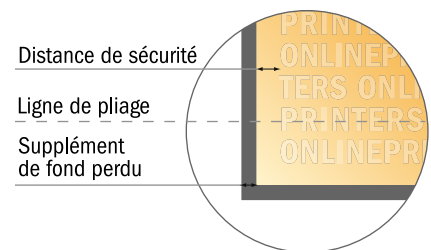

## Dépliant format paysage

DIN-A6 • 1 pli • 4 pages

- Format de données : (incl. 2,00 mm fond perdu): 30,00 x 10,90 cm
- Format final (ouvert) : 29,60 x 10,50 cm
- Format final (fermé) : 14,80 x 10,50 cm
- Distance de sécurité**  
4 mm: distance entre le texte/les informations et le bord du format final. Ceci empêche d'entamer le motif.

## Remarque :

- Prévoir une marge de sécurité comme indiqué.
- Placer les couleurs de fond, images ou graphiques jusqu'au bord du format de données.
- Lors de la production, il peut y avoir des tolérances suite à la découpe ou au pli.
- Cette ébauche n'est pas à l'échelle.
- Vous trouverez des indications sur les données d'impression sous la catégorie "Données d'impression" sur [www.onlineprinters.fr](http://www.onlineprinters.fr)