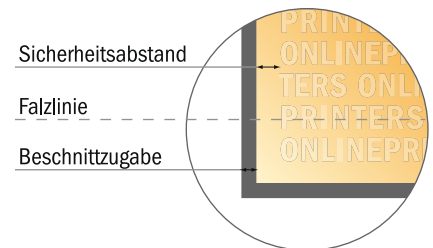

Falzflyer Querformat

DIN-A6 • Wickelfalz • 6 Seiten

- **Datenformat**
(inkl. 2,00 mm Beschnitt):
44,50 x 10,90 cm
- **Endformat (offen):**
44,10 x 10,50 cm
- **Endformat (geschlossen):**
14,80 x 10,50 cm
- **Sicherheitsabstand**
4 mm: Abstand der Texte/
Informationen zum Rand des
Endformats, dies verhindert
unerwünschten Anschnitt.

Bitte beachten Sie:

- Beschnittzugabe und Sicherheitsabstand wie angegeben anlegen.
- Hintergrundfarben, Bilder oder Grafiken bis an den Rand des Datenformates anlegen.
- Bei der Produktion können durch das Schneiden, Stanzen und Falzen Toleranzen auftreten.
- Diese Skizze ist nicht maßstabsgetreu.
- Druckdatenhinweise finden Sie unter dem Menüpunkt "Druckdaten" auf www.onlineprinters.de