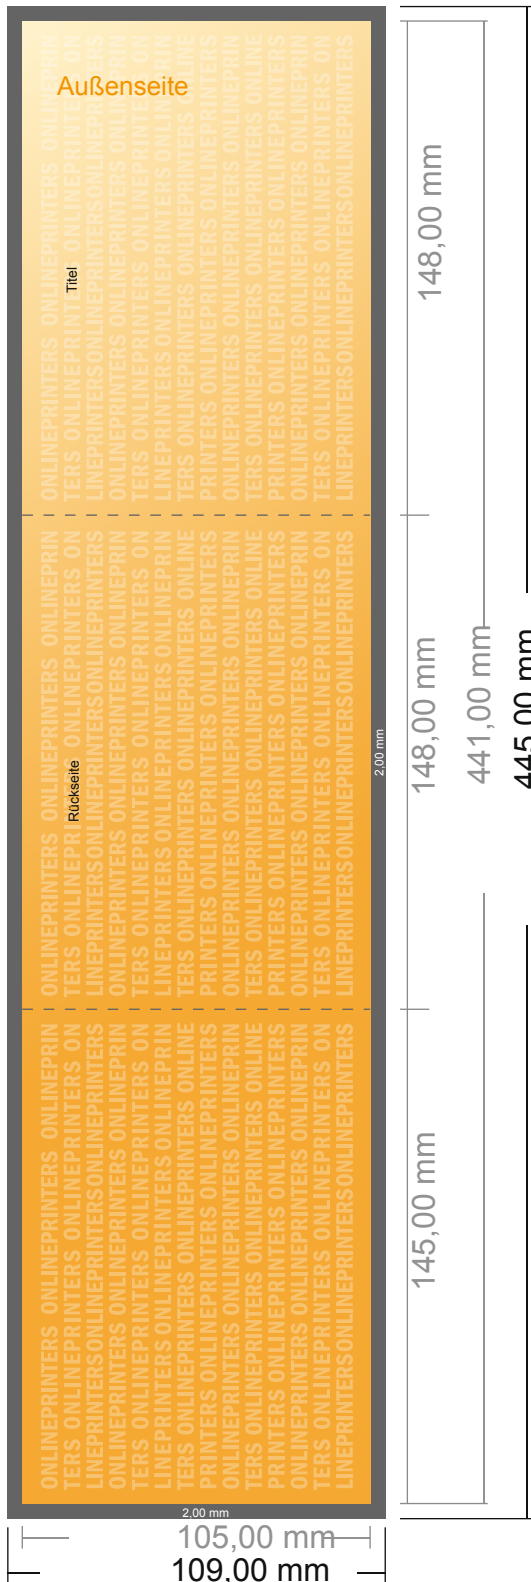

Falzflyer Querformat

DIN-A6 • Wickelfalz • 6 Seiten

- **Datenformat**
(inkl. 2,00 mm Beschnitt):
44,50 x 10,90 cm
- **Endformat (offen):**
44,10 x 10,50 cm
- **Endformat (geschlossen):**
14,80 x 10,50 cm
- **Sicherheitsabstand**
4 mm: Abstand der Texte/
Informationen zum Rand des
Endformats, dies verhindert
unerwünschten Anschnitt.

Bitte beachten Sie:

- Beschnittzugabe und Sicherheitsabstand wie angegeben anlegen.
- Hintergrundfarben, Bilder oder Grafiken bis an den Rand des Datenformates anlegen.
- Bei der Produktion können durch das Schneiden, Stanzen und Falzen Toleranzen auftreten.
- Diese Skizze ist nicht maßstabsgetreu.
- Druckdatenhinweise finden Sie unter dem Menüpunkt "Druckdaten" auf www.onlineprinters.de