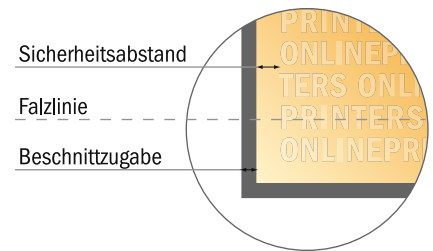

Bitte beachten Sie:

- Beschnittzugabe und Sicherheitsabstand wie angegeben anlegen.
- Hintergrundfarben, Bilder oder Grafiken bis an den Rand des Datenformates anlegen.
- Bei der Produktion können durch das Schneiden, Stanzen und Falzen Toleranzen auftreten.
- Diese Skizze ist nicht maßstabsgetreu.
- Druckdatenhinweise finden Sie unter dem Menüpunkt "Druckdaten" auf www.onlineprinters.de

Falzflyer Querformat

DIN-A6 • Wickelfalz • 6 Seiten

- **Datenformat**
(inkl. 2,00 mm Beschnitt):
44,50 x 10,90 cm
- **Endformat (offen):**
44,10 x 10,50 cm
- **Endformat (geschlossen):**
14,80 x 10,50 cm
- **Sicherheitsabstand**
4 mm: Abstand der Texte/
Informationen zum Rand des
Endformats, dies verhindert
unerwünschten Anschnitt.