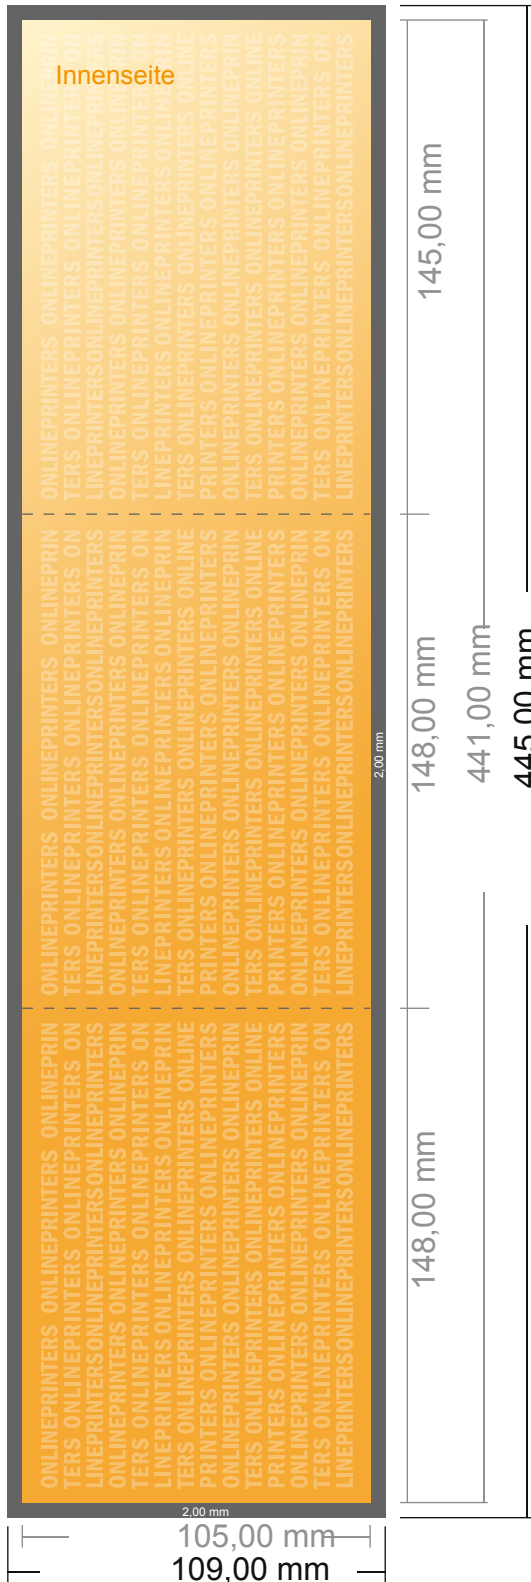

Falzflyer Querformat

DIN-A6 • Wickelfalz • 6 Seiten

- **Datenformat**
(inkl. 2,00 mm Beschnitt):
44,50 x 10,90 cm
- **Endformat (offen):**
44,10 x 10,50 cm
- **Endformat (geschlossen):**
14,80 x 10,50 cm
- **Sicherheitsabstand**
4 mm: Abstand der Texte/
Informationen zum Rand des
Endformats, dies verhindert
unerwünschten Anschnitt.

Bitte beachten Sie:

- Beschnittzugabe und Sicherheitsabstand wie angegeben anlegen.
- Hintergrundfarben, Bilder oder Grafiken bis an den Rand des Datenformates anlegen.
- Bei der Produktion können durch das Schneiden, Stanzen und Falzen Toleranzen auftreten.
- Diese Skizze ist nicht maßstabsgetreu.
- Druckdatenhinweise finden Sie unter dem Menüpunkt "Druckdaten" auf www.onlineprinters.de