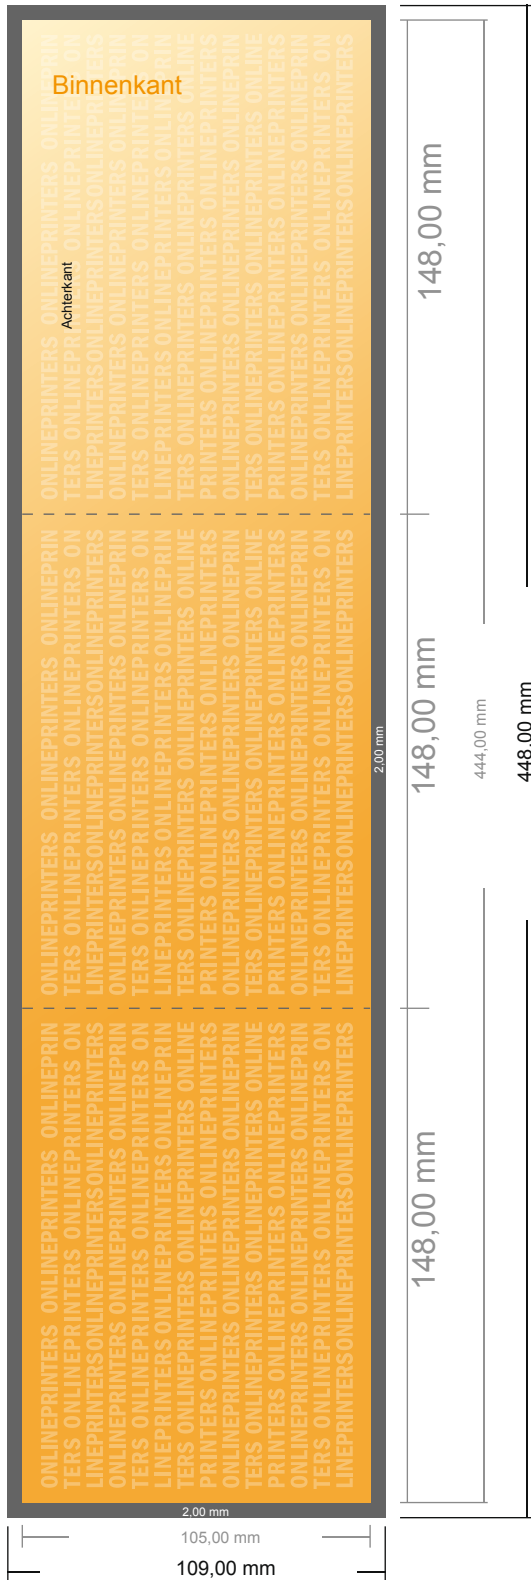

Folders liggend formaat

DIN-A6 • Zigzagvouw • 6 Pagina's

- Gegevensformaat (incl. 2,00 mm afloop): 44,80 x 10,90 cm
- Eindformaat (open): 44,40 x 10,50 cm
- Eindformaat (gesloten): 14,80 x 10,50 cm
- **Veiligheidsmarge**
4 mm: afstand van de tekst/informatie tot aan de rand van het eindformaat: dit voorkomt dat bij het schoonsnijden teveel wordt uitgesneden.

Let op:

- Houd de snijmarge/afloop en de veiligheidsmarge zoals aangegeven aan.
- Geef achtergrondkleuren, afbeeldingen of grafisch materiaal tot aan de rand van het gegevensformaat vorm.
- Tijdens de productie kunnen door het snijden, stansen en vouwen toleranties optreden.
- Deze werktekening is niet op ware grootte.
- Informatie over het gegevensformaat/aanleverformaat vindt u onder het menupunt "Drukgegevens" op www.onlineprinters.nl