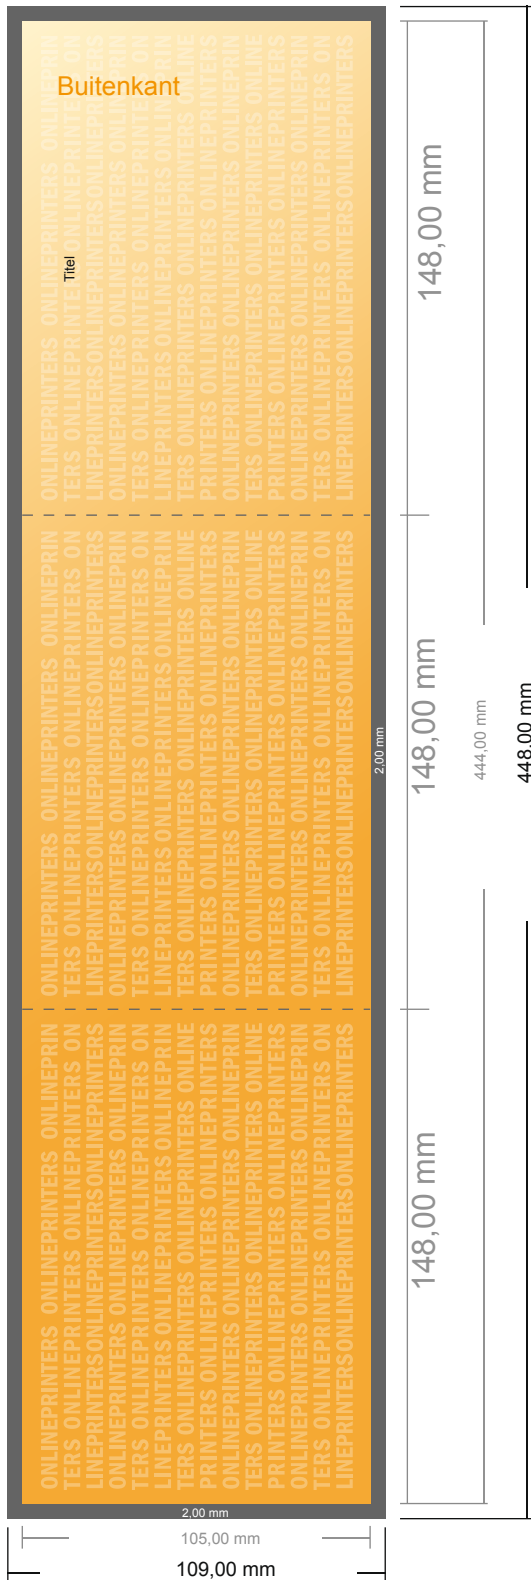

Folders liggend formaat

DIN-A6 • Zigzagvouw • 6 Pagina's

- Gegevensformaat (incl. 2,00 mm afloop): 44,80 x 10,90 cm
- Eindformaat (open): 44,40 x 10,50 cm
- Eindformaat (gesloten): 14,80 x 10,50 cm
- **Veiligheidsmarge**
4 mm: afstand van de tekst/informatie tot aan de rand van het eindformaat: dit voorkomt dat bij het schoonsnijden teveel wordt uitgesneden.

Let op:

- Houd de snijmarge/afloop en de veiligheidsmarge zoals aangegeven aan.
- Geef achtergrondkleuren, afbeeldingen of grafisch materiaal tot aan de rand van het gegevensformaat vorm.
- Tijdens de productie kunnen door het snijden, stansen en vouwen toleranties optreden.
- Deze werktekening is niet op ware grootte.
- Informatie over het gegevensformaat/aanleverformaat vindt u onder het menupunt "Drukgegevens" op www.onlineprinters.nl