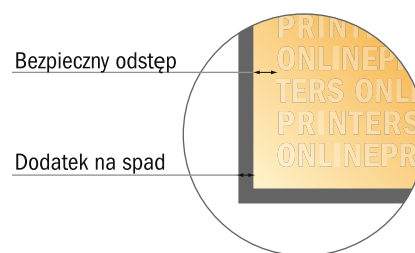

Ulotki na naturalnym papierze ekologicznym

DIN-A6

- Format danych (wraz z 2,00 mm spadem): 10,90 x 15,20 cm
- Format końcowy: 10,50 x 14,80 cm
- Odstęp bezpieczeństwa 4 mm: Odstęp tekstu/informacji od krawędzi formatu końcowego, zapobiega to obcięciu tekstu.

Zwróć uwagę:

- Ustaw jak podano dodatek na spadek i odstęp bezpieczeństwa.
- Ustaw kolory tła, zdjęcia lub grafiki aż do krawędzi formatu danych
- Podczas produkcji w wyniku docinania, wykrajania lub składania mogą wystąpić tolerancje.
- Szkic nie jest odwzorowany w skali.
- Wskazówki odnośnie danych do druku znajdziesz w menu "Dane do druku" na www.onlineprinters.pl