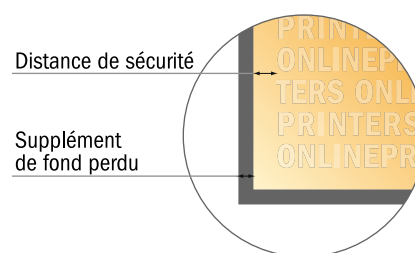

Flyers en papier éco/naturel

A6-Carré

- Format de données :
(incl. 2,00 mm fond perdu):
10,90 x 10,90 cm
- Format final :
10,50 x 10,50 cm
- **Distance de sécurité**
4 mm: distance entre le texte/les informations et le bord du format final. Ceci empêche d'entamer le motif.

Remarque :

- Prévoir une marge de sécurité comme indiqué.
- Placer les couleurs de fond, images ou graphiques jusqu'au bord du format de données.
- Lors de la production, il peut y avoir des tolérances suite à la découpe ou au pli.
- Cette ébauche n'est pas à l'échelle.
- Vous trouverez des indications sur les données d'impression sous la catégorie "Données d'impression" sur www.onlineprinters.fr