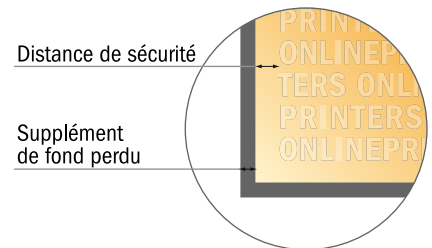

Flyers en papier éco/naturel

DIN-A6 moitié

- Format de données :
(incl. 2,00 mm fond perdu):
5,40 x 15,20 cm
- Format final :
5,00 x 14,80 cm
- **Distance de sécurité**
4 mm: distance entre le texte/les informations et le bord du format final. Ceci empêche d'entamer le motif.

Remarque :

- Prévoir une marge de sécurité comme indiqué.
- Placer les couleurs de fond, images ou graphiques jusqu'au bord du format de données.
- Lors de la production, il peut y avoir des tolérances suite à la découpe ou au pli.
- Cette ébauche n'est pas à l'échelle.
- Vous trouverez des indications sur les données d'impression sous la catégorie "Données d'impression" sur www.onlineprinters.fr