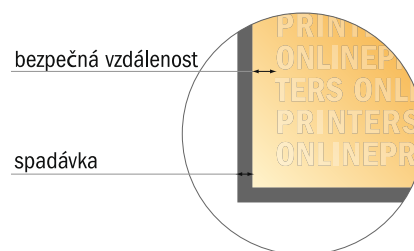

## Letáky - ekologické/přírodní papíry

Čtverec 10,5 cm

- Formát dat  
(vč. 2,00 mm ořezu):  
10,90 × 10,90 cm
- Konečný formát:  
10,50 × 10,50 cm
- **Bezpečná vzdálenost**  
4 mm: Mezera mezi texty/  
informacemi a okrajem konečného  
formátu, předcházející  
nežádoucímu oříznutí.

### Mějte prosím na paměti:

- Zadejte prosím spadávku a bezpečnou vzdálenost dle uvedených pokynů.
- Barvy pozadí, obrázky nebo grafické prvky rozvrhněte až po okraj daného formátu.
- Při výrobě může docházet ke vzniku tolerancí z důvodu ořezávání, vysekávání a skládání.
- Tento nááres není proveden v přesném měřítku.
- Pokyny ohledně tiskových dat naleznete pod bodem nabídky Tisková data na webu [www.onlineprinters.cz](http://www.onlineprinters.cz).