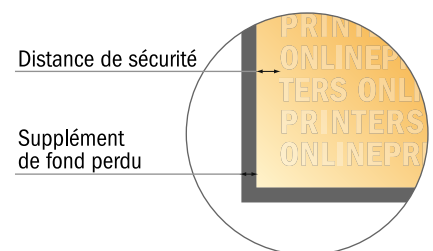

Flyers en papier éco/naturel

A6-Carré

- **Format de données :**
(incl. 2,00 mm fond perdu):
10,90 x 10,90 cm
- **Format final :**
10,50 x 10,50 cm
- **Distance de sécurité**
4 mm: distance entre le texte/les informations et le bord du format final. Ceci empêche d'entamer le motif.

Remarque :

- Prévoir une marge de sécurité comme indiqué.
- Placer les couleurs de fond, images ou graphiques jusqu'au bord du format de données.
- Lors de la production, il peut y avoir des tolérances suite à la découpe ou au pli.
- Cette ébauche n'est pas à l'échelle.
- Vous trouverez des indications sur les données d'impression sous la catégorie "Données d'impression" sur www.onlineprinters.fr