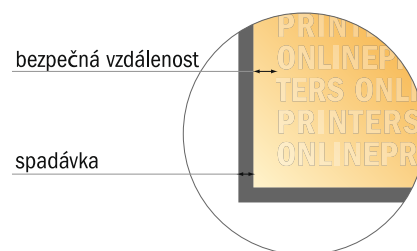

Letáky - ekologické/přírodní papíry

Čtverec 21,0 cm

- Formát dat
(vč. 2,00 mm ořezu):
21,40 × 21,40 cm
- Konečný formát:
21,00 × 21,00 cm
- **Bezpečná vzdálenost**
4 mm: Mezera mezi texty/
informacemi a okrajem konečného
formátu, předcházející
nežádoucímu oříznutí.

Mějte prosím na paměti:

- Zadejte prosím spadávku a bezpečnou vzdálenost dle uvedených pokynů.
- Barvy pozadí, obrázky nebo grafické prvky rozvrhněte až po okraj daného formátu.
- Při výrobě může docházet ke vzniku tolerancí z důvodu ořezávání, vysekávání a skládání.
- Tento nááres není proveden v přesném měřítku.
- Pokyny ohledně tiskových dat naleznete pod bodem nabídky Tisková data na webu www.onlineprinters.cz.