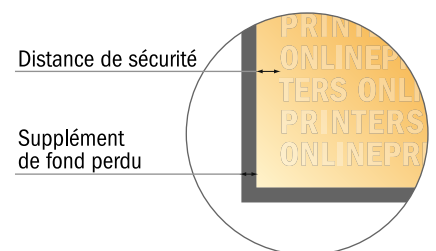

Flyers en papier éco/naturel

A4-Carré

- Format de données :
(incl. 2,00 mm fond perdu):
21,40 x 21,40 cm
- Format final :
21,00 x 21,00 cm
- **Distance de sécurité**
4 mm: distance entre le texte/les informations et le bord du format final. Ceci empêche d'entamer le motif.

Remarque :

- Prévoir une marge de sécurité comme indiqué.
- Placer les couleurs de fond, images ou graphiques jusqu'au bord du format de données.
- Lors de la production, il peut y avoir des tolérances suite à la découpe ou au pli.
- Cette ébauche n'est pas à l'échelle.
- Vous trouverez des indications sur les données d'impression sous la catégorie "Données d'impression" sur www.onlineprinters.fr