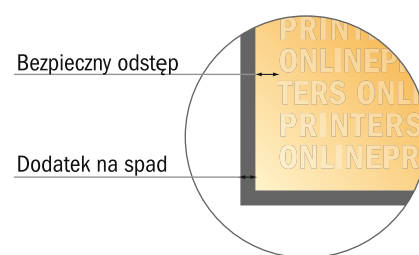

Ulotki na naturalnym papierze ekologicznym

Format CD

- Format danych (wraz z 2,00 mm spadem): 12,40 x 12,40 cm
- Format końcowy: 12,00 x 12,00 cm
- **Odstęp bezpieczeństwa**
4 mm: Odstęp tekstu/informacji od krawędzi formatu końcowego, zapobiega to obcięciu tekstu.

Zwróć uwagę:

- Ustaw jak podano dodatek na spadek i odstęp bezpieczeństwa.
- Ustaw kolory tła, zdjęcia lub grafiki aż do krawędzi formatu danych
- Podczas produkcji w wyniku docinania, wykrajania lub składania mogą wystąpić tolerancje.
- Szkic nie jest odwzorowany w skali.
- Wskazówki odnośnie danych do druku znajdziesz w menu "Dane do druku" na www.onlineprinters.pl