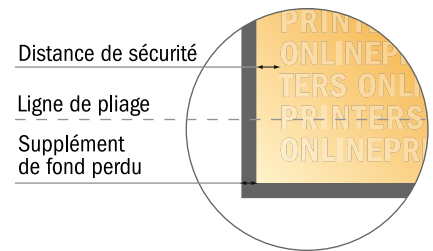

Dépliant format portrait

Livret de DVD • pli roulé • 6 pages

- Format de données :
(incl. 2,00 mm fond perdu):
36,10 x 18,40 cm
- Format final (ouvert) :
35,70 x 18,00 cm
- Format final (fermé) :
12,00 x 18,00 cm
- **Distance de sécurité**
4 mm: distance entre le texte/les informations et le bord du format final. Ceci empêche d'entamer le motif.

Remarque :

- Prévoir une marge de sécurité comme indiqué.
- Placer les couleurs de fond, images ou graphiques jusqu'au bord du format de données.
- Lors de la production, il peut y avoir des tolérances suite à la découpe ou au pli.
- Cette ébauche n'est pas à l'échelle.
- Vous trouverez des indications sur les données d'impression sous la catégorie "Données d'impression" sur www.onlineprinters.fr