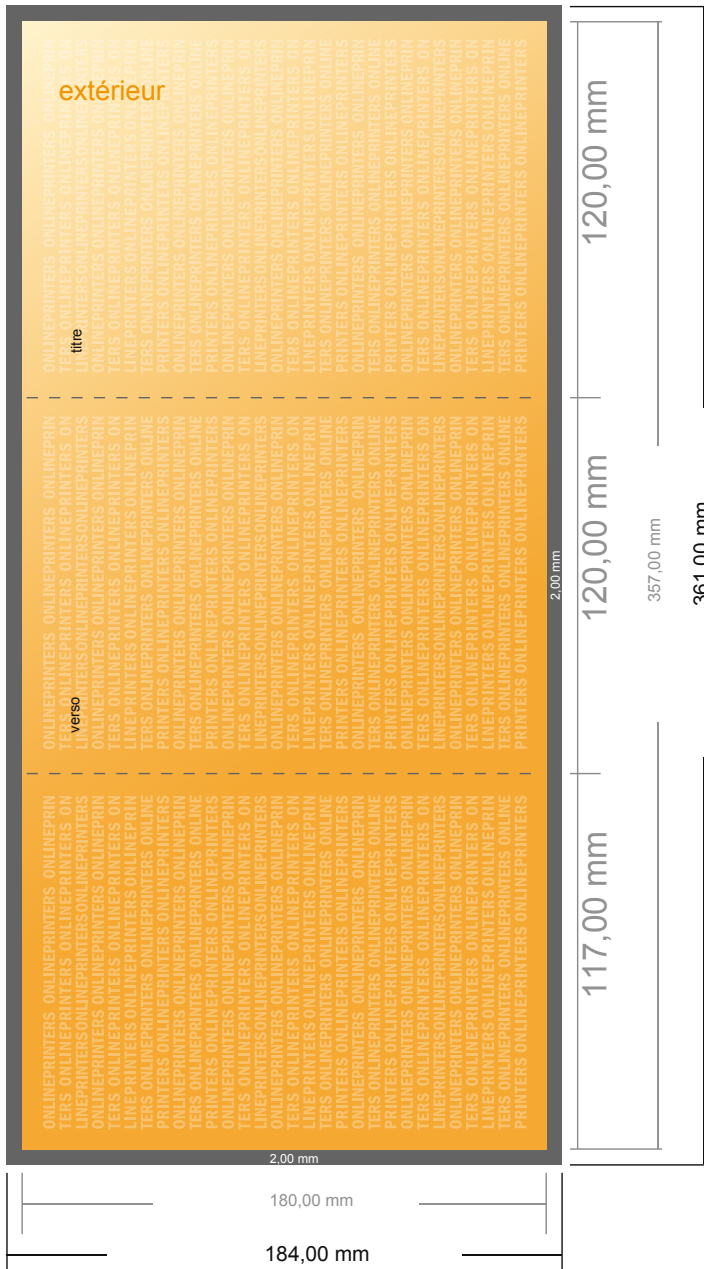

Dépliant format portrait

Livret de DVD • pli roulé • 6 pages

- Format de données :
(incl. 2,00 mm fond perdu):
36,10 x 18,40 cm
- Format final (ouvert) :
35,70 x 18,00 cm
- Format final (fermé) :
12,00 x 18,00 cm
- **Distance de sécurité**
4 mm: distance entre le texte/les informations et le bord du format final. Ceci empêche d'entamer le motif.

Remarque :

- Prévoir une marge de sécurité comme indiqué.
- Placer les couleurs de fond, images ou graphiques jusqu'au bord du format de données.
- Lors de la production, il peut y avoir des tolérances suite à la découpe ou au pli.
- Cette ébauche n'est pas à l'échelle.
- Vous trouverez des indications sur les données d'impression sous la catégorie "Données d'impression" sur www.onlineprinters.fr