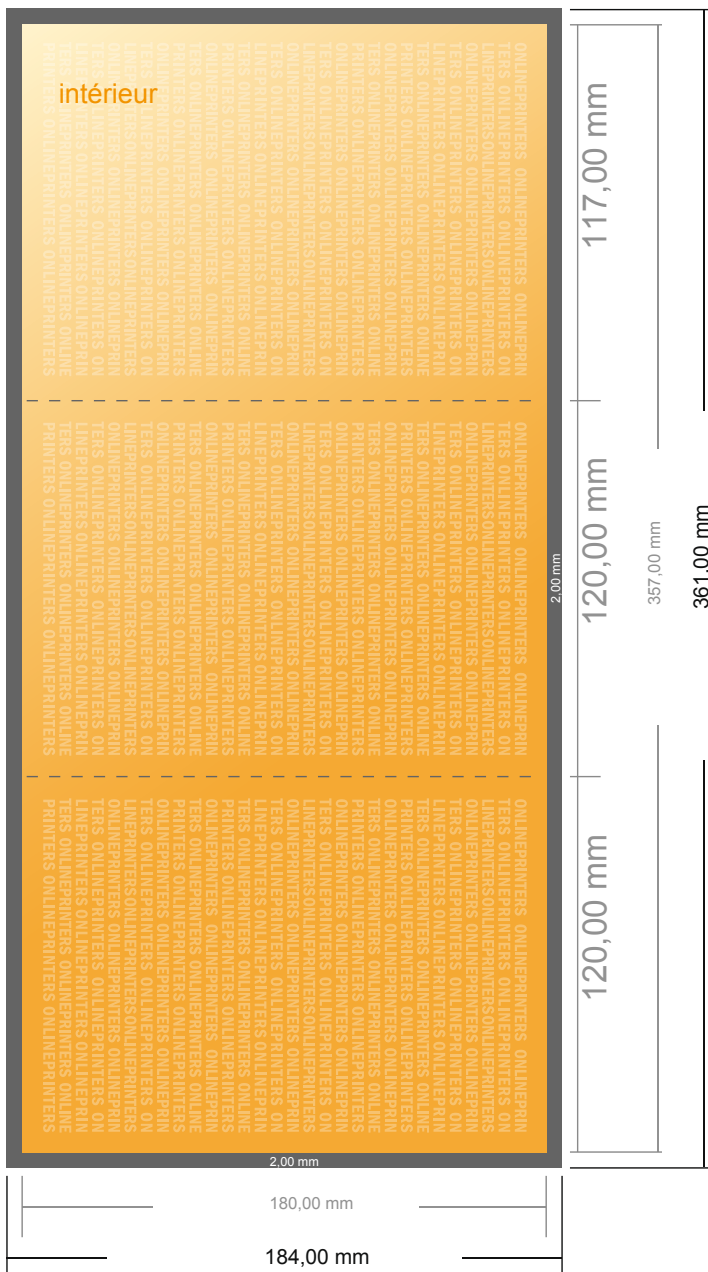

Dépliant format portrait

Livret de DVD • pli roulé • 6 pages

- Format de données :
(incl. 2,00 mm fond perdu):
36,10 x 18,40 cm
- Format final (ouvert) :
35,70 x 18,00 cm
- Format final (fermé) :
12,00 x 18,00 cm
- **Distance de sécurité**
4 mm: distance entre le texte/les informations et le bord du format final. Ceci empêche d'entamer le motif.

Remarque :

- Prévoir une marge de sécurité comme indiqué.
- Placer les couleurs de fond, images ou graphiques jusqu'au bord du format de données.
- Lors de la production, il peut y avoir des tolérances suite à la découpe ou au pli.
- Cette ébauche n'est pas à l'échelle.
- Vous trouverez des indications sur les données d'impression sous la catégorie "Données d'impression" sur www.onlineprinters.fr