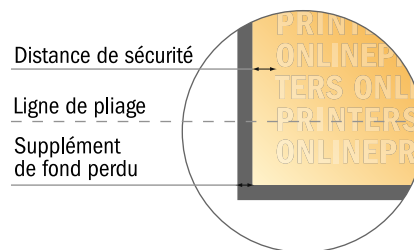

Dépliant format portrait

Livret de DVD • pli roulé • 6 pages

- Format de données :
(incl. 2,00 mm fond perdu):
36,10 x 18,40 cm
- Format final (ouvert) :
35,70 x 18,00 cm
- Format final (fermé) :
12,00 x 18,00 cm
- **Distance de sécurité**
4 mm: distance entre le texte/les informations et le bord du format final. Ceci empêche d'entamer le motif.

Remarque :

- Prévoir une marge de sécurité comme indiqué.
- Placer les couleurs de fond, images ou graphiques jusqu'au bord du format de données.
- Lors de la production, il peut y avoir des tolérances suite à la découpe ou au pli.
- Cette ébauche n'est pas à l'échelle.
- Vous trouverez des indications sur les données d'impression sous la catégorie "Données d'impression" sur www.onlineprinters.fr