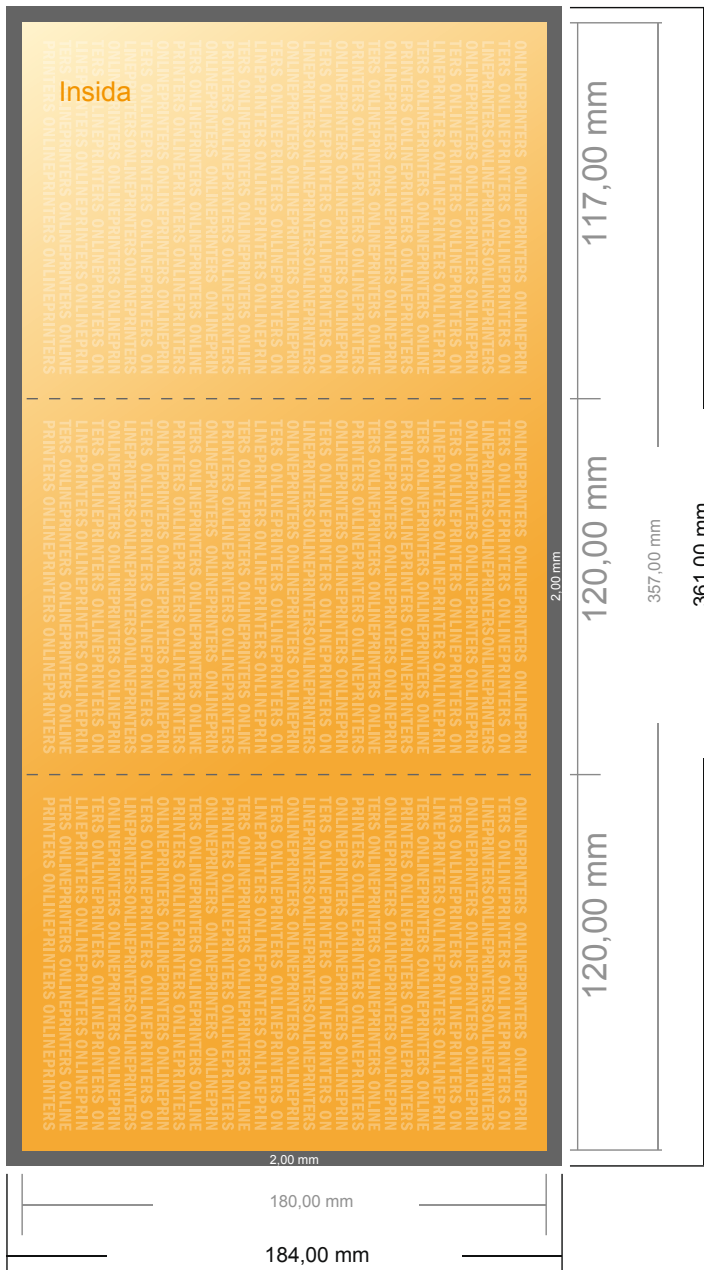

Foldrar, stående format

DVD-häfte • Rullfals • 6 Sidor

- **Dataformat**
(inkl. 2,00 mm beskärning):
36,10 x 18,40 cm
- **Slutformat (öppet):**
35,70 x 18,00 cm
- **Slutformat (stängt):**
12,00 x 18,00 cm
- **Säkerhetsavstånd**
4 mm Avstånd från text/information till slutformatets kant, detta förhindrar oönskade snittytor.

Vi ber dig beakta:

- Vi ber dig lägga till skärmån och säkerhetsavstånd enligt vad som angivits.
- Placera bakgrundsfärger, bilder eller grafik ända till dataformatets kant.
- Vid produktion kan avvikelser uppträda på grund av skärning, stansning och falsning.
- Denna skiss är inte skalenlig.
- Du hittar anvisningar för tryck under menypunkten "Tryckfiler" på www.onlineprinters.se