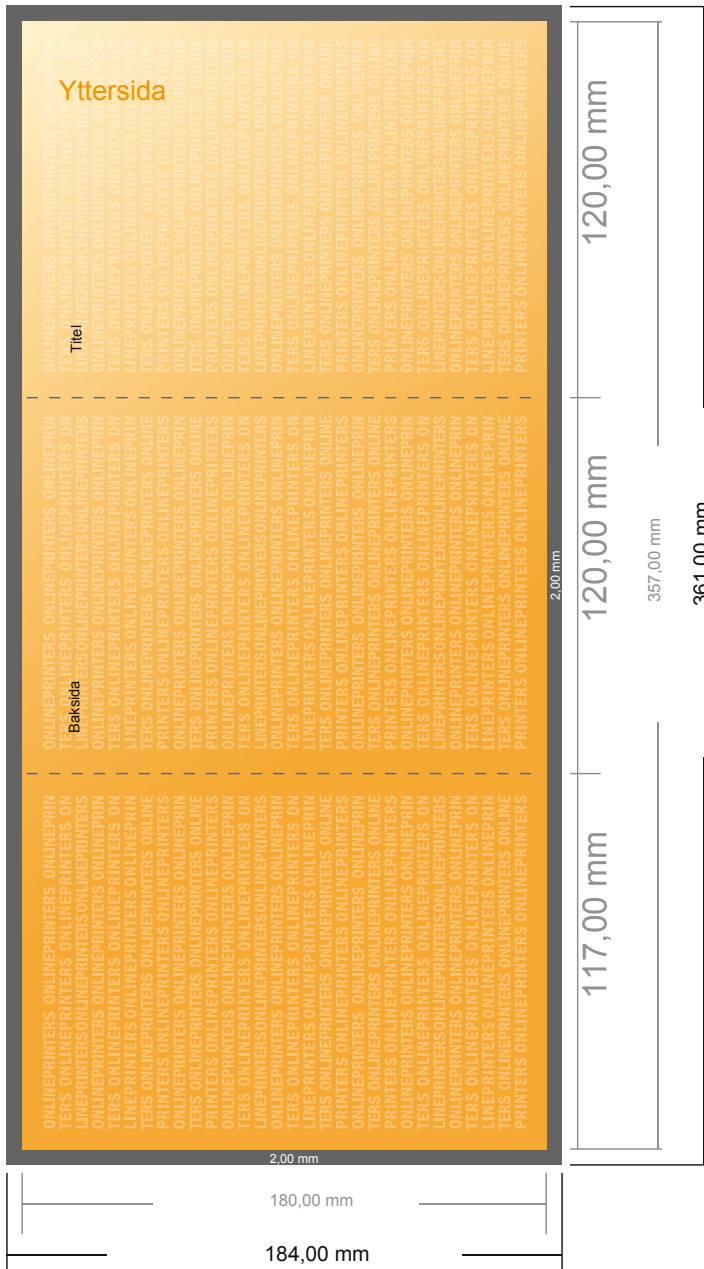

Foldrar, stående format

DVD-häfte • Rullfals • 6 Sidor

- **Dataformat**
(inkl. 2,00 mm beskärning):
36,10 x 18,40 cm
- **Slutformat (öppet):**
35,70 x 18,00 cm
- **Slutformat (stängt):**
12,00 x 18,00 cm
- **Säkerhetsavstånd**
4 mm Avstånd från text/information till slutformatets kant, detta förhindrar oönskade snittytor.

Vi ber dig beakta:

- Vi ber dig lägga till skärmån och säkerhetsavstånd enligt vad som angivits.
- Placera bakgrundsfärger, bilder eller grafik ända till dataformatets kant.
- Vid produktion kan avvikelser uppträda på grund av skärning, stansning och falsning.
- Denna skiss är inte skalenlig.
- Du hittar anvisningar för tryck under menypunkten "Tryckfiler" på www.onlineprinters.se