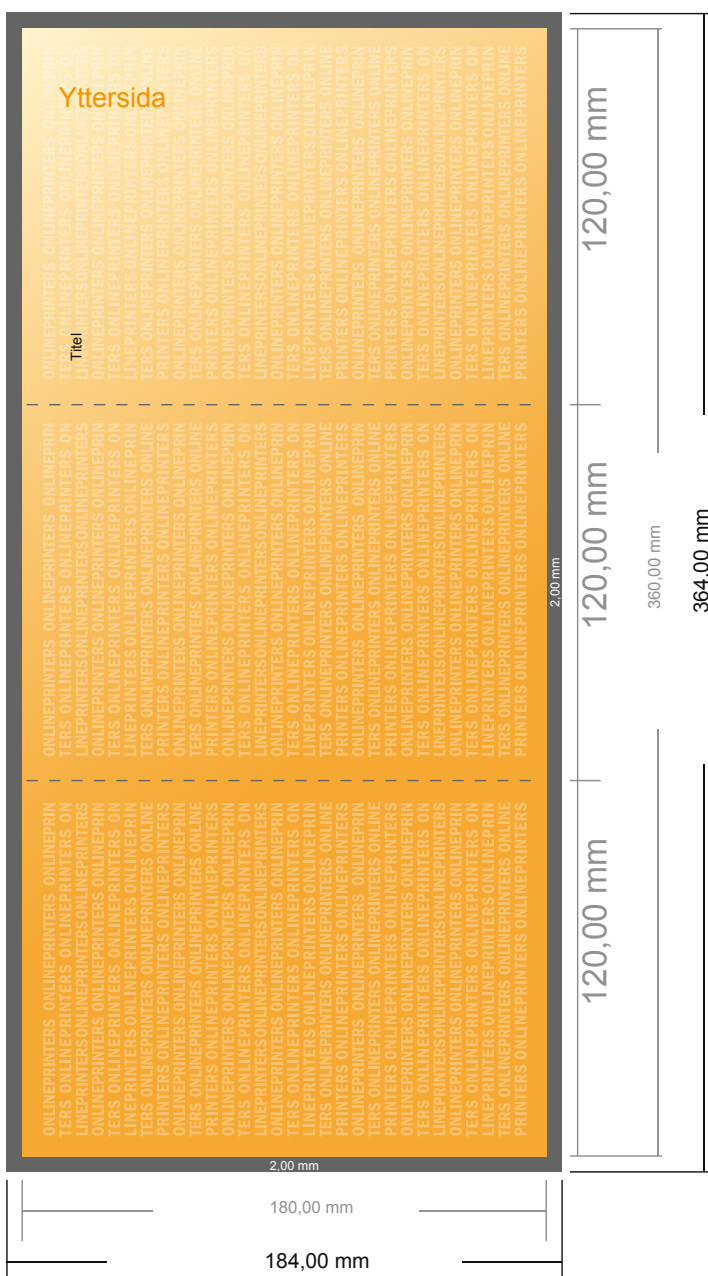

Foldrar, stående format

DVD-häfte • Z-fals • 6 Sidor

- **Dataformat**
(inkl. 2,00 mm beskärning):
36,40 x 18,40 cm
- **Slutformat (öppet):**
36,00 x 18,00 cm
- **Slutformat (stängt):**
12,00 x 18,00 cm
- **Säkerhetsavstånd**
4 mm Avstånd från text/information till slutformatets kant, detta förhindrar oönskade snittytor.

Vi ber dig beakta:

- Vi ber dig lägga till skärmån och säkerhetsavstånd enligt vad som angivits.
- Placera bakgrundsfärger, bilder eller grafik ända till dataformatets kant.
- Vid produktion kan avvikelser uppträda på grund av skärning, stansning och falsning.
- Denna skiss är inte skalenlig.
- Du hittar anvisningar för tryck under menypunkten "Tryckfiler" på www.onlineprinters.se