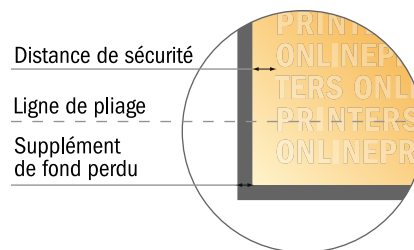

Dépliant format portrait

Livret de DVD • pli roulé • 8 pages

- Format de données :
(incl. 2,00 mm fond perdu):
47,50 x 18,40 cm
- Format final (ouvert) :
47,10 x 18,00 cm
- Format final (fermé) :
12,00 x 18,00 cm
- **Distance de sécurité**
4 mm: distance entre le texte/les informations et le bord du format final. Ceci empêche d'entamer le motif.

Remarque :

- Prévoir une marge de sécurité comme indiqué.
- Placer les couleurs de fond, images ou graphiques jusqu'au bord du format de données.
- Lors de la production, il peut y avoir des tolérances suite à la découpe ou au pli.
- Cette ébauche n'est pas à l'échelle.
- Vous trouverez des indications sur les données d'impression sous la catégorie "Données d'impression" sur www.onlineprinters.fr