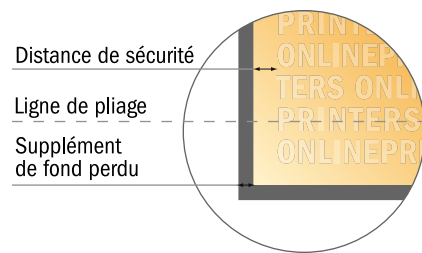

Dépliant format portrait

Livret de DVD • pli roulé • 8 pages

- Format de données :
(incl. 2,00 mm fond perdu):
47,50 x 18,40 cm
- Format final (ouvert) :
47,10 x 18,00 cm
- Format final (fermé) :
12,00 x 18,00 cm
- **Distance de sécurité**
4 mm: distance entre le texte/les informations et le bord du format final. Ceci empêche d'entamer le motif.

Remarque :

- Prévoir une marge de sécurité comme indiqué.
- Placer les couleurs de fond, images ou graphiques jusqu'au bord du format de données.
- Lors de la production, il peut y avoir des tolérances suite à la découpe ou au pli.
- Cette ébauche n'est pas à l'échelle.
- Vous trouverez des indications sur les données d'impression sous la catégorie "Données d'impression" sur www.onlineprinters.fr