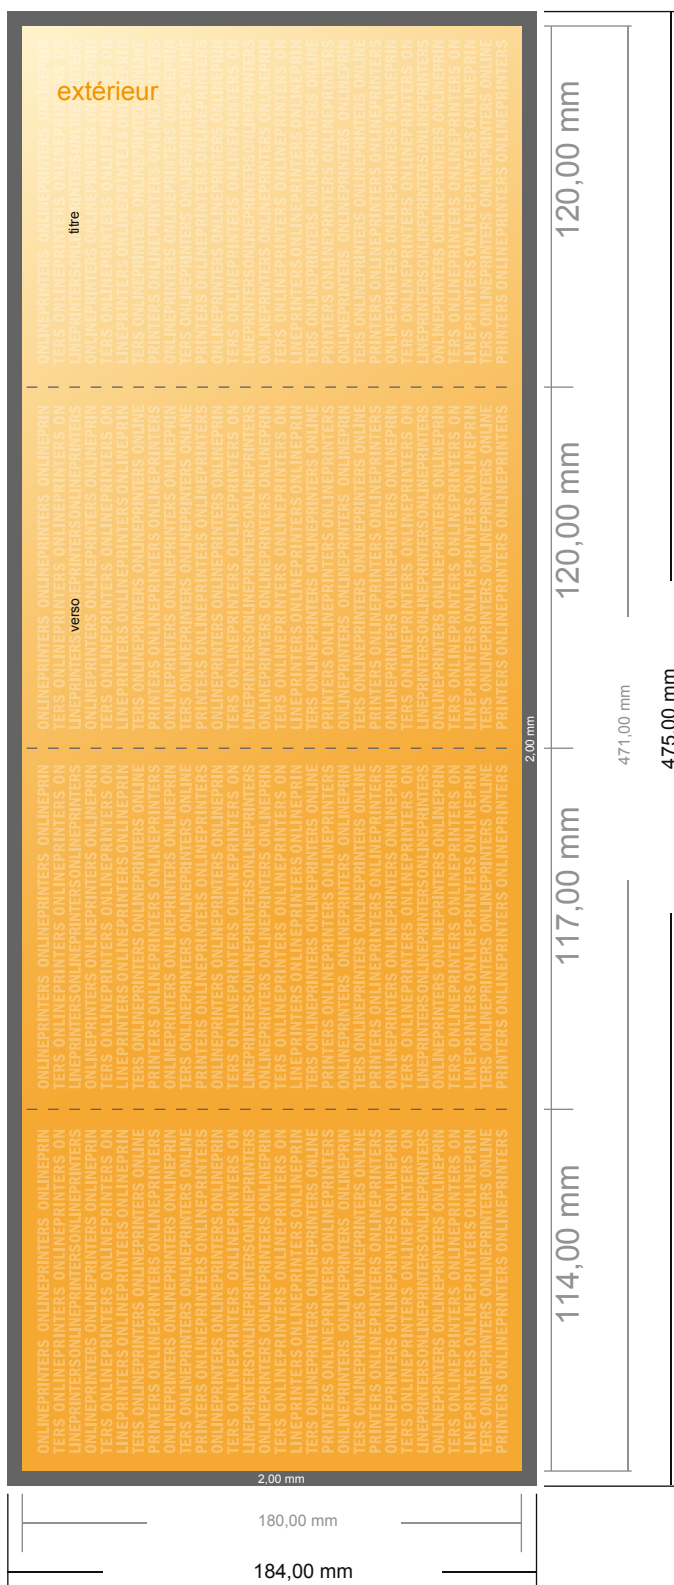

Dépliant format portrait

Livret de DVD • pli roulé • 8 pages

- Format de données :
(incl. 2,00 mm fond perdu):
47,50 x 18,40 cm
- Format final (ouvert) :
47,10 x 18,00 cm
- Format final (fermé) :
12,00 x 18,00 cm
- **Distance de sécurité**
4 mm: distance entre le texte/les informations et le bord du format final. Ceci empêche d'entamer le motif.

Remarque :

- Prévoir une marge de sécurité comme indiqué.
- Placer les couleurs de fond, images ou graphiques jusqu'au bord du format de données.
- Lors de la production, il peut y avoir des tolérances suite à la découpe ou au pli.
- Cette ébauche n'est pas à l'échelle.
- Vous trouverez des indications sur les données d'impression sous la catégorie "Données d'impression" sur www.onlineprinters.fr