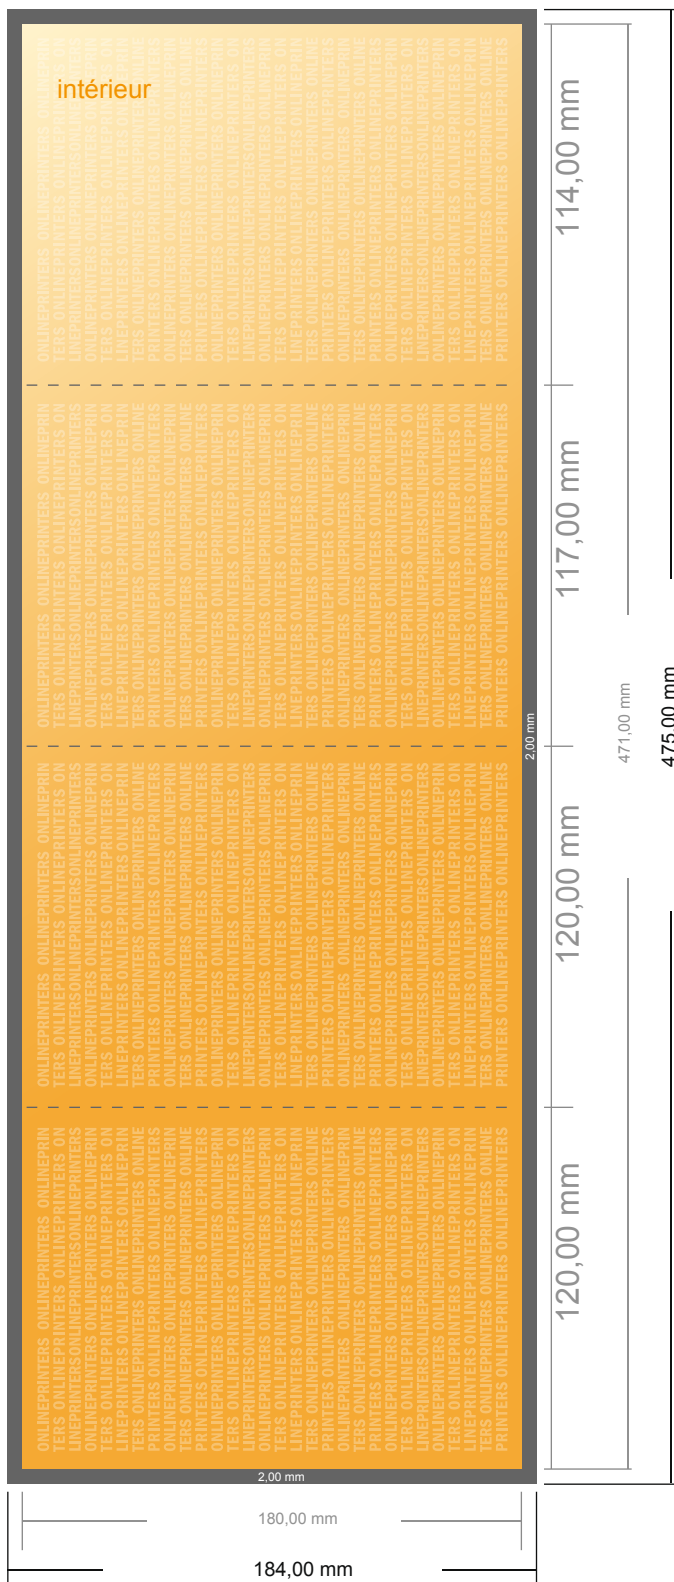

Dépliant format portrait

Livret de DVD • pli roulé • 8 pages

- Format de données :
(incl. 2,00 mm fond perdu):
47,50 x 18,40 cm
- Format final (ouvert) :
47,10 x 18,00 cm
- Format final (fermé) :
12,00 x 18,00 cm
- **Distance de sécurité**
4 mm: distance entre le texte/les informations et le bord du format final. Ceci empêche d'entamer le motif.

Remarque :

- Prévoir une marge de sécurité comme indiqué.
- Placer les couleurs de fond, images ou graphiques jusqu'au bord du format de données.
- Lors de la production, il peut y avoir des tolérances suite à la découpe ou au pli.
- Cette ébauche n'est pas à l'échelle.
- Vous trouverez des indications sur les données d'impression sous la catégorie "Données d'impression" sur www.onlineprinters.fr