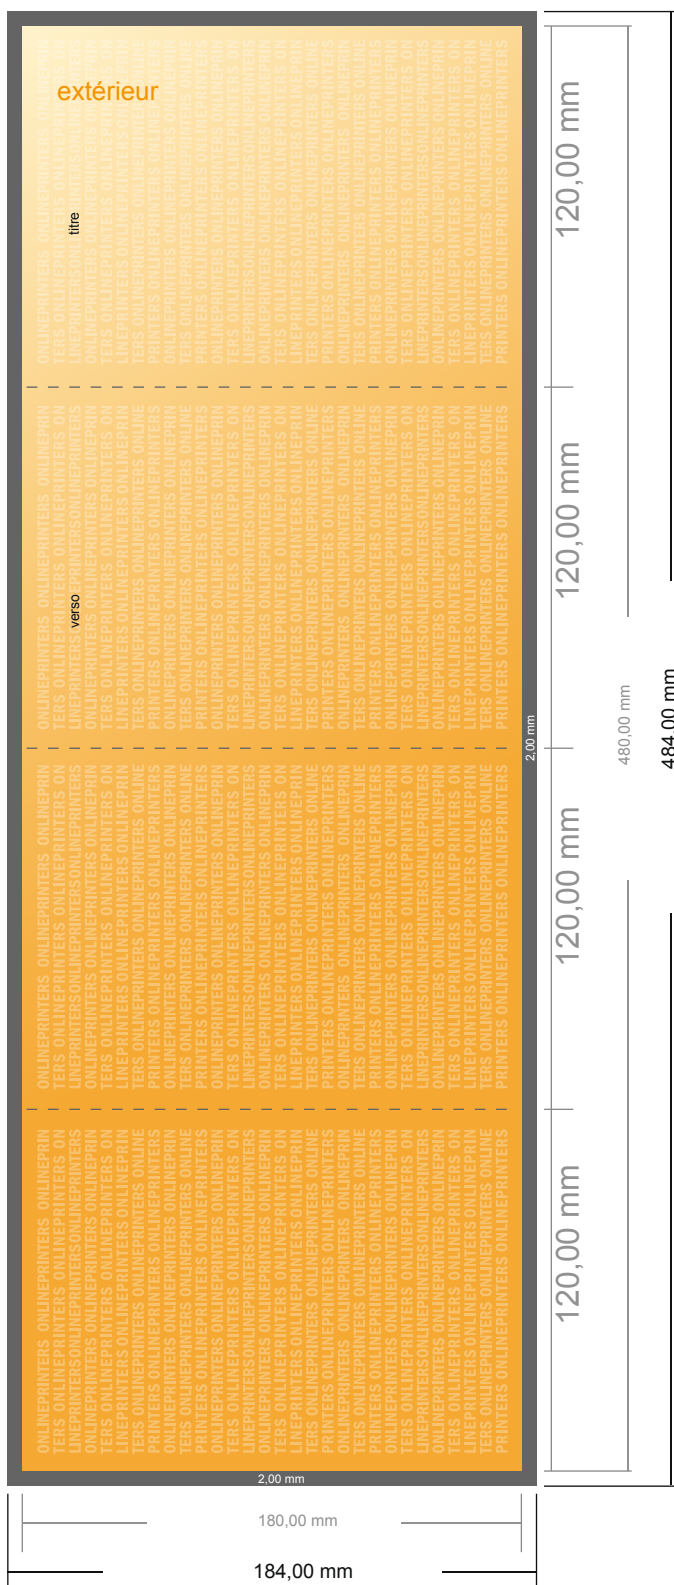

Dépliant format portrait

Livret de DVD • pli parallèle double • 8 pages

- Format de données :
(incl. 2,00 mm fond perdu):
48,40 x 18,40 cm
- Format final (ouvert) :
48,00 x 18,00 cm
- Format final (fermé) :
12,00 x 18,00 cm
- **Distance de sécurité**
4 mm: distance entre le texte/les informations et le bord du format final. Ceci empêche d'entamer le motif.

Remarque :

- Prévoir une marge de sécurité comme indiqué.
- Placer les couleurs de fond, images ou graphiques jusqu'au bord du format de données.
- Lors de la production, il peut y avoir des tolérances suite à la découpe ou au pli.
- Cette ébauche n'est pas à l'échelle.
- Vous trouverez des indications sur les données d'impression sous la catégorie "Données d'impression" sur www.onlineprinters.fr