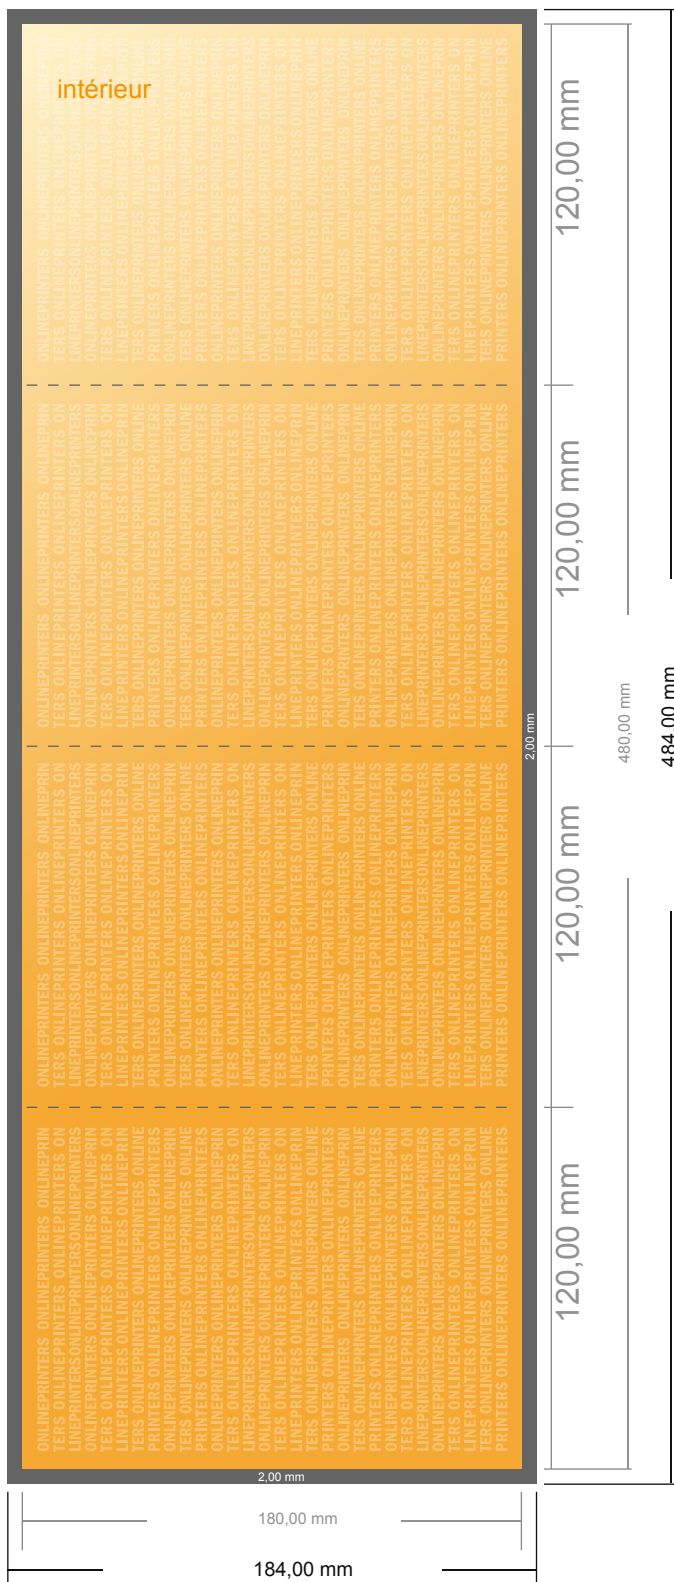

Dépliant format portrait

Livret de DVD • pli parallèle double • 8 pages

- Format de données :
(incl. 2,00 mm fond perdu):
48,40 x 18,40 cm
- Format final (ouvert) :
48,00 x 18,00 cm
- Format final (fermé) :
12,00 x 18,00 cm
- **Distance de sécurité**
4 mm: distance entre le texte/les informations et le bord du format final. Ceci empêche d'entamer le motif.

Remarque :

- Prévoir une marge de sécurité comme indiqué.
- Placer les couleurs de fond, images ou graphiques jusqu'au bord du format de données.
- Lors de la production, il peut y avoir des tolérances suite à la découpe ou au pli.
- Cette ébauche n'est pas à l'échelle.
- Vous trouverez des indications sur les données d'impression sous la catégorie "Données d'impression" sur www.onlineprinters.fr