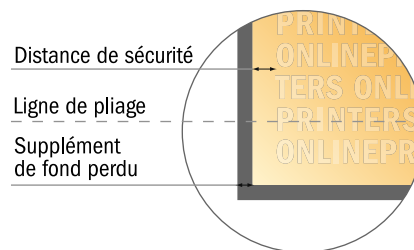

Dépliant format portrait

Livret de DVD • pli parallèle double • 8 pages

- Format de données :
(incl. 2,00 mm fond perdu):
48,40 x 18,40 cm
- Format final (ouvert) :
48,00 x 18,00 cm
- Format final (fermé) :
12,00 x 18,00 cm
- **Distance de sécurité**
4 mm: distance entre le texte/les informations et le bord du format final. Ceci empêche d'entamer le motif.

Remarque :

- Prévoir une marge de sécurité comme indiqué.
- Placer les couleurs de fond, images ou graphiques jusqu'au bord du format de données.
- Lors de la production, il peut y avoir des tolérances suite à la découpe ou au pli.
- Cette ébauche n'est pas à l'échelle.
- Vous trouverez des indications sur les données d'impression sous la catégorie "Données d'impression" sur www.onlineprinters.fr