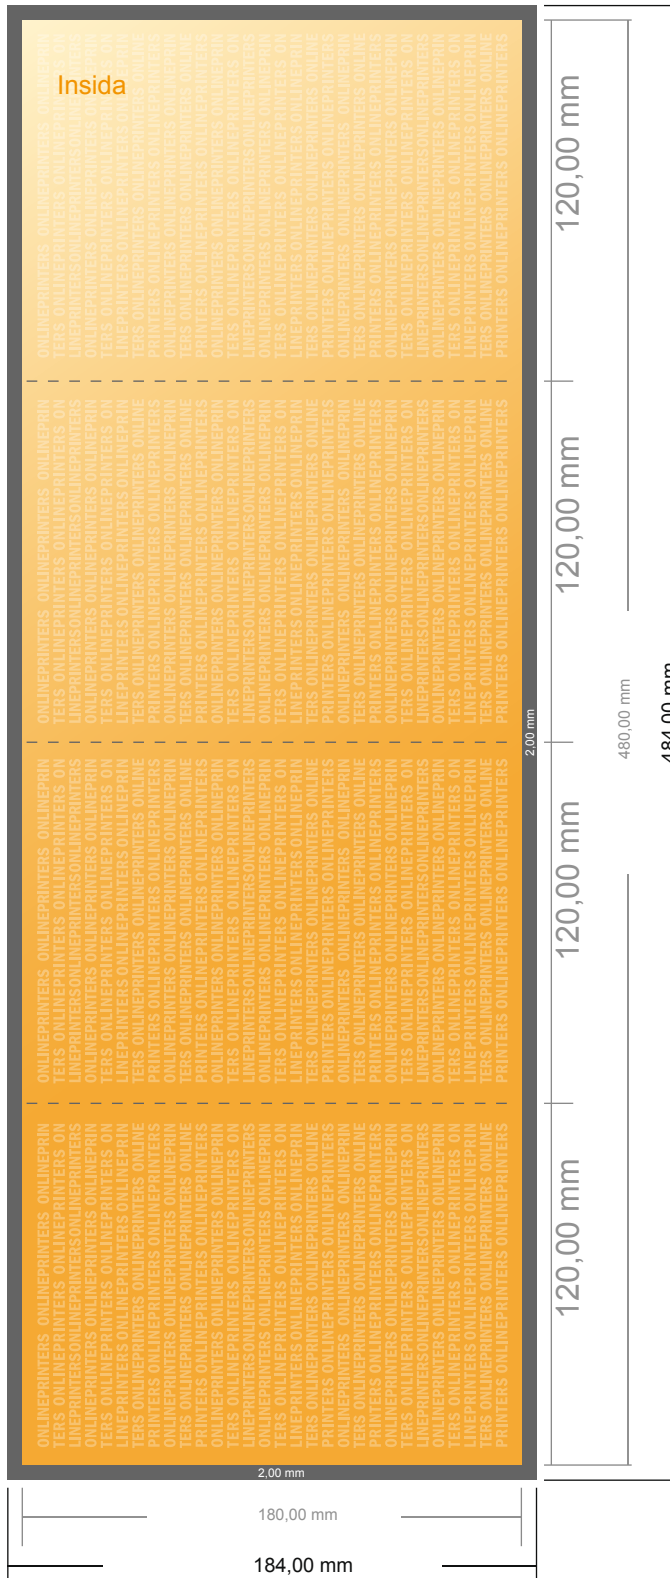

# Foldrar, stående format

DVD-häfte • Dubbelparallellfals • 8 Sidor

- **Dataformat**  
(inkl. 2,00 mm beskärning):  
48,40 x 18,40 cm
- **Slutformat (öppet):**  
48,00 x 18,00 cm
- **Slutformat (stängt):**  
12,00 x 18,00 cm
- **Säkerhetsavstånd**  
4 mm Avstånd från text/information till slutformatets kant, detta förhindrar oönskade snittytor.

## Vi ber dig beakta:

- Vi ber dig lägga till skärmån och säkerhetsavstånd enligt vad som angivits.
- Placera bakgrundsfärger, bilder eller grafik ända till dataformatets kant.
- Vid produktion kan avvikelser uppträda på grund av skärning, stansning och falsning.
- Denna skiss är inte skalenlig.
- Du hittar anvisningar för tryck under menypunkten "Tryckfiler" på [www.onlineprinters.se](http://www.onlineprinters.se)

# Foldrar, stående format

DVD-häfte • Dubbelparallellfals • 8 Sidor

- **Dataformat**  
(inkl. 2,00 mm beskärning):  
48,40 x 18,40 cm

- **Slutformat (öppet):**  
48,00 x 18,00 cm

- **Slutformat (stängt):**  
12,00 x 18,00 cm

- **Säkerhetsavstånd**  
4 mm Avstånd från text/information till slutformatets kant, detta förhindrar oönskade snittytor.