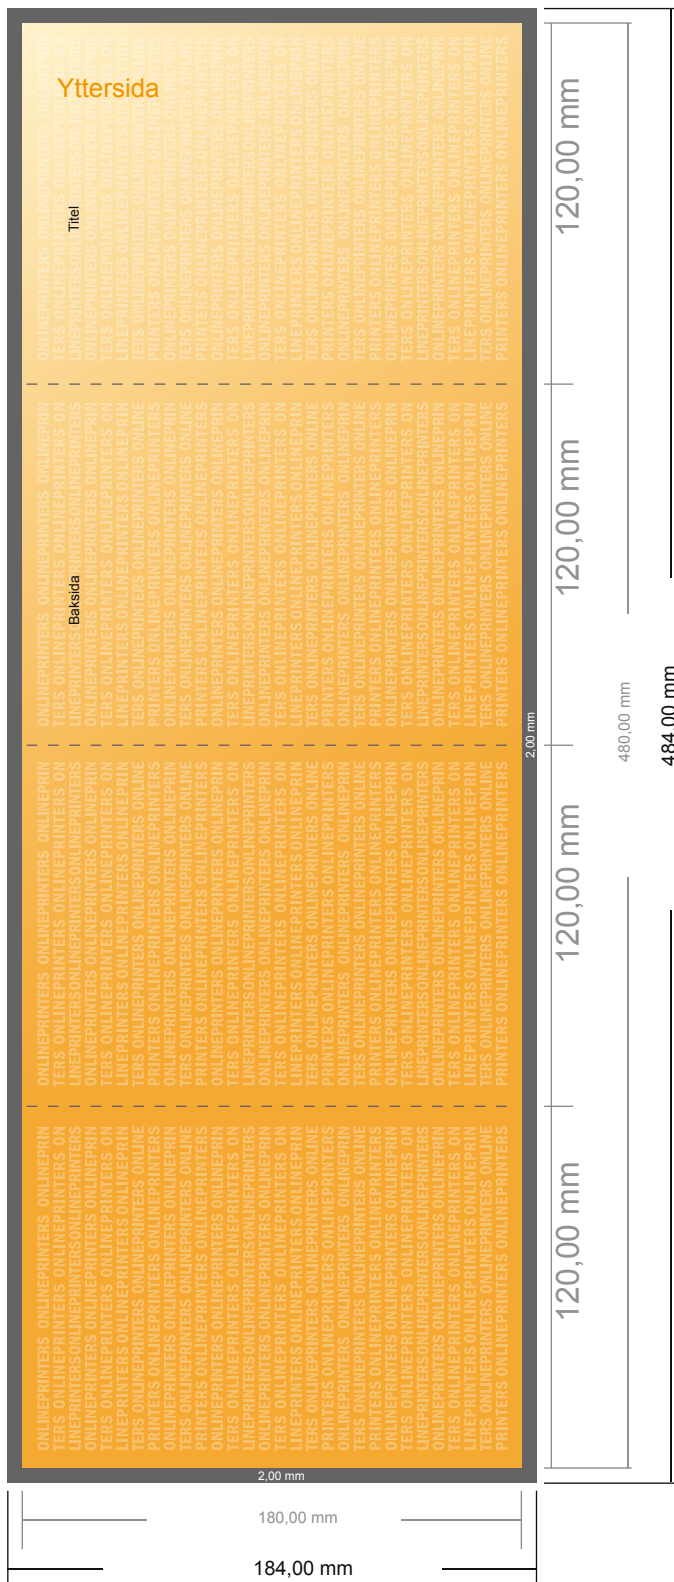

# Foldrar, stående format

DVD-häfte • Dubbelparallellfals • 8 Sidor

- **Dataformat**  
(inkl. 2,00 mm beskärning):  
48,40 x 18,40 cm
- **Slutformat (öppet):**  
48,00 x 18,00 cm
- **Slutformat (stängt):**  
12,00 x 18,00 cm
- **Säkerhetsavstånd**  
4 mm Avstånd från text/information till slutformatets kant, detta förhindrar oönskade snittytor.

## Vi ber dig beakta:

- Vi ber dig lägga till skärmån och säkerhetsavstånd enligt vad som angivits.
- Placera bakgrundsfärger, bilder eller grafik ända till dataformatets kant.
- Vid produktion kan avvikelser uppträda på grund av skärning, stansning och falsning.
- Denna skiss är inte skalenlig.
- Du hittar anvisningar för tryck under menypunkten "Tryckfiler" på [www.onlineprinters.se](http://www.onlineprinters.se)

# Foldrar, stående format

DVD-häfte • Dubbelparallellfals • 8 Sidor

- **Dataformat**  
(inkl. 2,00 mm beskärning):  
48,40 x 18,40 cm

- **Slutformat (öppet):**  
48,00 x 18,00 cm

- **Slutformat (stängt):**  
12,00 x 18,00 cm

- **Säkerhetsavstånd**  
4 mm Avstånd från text/information till slutformatets kant, detta förhindrar oönskade snittytor.