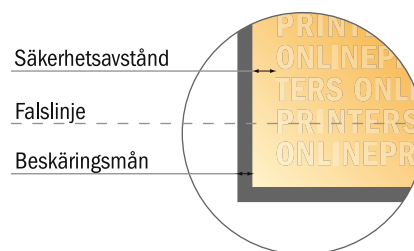

# Foldrar, stående format

DVD-häfte • Dubbelparallellfals • 8 Sidor

- **Dataformat**  
(inkl. 2,00 mm beskärning):  
48,40 x 18,40 cm
- **Slutformat (öppet):**  
48,00 x 18,00 cm
- **Slutformat (stängt):**  
12,00 x 18,00 cm
- **Säkerhetsavstånd**  
4 mm Avstånd från text/information till slutformatets kant, detta förhindrar oönskade snittytor.

## Vi ber dig beakta:

- Vi ber dig lägga till skärmån och säkerhetsavstånd enligt vad som angivits.
- Placera bakgrundsfärger, bilder eller grafik ända till dataformatets kant.
- Vid produktion kan avvikelser uppträda på grund av skärning, stansning och falsning.
- Denna skiss är inte skalenlig.
- Du hittar anvisningar för tryck under menypunkten "Tryckfiler" på [www.onlineprinters.se](http://www.onlineprinters.se)