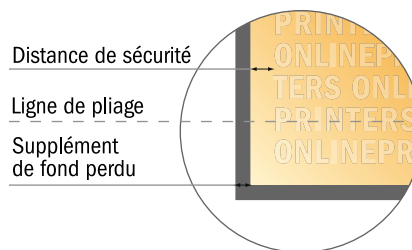

# Dépliant format portrait

Livret de DVD • pli fenêtre (fermé) • 8 pages

- Format de données :  
(incl. 2,00 mm fond perdu):  
48,00 x 18,40 cm
- Format final (ouvert) :  
47,60 x 18,00 cm
- Format final (fermé) :  
12,00 x 18,00 cm
- **Distance de sécurité**  
4 mm: distance entre le texte/les informations et le bord du format final. Ceci empêche d'entamer le motif.

## Remarque :

- Prévoir une marge de sécurité comme indiqué.
- Placer les couleurs de fond, images ou graphiques jusqu'au bord du format de données.
- Lors de la production, il peut y avoir des tolérances suite à la découpe ou au pli.
- Cette ébauche n'est pas à l'échelle.
- Vous trouverez des indications sur les données d'impression sous la catégorie "Données d'impression" sur [www.onlineprinters.fr](http://www.onlineprinters.fr)