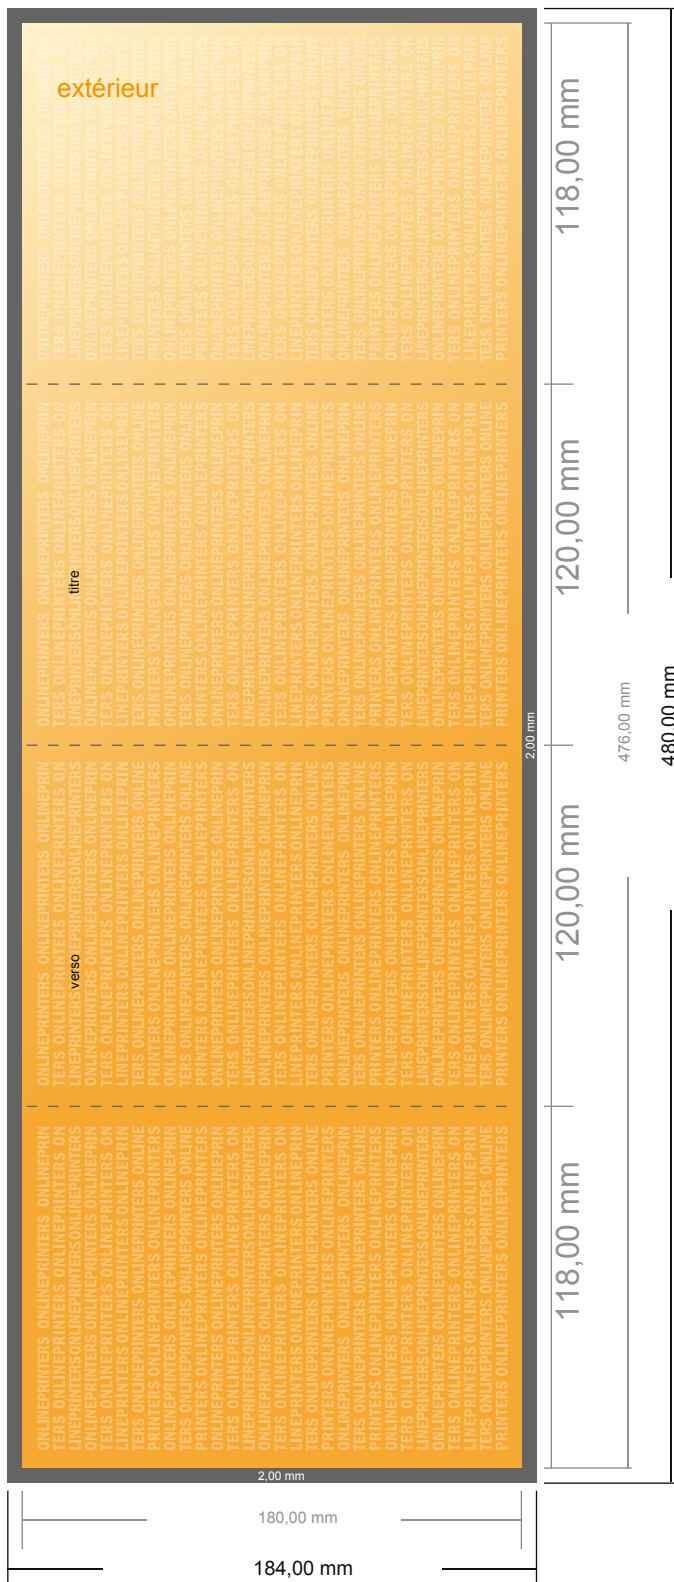

# Dépliant format portrait

Livret de DVD • pli fenêtre (fermé) • 8 pages

- Format de données :  
(incl. 2,00 mm fond perdu):  
48,00 x 18,40 cm
- Format final (ouvert) :  
47,60 x 18,00 cm
- Format final (fermé) :  
12,00 x 18,00 cm
- **Distance de sécurité**  
4 mm: distance entre le texte/les informations et le bord du format final. Ceci empêche d'entamer le motif.

## Remarque :

- Prévoir une marge de sécurité comme indiqué.
- Placer les couleurs de fond, images ou graphiques jusqu'au bord du format de données.
- Lors de la production, il peut y avoir des tolérances suite à la découpe ou au pli.
- Cette ébauche n'est pas à l'échelle.
- Vous trouverez des indications sur les données d'impression sous la catégorie "Données d'impression" sur [www.onlineprinters.fr](http://www.onlineprinters.fr)