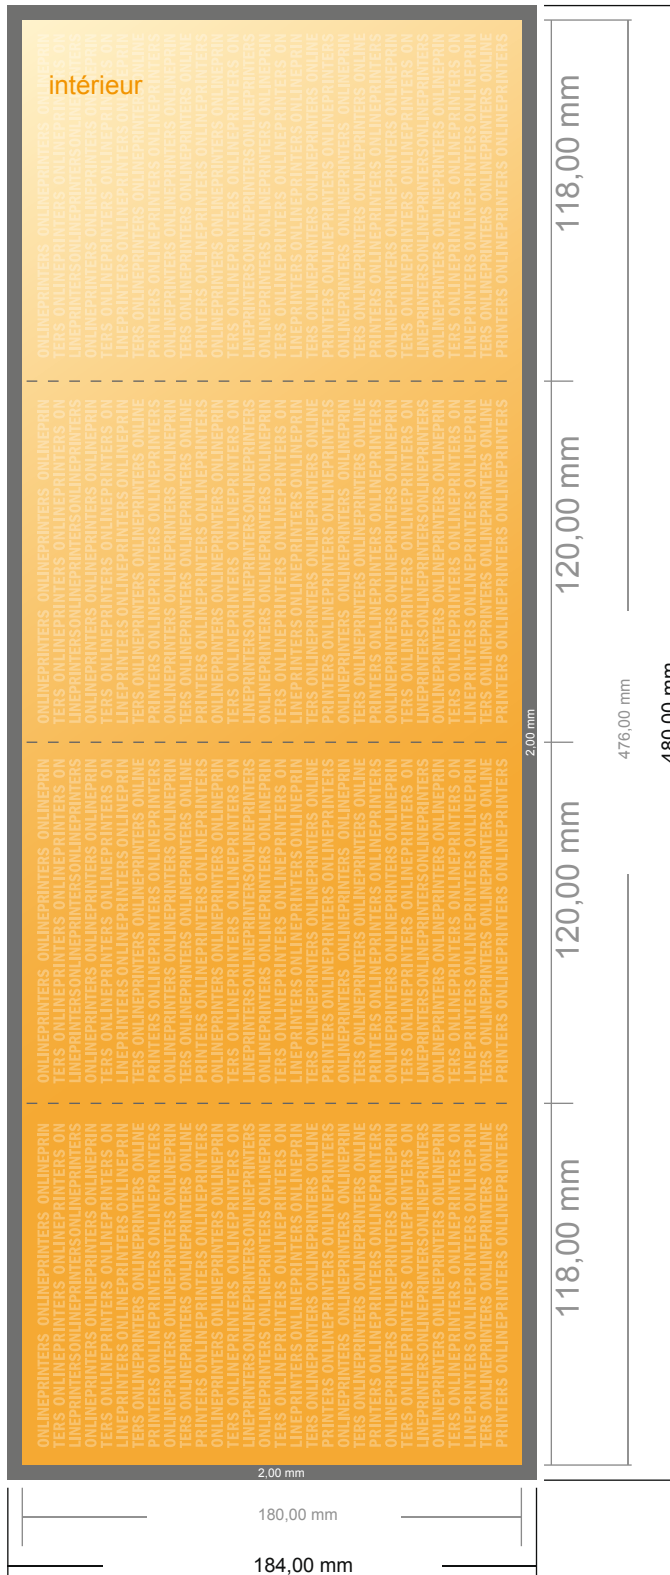

# Dépliant format portrait

Livret de DVD • pli fenêtre (fermé) • 8 pages

- Format de données :  
(incl. 2,00 mm fond perdu):  
48,00 x 18,40 cm
- Format final (ouvert) :  
47,60 x 18,00 cm
- Format final (fermé) :  
12,00 x 18,00 cm
- **Distance de sécurité**  
4 mm: distance entre le texte/les informations et le bord du format final. Ceci empêche d'entamer le motif.

## Remarque :

- Prévoir une marge de sécurité comme indiqué.
- Placer les couleurs de fond, images ou graphiques jusqu'au bord du format de données.
- Lors de la production, il peut y avoir des tolérances suite à la découpe ou au pli.
- Cette ébauche n'est pas à l'échelle.
- Vous trouverez des indications sur les données d'impression sous la catégorie "Données d'impression" sur [www.onlineprinters.fr](http://www.onlineprinters.fr)