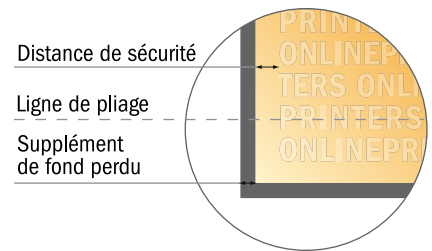

# Dépliant format portrait

Livret de DVD • pli fenêtre (fermé) • 8 pages

- Format de données :  
(incl. 2,00 mm fond perdu):  
48,00 x 18,40 cm
- Format final (ouvert) :  
47,60 x 18,00 cm
- Format final (fermé) :  
12,00 x 18,00 cm
- **Distance de sécurité**  
4 mm: distance entre le texte/les informations et le bord du format final. Ceci empêche d'entamer le motif.

## Remarque :

- Prévoir une marge de sécurité comme indiqué.
- Placer les couleurs de fond, images ou graphiques jusqu'au bord du format de données.
- Lors de la production, il peut y avoir des tolérances suite à la découpe ou au pli.
- Cette ébauche n'est pas à l'échelle.
- Vous trouverez des indications sur les données d'impression sous la catégorie "Données d'impression" sur [www.onlineprinters.fr](http://www.onlineprinters.fr)