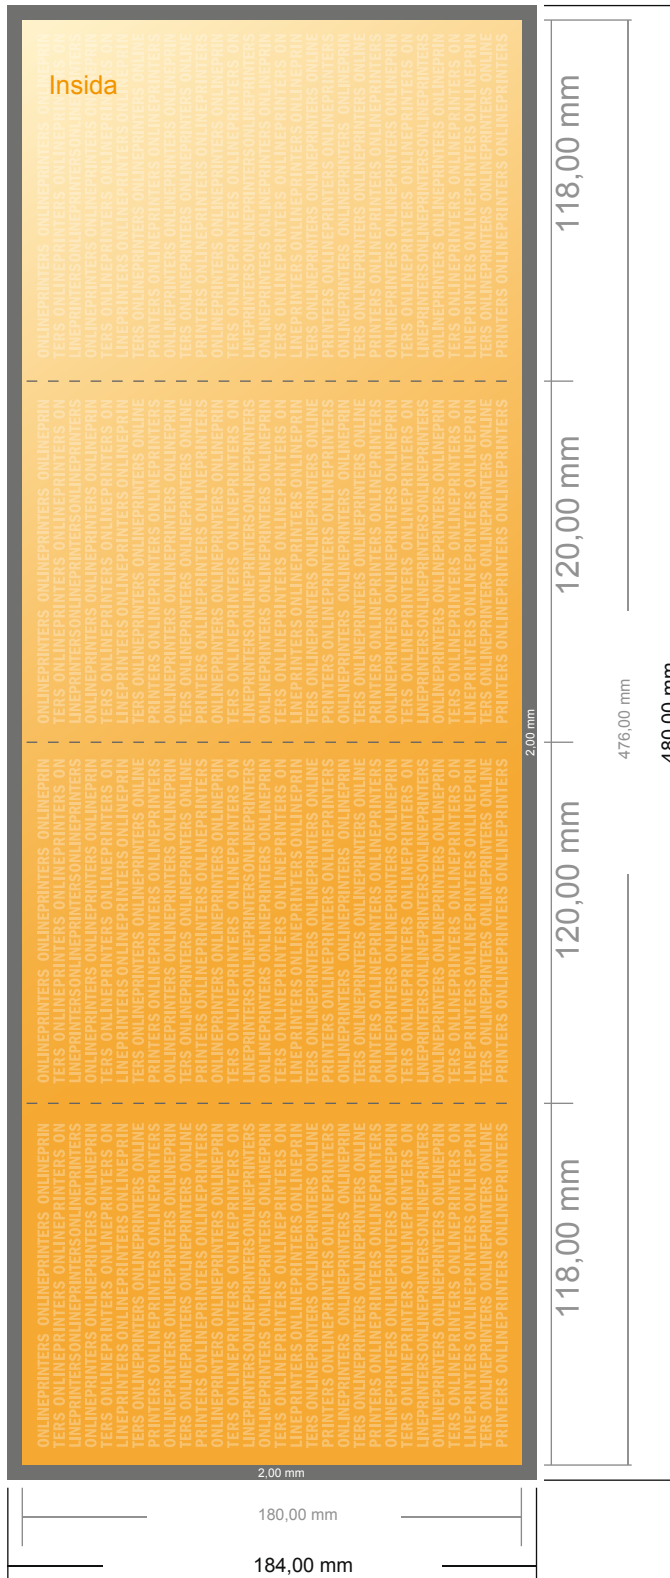

Foldrar, stående format

DVD-häfte • Altarskåpsfals (stängd) • 8 Sidor

- **Dataformat**
(inkl. 2,00 mm beskärning):
48,00 x 18,40 cm
- **Slutformat (öppet):**
47,60 x 18,00 cm
- **Slutformat (stängt):**
12,00 x 18,00 cm
- **Säkerhetsavstånd**
4 mm Avstånd från text/information till slutformatets kant, detta förhindrar oönskade snittytor.

Vi ber dig beakta:

- Vi ber dig lägga till skärmån och säkerhetsavstånd enligt vad som angivits.
- Placera bakgrundsfärger, bilder eller grafik ända till dataformatets kant.
- Vid produktion kan avvikelser uppträda på grund av skärning, stansning och falsning.
- Denna skiss är inte skalenlig.
- Du hittar anvisningar för tryck under menypunkten "Tryckfiler" på www.onlineprinters.se