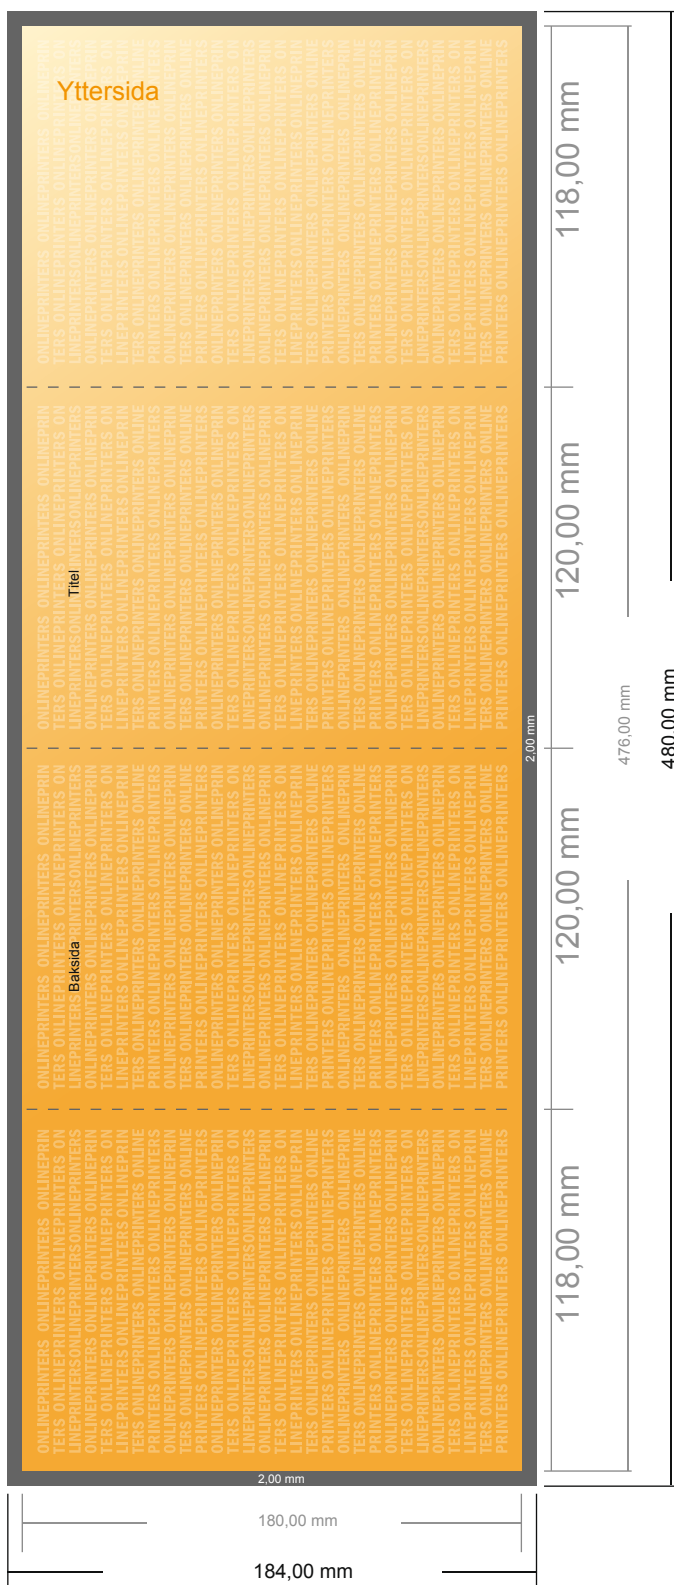

Foldrar, stående format

DVD-häfte • Altarskåpsfals (stängd) • 8 Sidor

- **Dataformat**
(inkl. 2,00 mm beskärning):
48,00 x 18,40 cm
- **Slutformat (öppet):**
47,60 x 18,00 cm
- **Slutformat (stängt):**
12,00 x 18,00 cm
- **Säkerhetsavstånd**
4 mm Avstånd från text/information till slutformatets kant, detta förhindrar oönskade snittytor.

Vi ber dig beakta:

- Vi ber dig lägga till skärmån och säkerhetsavstånd enligt vad som angivits.
- Placera bakgrundsfärger, bilder eller grafik ända till dataformatets kant.
- Vid produktion kan avvikelser uppträda på grund av skärning, stansning och falsning.
- Denna skiss är inte skalenlig.
- Du hittar anvisningar för tryck under menypunkten "Tryckfiler" på www.onlineprinters.se