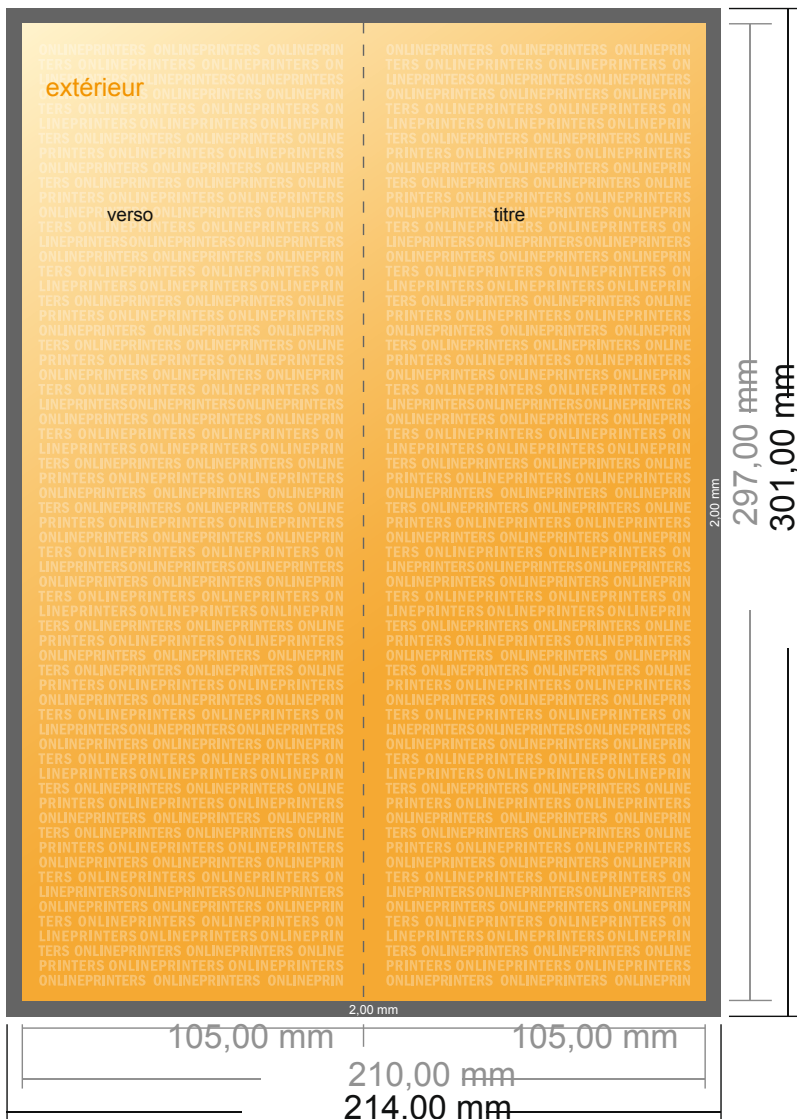

Dépliant format portrait

DIN-A4 moitié • 1 pli • 4 pages

- Format de données :
(incl. 2,00 mm fond perdu):
21,40 x 30,10 cm
- Format final (ouvert) :
21,00 x 29,70 cm
- Format final (fermé) :
10,50 x 29,70 cm
- **Distance de sécurité**
4 mm: distance entre le texte/les informations et le bord du format final. Ceci empêche d'entamer le motif.

Remarque :

- Prévoir une marge de sécurité comme indiqué.
- Placer les couleurs de fond, images ou graphiques jusqu'au bord du format de données.
- Lors de la production, il peut y avoir des tolérances suite à la découpe ou au pli.
- Cette ébauche n'est pas à l'échelle.
- Vous trouverez des indications sur les données d'impression sous la catégorie "Données d'impression" sur www.onlineprinters.fr