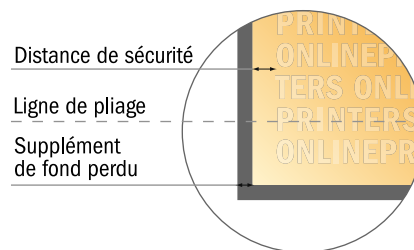

Dépliant format portrait

DIN-A4 moitié • 1 pli • 4 pages

- Format de données :
(incl. 2,00 mm fond perdu):
21,40 x 30,10 cm
- Format final (ouvert) :
21,00 x 29,70 cm
- Format final (fermé) :
10,50 x 29,70 cm
- **Distance de sécurité**
4 mm: distance entre le texte/les informations et le bord du format final. Ceci empêche d'entamer le motif.

Remarque :

- Prévoir une marge de sécurité comme indiqué.
- Placer les couleurs de fond, images ou graphiques jusqu'au bord du format de données.
- Lors de la production, il peut y avoir des tolérances suite à la découpe ou au pli.
- Cette ébauche n'est pas à l'échelle.
- Vous trouverez des indications sur les données d'impression sous la catégorie "Données d'impression" sur www.onlineprinters.fr