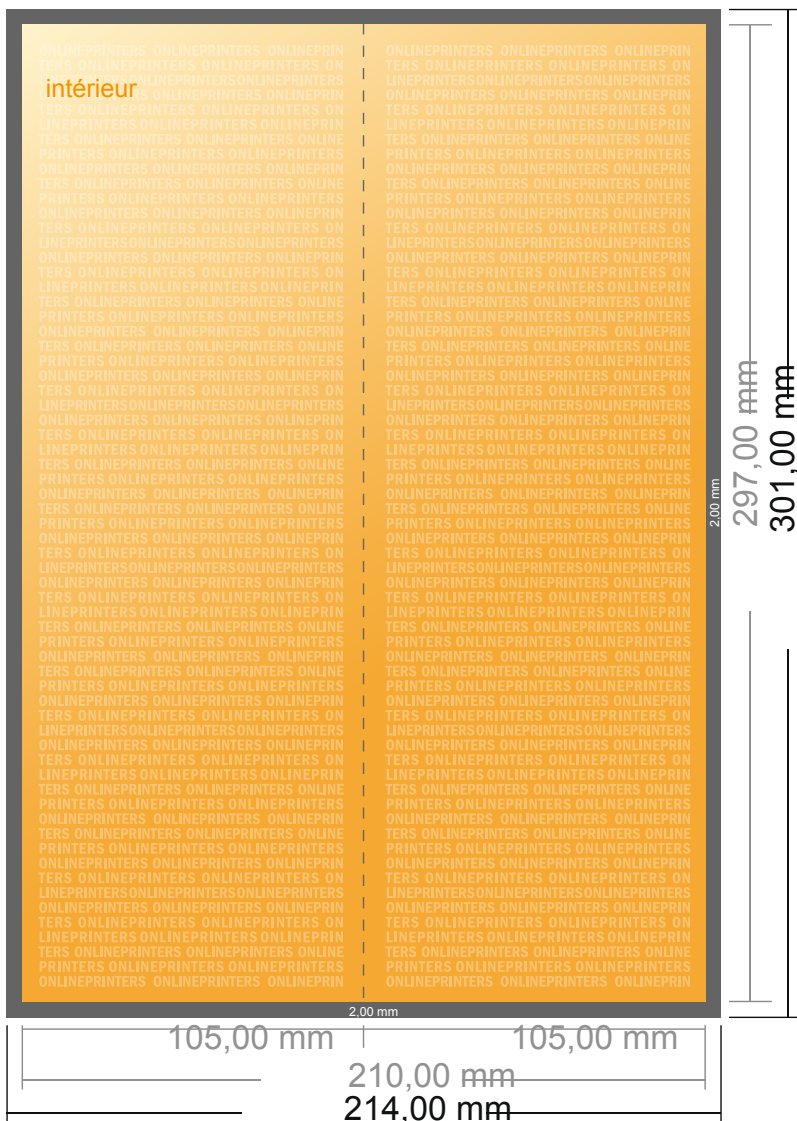

Dépliant format portrait

DIN-A4 moitié • 1 pli • 4 pages

- Format de données :
(incl. 2,00 mm fond perdu):
21,40 x 30,10 cm
- Format final (ouvert) :
21,00 x 29,70 cm
- Format final (fermé) :
10,50 x 29,70 cm
- **Distance de sécurité**
4 mm: distance entre le texte/les informations et le bord du format final. Ceci empêche d'entamer le motif.

Remarque :

- Prévoir une marge de sécurité comme indiqué.
- Placer les couleurs de fond, images ou graphiques jusqu'au bord du format de données.
- Lors de la production, il peut y avoir des tolérances suite à la découpe ou au pli.
- Cette ébauche n'est pas à l'échelle.
- Vous trouverez des indications sur les données d'impression sous la catégorie "Données d'impression" sur www.onlineprinters.fr