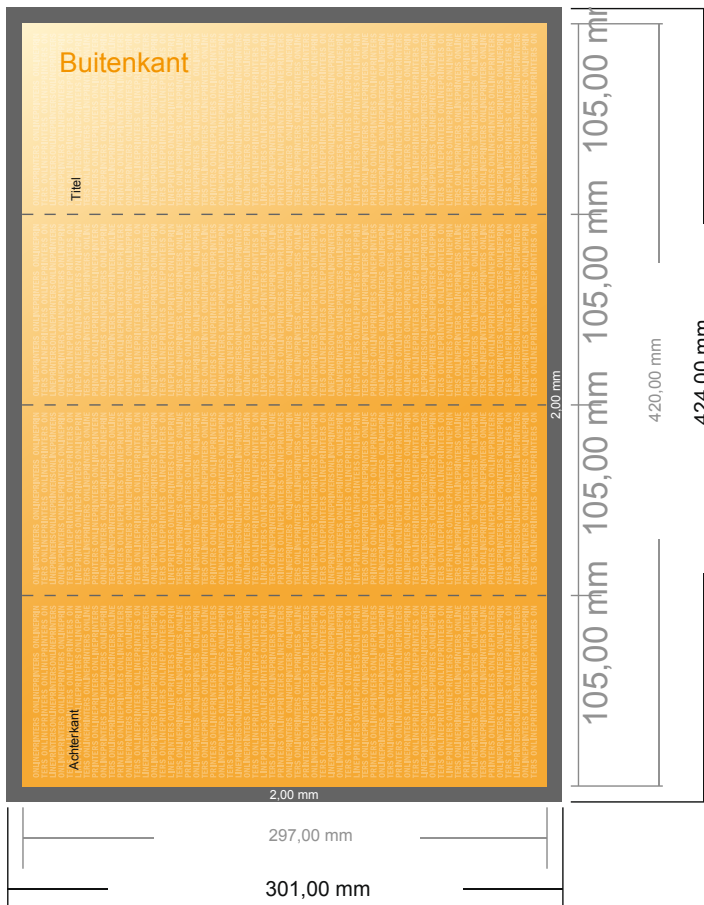

Folders staand formaat

DIN-A4 half • Zigzagvouw • 8 Pagina's

- Gegevensformaat (incl. 2,00 mm afloop): 42,40 x 30,10 cm
- Eindformaat (open): 42,00 x 29,70 cm
- Eindformaat (gesloten): 10,50 x 29,70 cm
- **Veiligheidsmarge**
4 mm: afstand van de tekst/informatie tot aan de rand van het eindformaat: dit voorkomt dat bij het schoonsnijden teveel wordt uitgesneden.

Let op:

- Houd de snijmarge/afloop en de veiligheidsmarge zoals aangegeven aan.
- Geef achtergrondkleuren, afbeeldingen of grafisch materiaal tot aan de rand van het gegevensformaat vorm.
- Tijdens de productie kunnen door het snijden, stansen en vouwen toleranties optreden.
- Deze werktekening is niet op ware grootte.
- Informatie over het gegevensformaat/aanleverformaat vindt u onder het menupunt "Drukgegevens" op www.onlineprinters.nl