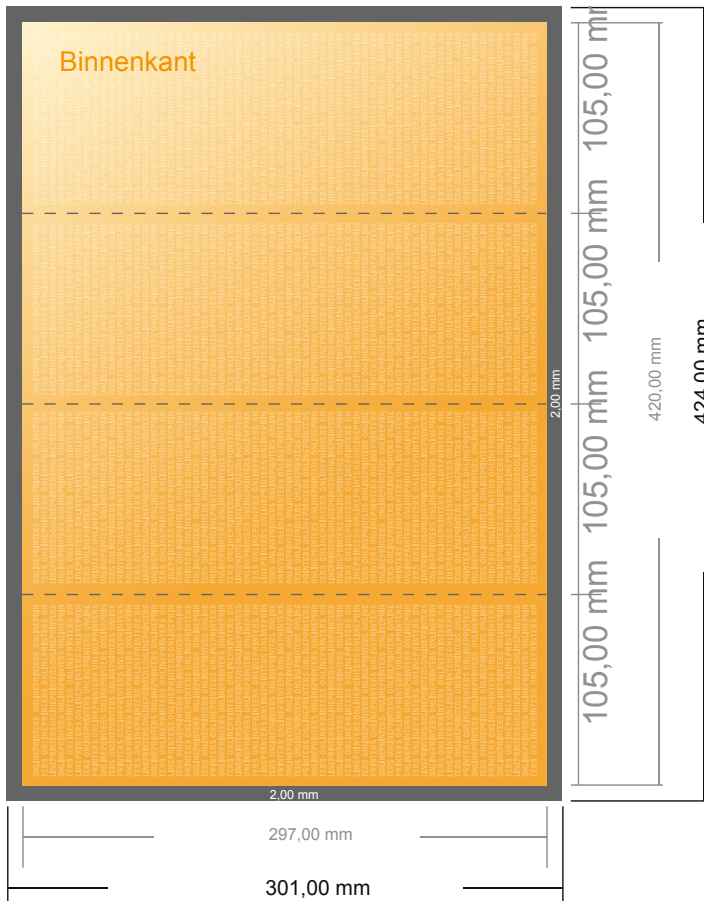

Folders staand formaat

DIN-A4 half • Zigzagvouw • 8 Pagina's

- Gegevensformaat (incl. 2,00 mm afloop): 42,40 x 30,10 cm
- Eindformaat (open): 42,00 x 29,70 cm
- Eindformaat (gesloten): 10,50 x 29,70 cm
- **Veiligheidsmarge**
4 mm: afstand van de tekst/informatie tot aan de rand van het eindformaat: dit voorkomt dat bij het schoonsnijden teveel wordt uitgesneden.

Let op:

- Houd de snijmarge/afloop en de veiligheidsmarge zoals aangegeven aan.
- Geef achtergrondkleuren, afbeeldingen of grafisch materiaal tot aan de rand van het gegevensformaat vorm.
- Tijdens de productie kunnen door het snijden, stansen en vouwen toleranties optreden.
- Deze werktekening is niet op ware grootte.
- Informatie over het gegevensformaat/aanleverformaat vindt u onder het menupunt "Drukgegevens" op www.onlineprinters.nl